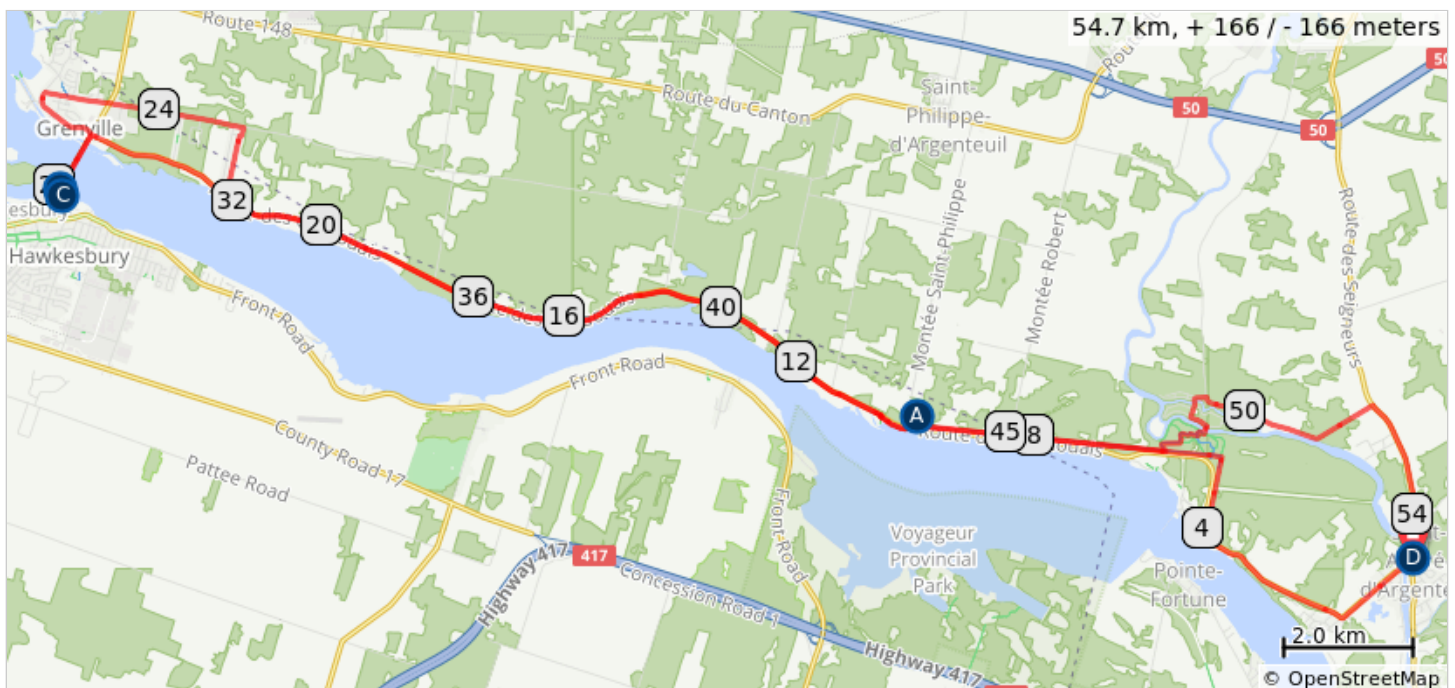

Prendre la sortie 35 pour rejoindre Autoroute 50 O en direction de Lachute (34,6 km)

Prendre la sortie 258 pour Québec 327/Av. Argenteuil en direction de Saint-André-d'Argenteuil (600 m)

Tourner à droite sur QC-327 S

La destination se trouve à droite

INFORMATIONS:

Le niveau de difficulté est moyen, principalement sur route pavée avec accotement

Voir le fichier FDV_St-Andre--Grenville

<https://ridewithgps.com/routes/29352417>

A.	TOILETTE	C.	DINER
B.	TOILETTE	D.	TOILETTE

0.0		Start of route	0.0
0.0		Tournez à droite	0.2
0.2		Continuer sur QC-344 O	1.2
1.4		Continuer vers la droite	2.5
3.9		Prendre à droite sur Rue du Parc	1.2
5.2		Tournez à gauche sur Le Moqueur	0.2
5.3		Escale 1	0.0
5.3		Continuez sur Le Moqueur	4.7
10.0		Tourner légèrement à gauche vers Route Verte 1	0.1
10.1		Prendre légèrement à droite sur Route Verte 1	0.4
10.5		Tourner à droite	11.1
21.6		Prendre à droite sur Montée Crooks	1.0
22.6		Tourner à droite pour rester sur Montée Crooks	0.2
22.7		Prendre à gauche sur Concession 2	3.1
25.8		Prendre à gauche sur Rue Principale	1.1
26.9		Prendre à droite sur Rue Maple/Pont du Long-Sault	1.1
28.0		Tourner à droite	0.5
28.4		DÎNER au Paec	0.1
28.5		Tournez à droite sur John Street	1.0
29.5		Tournez à droite sur Rue Principale, 344	13.4
42.9		Tournez à droite	0.0
42.9		Tournez à gauche	0.2
43.2		Continuez sur La VéloRoute d'Argenteuil	0.2
43.4		Tournez légèrement à droite sur La VéloRoute d'Argenteuil	4.0
47.4		Tournez fort à gauche sur La VéloRoute d'Argenteuil	0.8
48.2		Tournez légèrement à gauche sur La VéloRoute d'Argenteuil	0.2
48.4		Tournez légèrement à gauche sur Passerelle Desjardins	0.1
48.5		Continuez sur La VéloRoute d'Argenteuil	0.1
48.5		Tournez à gauche sur Rue du Tour-de-l'Île	0.8
49.3		Tournez à droite sur Chemin de l'Île-aux-Chats	2.8
52.1		Tournez à droite sur Route des Seigneurs, 327	2.5
54.7		Tournez à droite FIN STATIONNEMENT	0.0
54.7		End of route	0.0