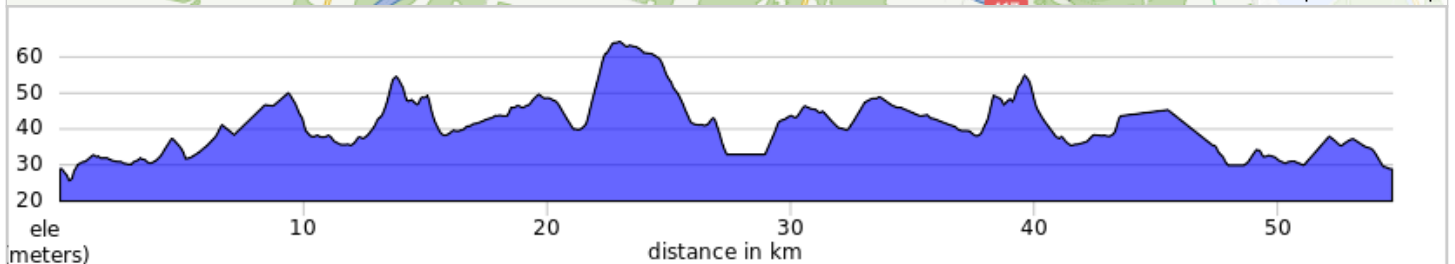

Prendre la sortie 35 pour rejoindre Autoroute 50 O en direction de Lachute (34,6 km)

Prendre la sortie 258 pour Québec 327/Av. Argenteuil en direction de Saint-André-d'Argenteuil (600 m)

Tourner à droite sur QC-327 S

La destination se trouve à droite

INFORMATIONS:

Le niveau de difficulté est moyen, principalement sur route pavée avec accotement

Voir le fichier FDV_St-Andre--Grenville

<https://ridewithgps.com/routes/29352417>

A.	TOILETTE	C.	DINER
B.	TOILETTE	D.	TOILETTE

0.0		Start of route	0.0
0.0		Tournez à droite	0.2
0.2		Continuer sur QC-344 O	1.2
1.4		Continuer vers la droite	2.5
3.9		Prendre à droite sur Rue du Parc	1.2
5.2		Tournez à gauche sur Le Moqueur	0.2
5.3		Escale 1	0.0
5.3		Continuez sur Le Moqueur	4.7
10.0		Tourner légèrement à gauche vers Route Verte 1	0.1
10.1		Prendre légèrement à droite sur Route Verte 1	0.4
10.5		Tourner à droite	11.1
21.6		Prendre à droite sur Montée Crooks	1.0
22.6		Tourner à droite pour rester sur Montée Crooks	0.2
22.7		Prendre à gauche sur Concession 2	3.1
25.8		Prendre à gauche sur Rue Principale	1.1
26.9		Prendre à droite sur Rue Maple/Pont du Long-Sault	1.1
28.0		Tourner à droite	0.5
28.4		DÎNER au Paec	0.1
28.5		Tournez à droite sur John Street	1.0
29.5		Tournez à droite sur Rue Principale, 344	13.4
42.9		Tournez à droite	0.0
42.9		Tournez à gauche	0.2
43.2		Continuez sur La VéloRoute d'Argenteuil	0.2
43.4		Tournez légèrement à droite sur La VéloRoute d'Argenteuil	4.0
47.4		Tournez fort à gauche sur La VéloRoute d'Argenteuil	0.8
48.2		Tournez légèrement à gauche sur La VéloRoute d'Argenteuil	0.2
48.4		Tournez légèrement à gauche sur Passerelle Desjardins	0.1
48.5		Continuez sur La VéloRoute d'Argenteuil	0.1
48.5		Tournez à gauche sur Rue du Tour-de-l'Île	0.8
49.3		Tournez à droite sur Chemin de l'Île-aux-Chats	2.8
52.1		Tournez à droite sur Route des Seigneurs, 327	2.5
54.7		Tournez à droite FIN STATIONNEMENT	0.0
54.7		End of route	0.0