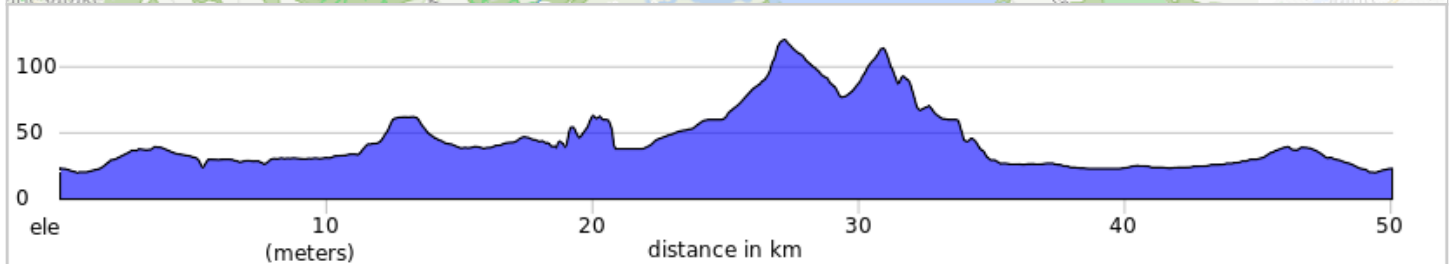

INFORMATIONS:

Difficile

Élévation 260m 5.5%

FDV_M_Laval-sur-le-Lac--Pointe-Calumet

<https://ridewithgps.com/routes/33340603>

A. Halte: parc à gauche

0.0	Start of route	0.0
0.0	Tournez à droite sur Rue les Peupliers	0.1
0.1	Tournez à droite sur Rue les Érables	0.1
0.2	Tournez à gauche	1.9
2.1	Tournez à gauche sur Rue Henri-Dunant	0.6
2.7	Prendre à droite sur 15e Av	0.2
2.9	15e Av tourne légèrement à gauche et devient Rue Montclair	0.1
2.9	Prendre à droite sur 16e Av	0.2
3.2	Tournez à droite sur La Vagabonde	0.5
3.7	Prendre légèrement à droite sur Boulevard de Deux-Montagnes	1.9
5.6	Tournez à gauche sur Rue Saint-Eustache	5.5
11.0	Prendre à gauche sur Montée Laurin	0.4
11.5	Prendre à droite sur Chemin de la Rivière S/Chemin Fresnière	11.6
23.0	Prendre à gauche sur Montée de la Côte-Rouge	8.4
31.5	Prendre à gauche sur QC-344 E	0.2
31.7	Prendre à droite sur Rang Saint-Isidore	1.0
32.7	Tourner à droite	0.6
33.2	Tourner à gauche vers Chemin des Collines/Route Verte 1	0.1
33.3	Prendre à gauche sur Chemin des Collines/Route Verte 1	1.4
34.7	Prendre à droite sur Route Verte 1	2.6
37.3	Prendre à droite sur Montée de la Baie	0.9
38.2	Prendre à gauche sur Boulevard de la Chapelle	1.5
39.7	Prendre à gauche sur 13e Avenue	0.8
40.5	Prendre à droite sur 38e Rue/Route Verte 1	1.1
41.7	Tourner légèrement à gauche sur 45e Av	1.6
43.2	Tourner à gauche à 25e Avenue	0.3
43.5	Tourner à droite	0.0
43.6	Tourner légèrement à gauche sur Chemin d'Oka/QC-344 E	0.0
43.6	Tourner à droite	0.9
44.4	Prendre légèrement à droite à 8e Av	1.6
46.0	Tourner à droite à Boulevard de Deux-Montagnes	0.5
46.5	Tournez à droite sur 16e Avenue	0.2
46.7	Tournez à gauche sur 18e Avenue	0.9
47.7	Tournez à gauche sur Chemin d'Oka, 344	0.4
48.0	Tournez à droite sur 14e Avenue	0.3
48.3	Tournez fort à gauche	0.2
48.5	Tournez à droite sur 12e Avenue	0.3
48.8	Tournez à gauche sur Boulevard du Lac	0.4
49.2	Tournez à droite sur 8e Avenue	0.2
49.4	Tournez à droite	0.5