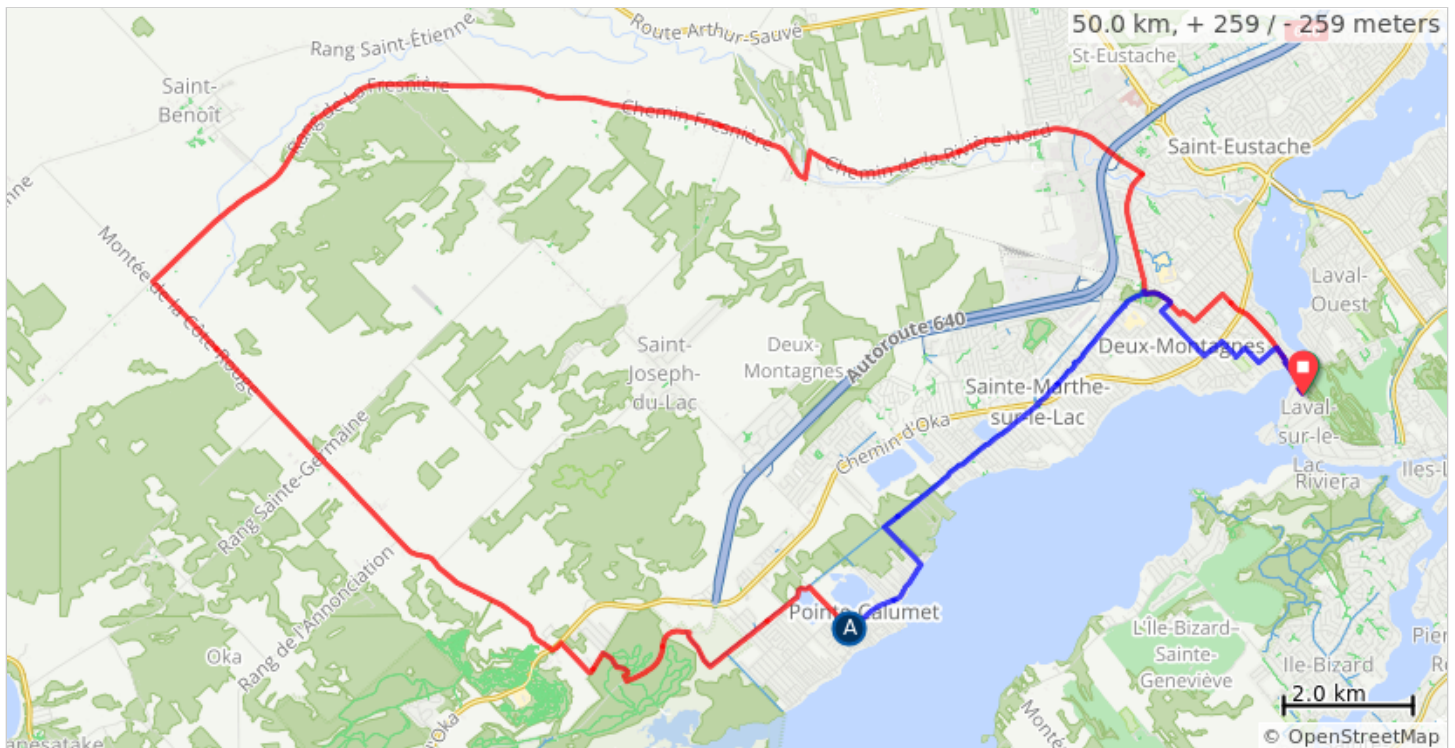

F20_Laval-PteCalumet

Les Fans du vélo: LAVAL SUR LE LAC POINTE-CALUMET 50 Km

DÉPART:

Stationnement au coin des Rue les Peupliers et de la Rue les Érables

COMMENT SE RENDRE:

Prendre l'Autoroute 440 ouest
Continuer sur l'avenue des Bois
Droite Boulevard Arthur-Sauvé
Gauche Chemin St-Antoine
Gauche Rue les Érables
Gauche Rue les Peupliers

INFORMATIONS:

Difficile

Élévation 260m 5.5%

FDV_M_Laval-sur-le-Lac--Pointe-Calumet

<https://ridewithgps.com/routes/33340603>

A. Halte: parc à gauche