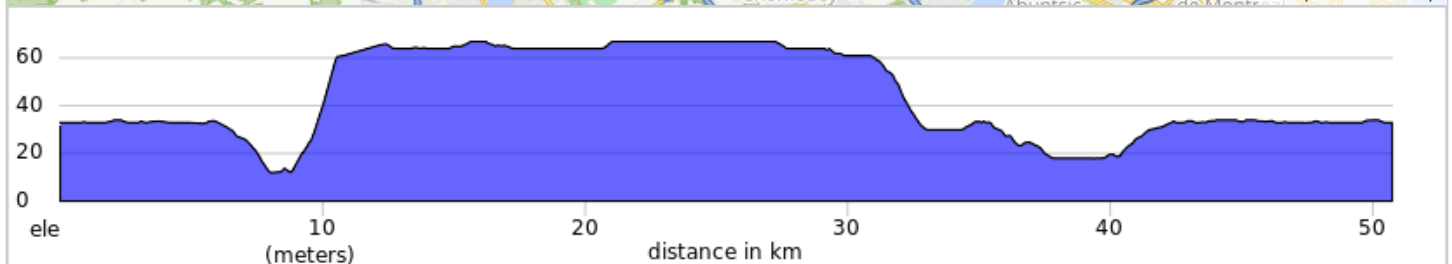

B. TOILETTE AU PARC BLAINVILLE

0.0	Start of route	0.9
0.9	Prendre à droite sur Rue Prudentiel	0.1
0.9	Tourner à gauche	1.4
2.4	Tournez fort à gauche sur Avenue des Lacasse	0.9
3.2	Tournez à droite sur Rue de Prince-Rupert	2.3
5.5	Tournez à droite sur Rue Réaumur	0.4
5.9	Tournez à gauche sur Rue Riopelle	0.7
6.6	Tournez à droite sur Boulevard des Laurentides	0.5
7.1	Tournez fort à gauche sur Rue Bergeron	0.0
7.1	Tournez à droite sur Rue Bienville	0.4
7.5	Tournez légèrement à droite sur Axe Bienville	0.2
7.7	Tournez légèrement à droite sur Axe Bienville	0.8
8.5	Tournez à droite	0.0
8.6	Tournez à droite sur 39e Avenue	0.2
8.8	Tournez à droite sur 41e Avenue	0.5
9.3	Tournez légèrement à droite	0.1
9.3	Tournez légèrement à droite sur Montée Gagnon, 335	0.1
9.4	Tournez à droite	0.0
9.4	Tournez à gauche sur Montée Gagnon	3.0
12.4	Tournez à gauche sur Rang Saint-François	0.5
12.9	Prendre à droite sur Boul de Chambéry	2.3
15.3	Prendre à droite sur Rue Paul Albert	0.6
15.8	Tourner à gauche	0.2
16.1	Prendre à droite sur Rue de Falaise	0.5
16.6	Prendre à droite sur Boul de Fontainebleau	1.1
17.7	Prendre à droite sur Rue de Rochefort	0.6
18.2	Prendre à droite sur Rue de la Sarre	0.4
18.6	Prendre à droite sur Rue de Gatineau	0.8
19.4	Prendre à droite sur Chemin de la Côte-Saint-Louis E	0.0
19.4	Tourner à gauche	0.0
19.5	Tourner à gauche	0.5
20.0	Prendre légèrement à droite sur Chemin de la Côte-Saint-Louis E	0.0
20.0	Prendre à droite sur Rue des Lotus	4.1
24.0	Prendre à gauche sur Rue Coron	0.0
24.0	Tourner à droite vers Parc Linéaire des Basses-Laurentides	0.2
24.2	Prendre à gauche sur Parc Linéaire des Basses-Laurentides	2.0
26.2	Prendre à droite sur Boulevard de la Seigneurie E	0.0
26.2	Prendre à gauche sur Boulevard de la Seigneurie E/Parc linéaire des Basses-Laurentides	1.8
28.0	Tourner à droite	0.5
28.5	Tournez à gauche DÎNER AU PARC BLAINVILLE	0.3