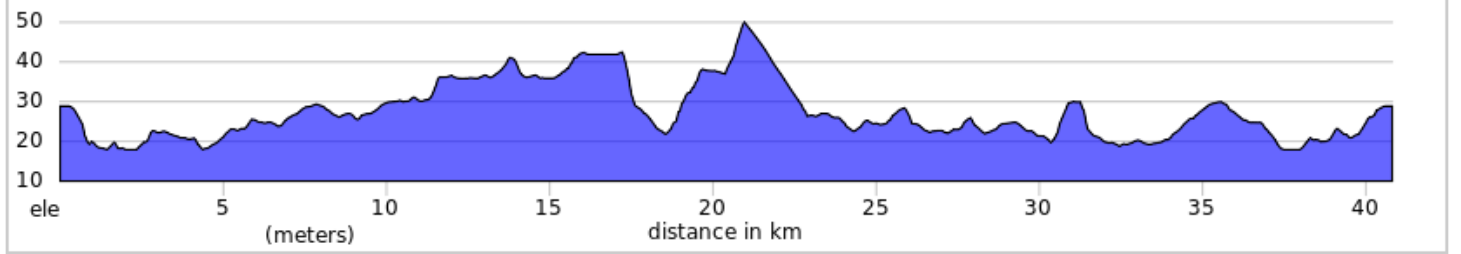

F18_Axion-Ile Bizard_V1

0.0	Start of route	8.4
8.4	Continuer sur Rue Basswood	0.4
8.9	Continuer sur Cérès	0.3
9.1	Tourner à gauche sur Rue Hyman Drive	2.7
11.9	Tourner à droite sur Rue Lake	1.9
13.8	Tourner à droite sur Rue Tecumseh	0.4
14.2	Tourner à gauche sur Rue Roger-Pilon	1.3
15.5	Continuer sur Rue Shakespeare	1.4
16.9	Tourner à droite sur Rue Sommerset	0.1
16.9	Continuer sur Boulevard Jacques-Bizard	19.9
36.8	Tourner à droite sur Promenade des Îles	3.4
40.2	Tourner à gauche sur 80e Av	0.1
40.3	Tourner à droite sur 2e Rue	0.2
40.5	Tourner à gauche sur 77e Av	0.3
40.8	End of route	0.0