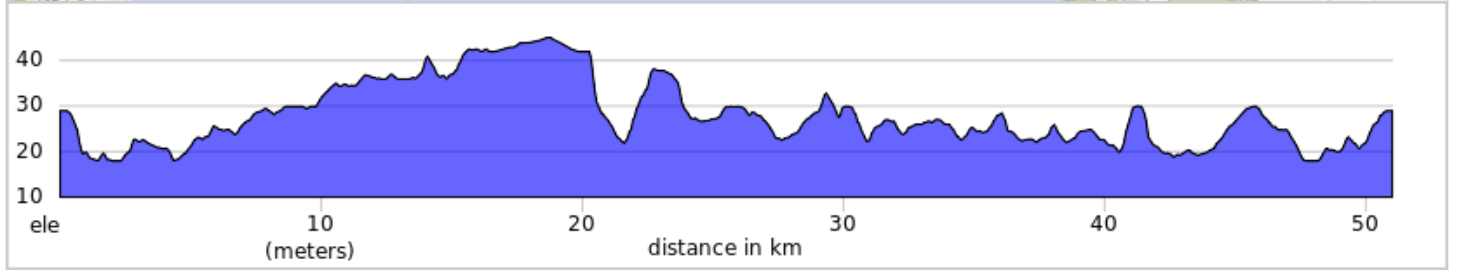

F18_Axion-Ile Bizard_V2

0.0	Start of route	23.7
23.7	Tourner à gauche	0.5
24.1	Tourner à droite	0.4
24.5	Tourner à droite sur Rue Cherrier	2.9
27.4	Continuer sur Montée Wilson	2.3
29.8	Tourner à droite sur Chemin du Bord-du-Lac	17.3
47.0	Tourner à droite sur Promenade des Îles	3.4
50.4	Tourner à gauche sur 80e Av	0.1
50.5	Tourner à droite sur 2e Rue	0.2
50.7	Tourner à gauche sur 77e Av	0.3
51.0	End of route	0.0