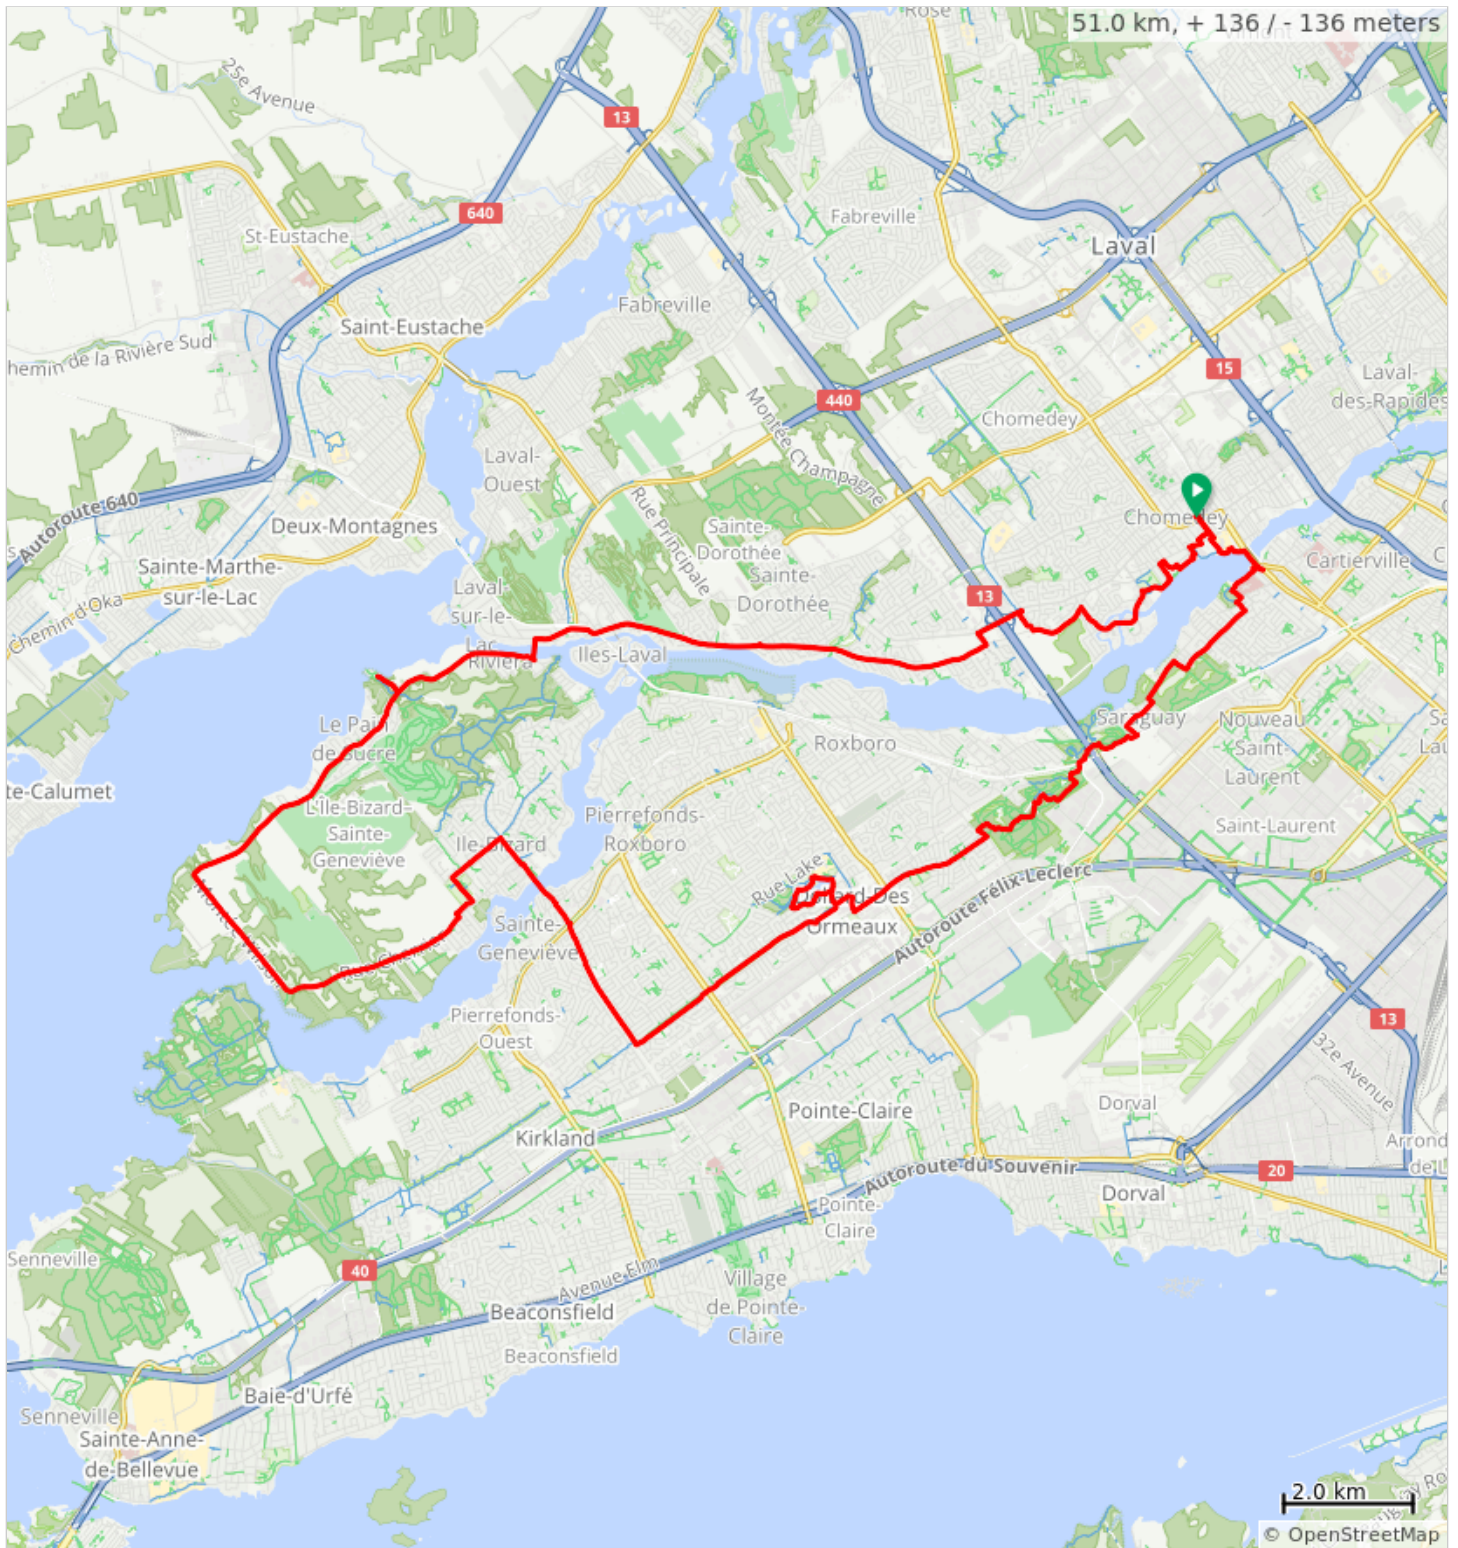

F18_Axion-Ile Bizard_V2

0.0	Start of route	23.7
23.7	Tourner à gauche	0.5
24.1	Tourner à droite	0.4
24.5	Tourner à droite sur Rue Cherrier	2.9
27.4	Continuer sur Montée Wilson	2.3
29.8	Tourner à droite sur Chemin du Bord-du-Lac	17.3
47.0	Tourner à droite sur Promenade des Îles	3.4
50.4	Tourner à gauche sur 80e Av	0.1
50.5	Tourner à droite sur 2e Rue	0.2
50.7	Tourner à gauche sur 77e Av	0.3
51.0	End of route	0.0