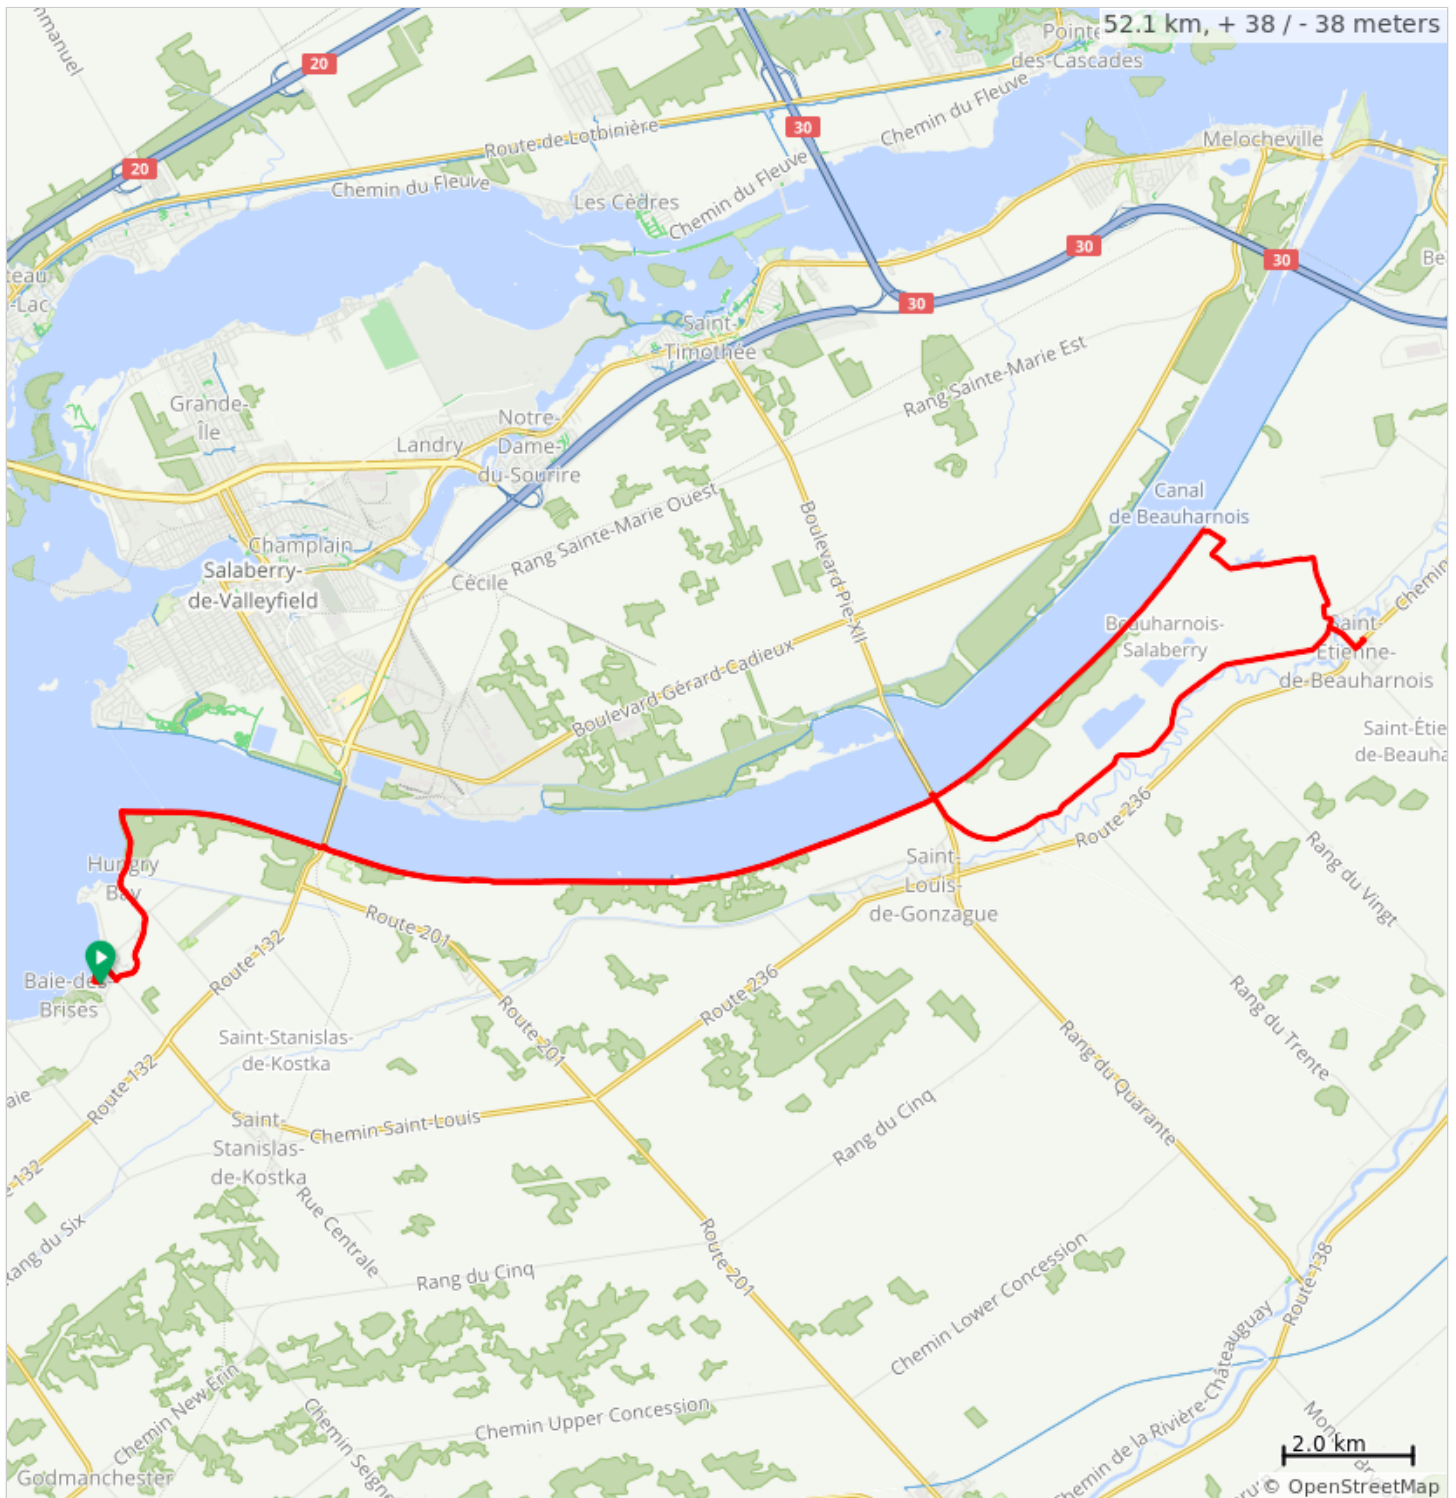

F18_Baie-des-Brises--St-Etienne-de-Beauharnois

F18_Baie-des-Brises--St-Etienne-de-Beauharnois

0.0	Start of route	25.4
25.4	Tournez à droite sur Rue de l'Église	0.5
25.9	Tournez à droite sur Chemin de la Rivière	0.1
26.0	Tournez à gauche	3.4
29.4	Tournez à gauche sur Parc Régional Beauharnois-Salaberry	6.0
35.4	Tournez légèrement à droite sur Parc Régional Beauharnois-Salaberry	14.6
50.0	Tournez légèrement à droite sur Chemin de la Baie	1.3
51.3	Tourner à gauche sur Rue Brosseau	0.4
51.7	Tourner à gauche sur Rue Hébert	0.3
52.0	Tourner à gauche sur Rue Julien	0.1
52.1	End of route	0.0