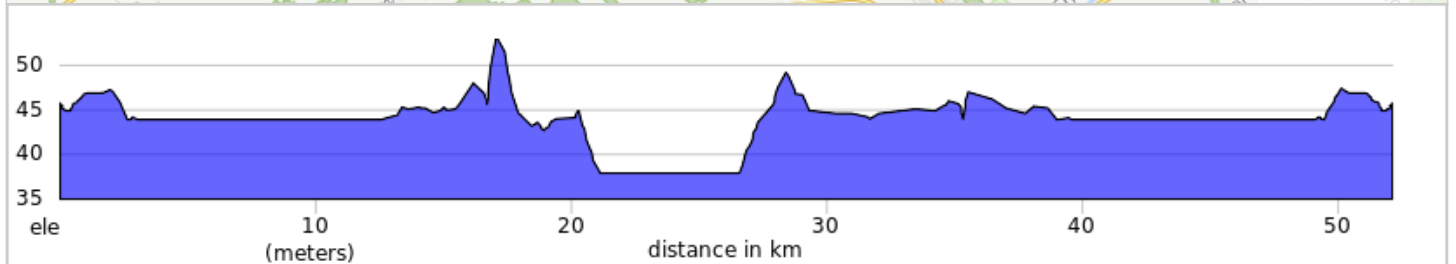

F18_Baie-des-Brises--St-Etienne-de-Beauharnois

F18_Baie-des-Brises--St-Etienne-de-Beauharnois

0.0	Start of route	25.4
25.4	Tournez à droite sur Rue de l'Église	0.5
25.9	Tournez à droite sur Chemin de la Rivière	0.1
26.0	Tournez à gauche	3.4
29.4	Tournez à gauche sur Parc Régional Beauharnois-Salaberry	6.0
35.4	Tournez légèrement à droite sur Parc Régional Beauharnois-Salaberry	14.6
50.0	Tournez légèrement à droite sur Chemin de la Baie	1.3
51.3	Tourner à gauche sur Rue Brosseau	0.4
51.7	Tourner à gauche sur Rue Hébert	0.3
52.0	Tourner à gauche sur Rue Julien	0.1
52.1	End of route	0.0