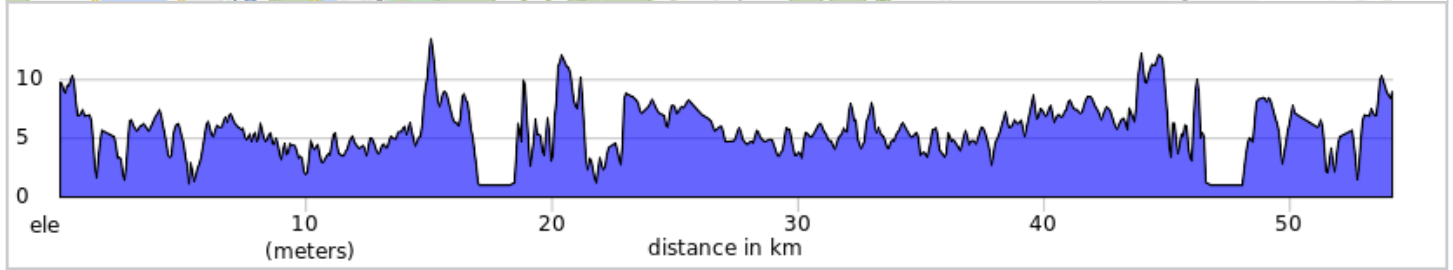

F18_Berthierville--Sorel

A.	Toilettes au départ	E.	Toilettes au dîner si restaurant ouvert
B.	Saint-Ignace de Loyola - Sorel	F.	DÎNER RESTAURANT MARC BEAUCHEMIN
C.	Toilettes au Ferry	G.	Spécialité Gibelotte de Sorel.
D.	EAU		

0.0	Start of route	0.0
0.0	Tournez à gauche sur Avenue Gilles Villeneuve	0.2
0.2	Tournez à gauche sur Rue de Frontenac	1.0
1.2	Tournez à droite sur Rue de Bienville/Rte 158	3.6
4.8	Tournez à gauche sur Rang Saint Isidore	5.4
10.2	Prendre légèrement à droite sur Rang Sainte Marie	3.0
13.2	Continuer sur Rang Saint Michel	3.6
16.8	Tournez à gauche sur Rue Principale	0.0
16.8	Prendre le traversier Saint-Ignace-De-Loyola, QC - Sorel, QC	1.7
18.5	Continuer tout droit sur Ferry Ramp	0.1
18.6	Tournez à gauche sur Rue des Traversiers	0.2
18.8	Escale 1	0.0
18.8	Continuez sur Rue Phipps	0.1
18.8	Tournez à gauche sur Rue Augusta	0.1
19.0	Tournez à gauche sur Rue De Ramezay	0.1
19.0	Tournez légèrement à droite	0.1
19.2	Escale 1	0.0
19.2	Continuez	0.2
19.3	Tournez à gauche	0.1
19.4	Tournez à gauche	0.1
19.5	Tournez légèrement à gauche	0.2
19.7	Tournez à droite	0.3
20.0	Escale 1	0.0
20.0	Continuez	0.1
20.1	Tournez légèrement à droite	0.1
20.2	Escale 1	0.0
20.2	Continuez	0.1
20.3	Tournez à gauche sur Chemin Sainte-Anne	0.6
20.9	Continuez sur Rue de la Rive	2.3
23.2	Escale 1	0.0
23.2	Continuez sur Rue du Quai	0.1
23.3	Tournez à gauche sur Chemin du Chenal-du-Moine	8.6
31.9	Prendre légèrement à gauche sur Chemin de l'Île d'Embarras	1.4
33.3	Chemin de l'Île d'Embarras tourne légèrement à droite et devient Chemin du Chenal-du-Moine	8.4
41.7	Prendre à droite sur Rue Bussières	0.2
41.9	Tournez à droite sur Rue du Quai	0.1
42.0	Escale 1	0.0
42.0	Continuez sur Rue du Quai	2.8
44.8	Tournez à droite	0.2
45.0	Tournez légèrement à gauche	0.2

5.7 kilometers. +17/-19 meters