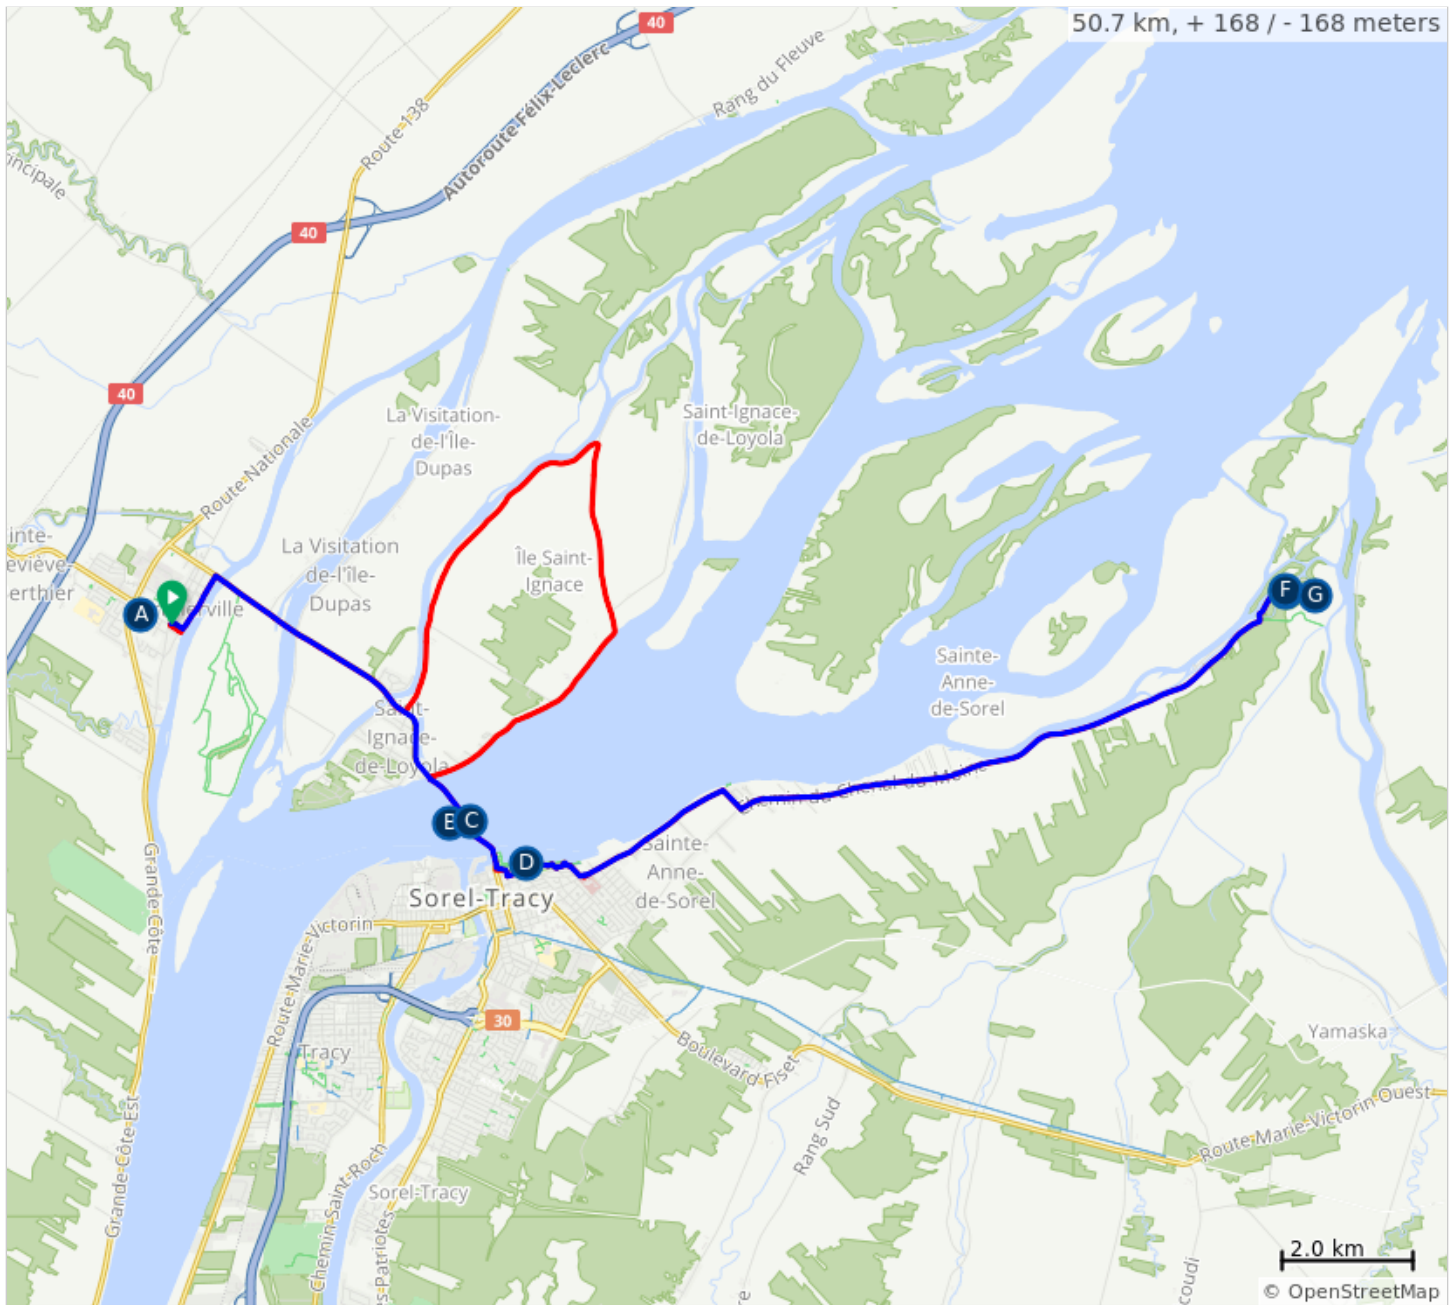

F18_Berthierville--Sorel

A.	Toilettes au départ	E.	Toilettes au dîner si restaurant ouvert
B.	Saint-Ignace de Loyola - Sorel	F.	DÎNER RESTAURANT MARC BEAUCHEMIN
C.	Toilettes au Ferry	G.	Spécialité Gibelotte de Sorel.
D.	EAU		

0.0	Start of route	0.0
0.0	Tournez à gauche sur Avenue Gilles Villeneuve	0.2
0.2	Tournez à gauche sur Rue de Frontenac	1.0
1.2	Tournez à droite sur Rue de Bienville/Rte 158	3.6
4.8	Tournez à gauche sur Rang Saint Isidore	5.4
10.2	Prendre légèrement à droite sur Rang Sainte Marie	3.0
13.2	Continuer sur Rang Saint Michel	3.6
16.8	Tournez à gauche sur Rue Principale	0.0
16.8	Prendre le traversier Saint-Ignace-De-Loyola, QC - Sorel, QC	1.7
18.5	Continuer tout droit sur Ferry Ramp	0.1
18.6	Tournez à gauche sur Rue des Traversiers	0.2
18.8	Escale 1	0.0
18.8	Continuez sur Rue Phipps	0.1
18.8	Tournez à gauche sur Rue Augusta	0.1
19.0	Tournez à gauche sur Rue De Ramezay	0.1
19.0	Tournez légèrement à droite	0.1
19.2	Escale 1	0.0
19.2	Continuez	0.2
19.3	Tournez à gauche	0.1
19.4	Tournez à gauche	0.1
19.5	Tournez légèrement à gauche	0.2
19.7	Tournez à droite	0.3
20.0	Escale 1	0.0
20.0	Continuez	0.1
20.1	Tournez légèrement à droite	0.1
20.2	Escale 1	0.0
20.2	Continuez	0.1
20.3	Tournez à gauche sur Chemin Sainte-Anne	0.6
20.9	Continuez sur Rue de la Rive	2.3
23.2	Escale 1	0.0
23.2	Continuez sur Rue du Quai	0.1
23.3	Tournez à gauche sur Chemin du Chenal-du-Moine	8.6
31.9	Prendre légèrement à gauche sur Chemin de l'Île d'Embarras	1.4
33.3	Chemin de l'Île d'Embarras tourne légèrement à droite et devient Chemin du Chenal-du-Moine	8.4
41.7	Prendre à droite sur Rue Bussières	0.2
41.9	Tournez à droite sur Rue du Quai	0.1
42.0	Escale 1	0.0
42.0	Continuez sur Rue du Quai	2.8
44.8	Tournez à droite	0.2
45.0	Tournez légèrement à gauche	0.2

5.7 kilometers. +17/-19 meters