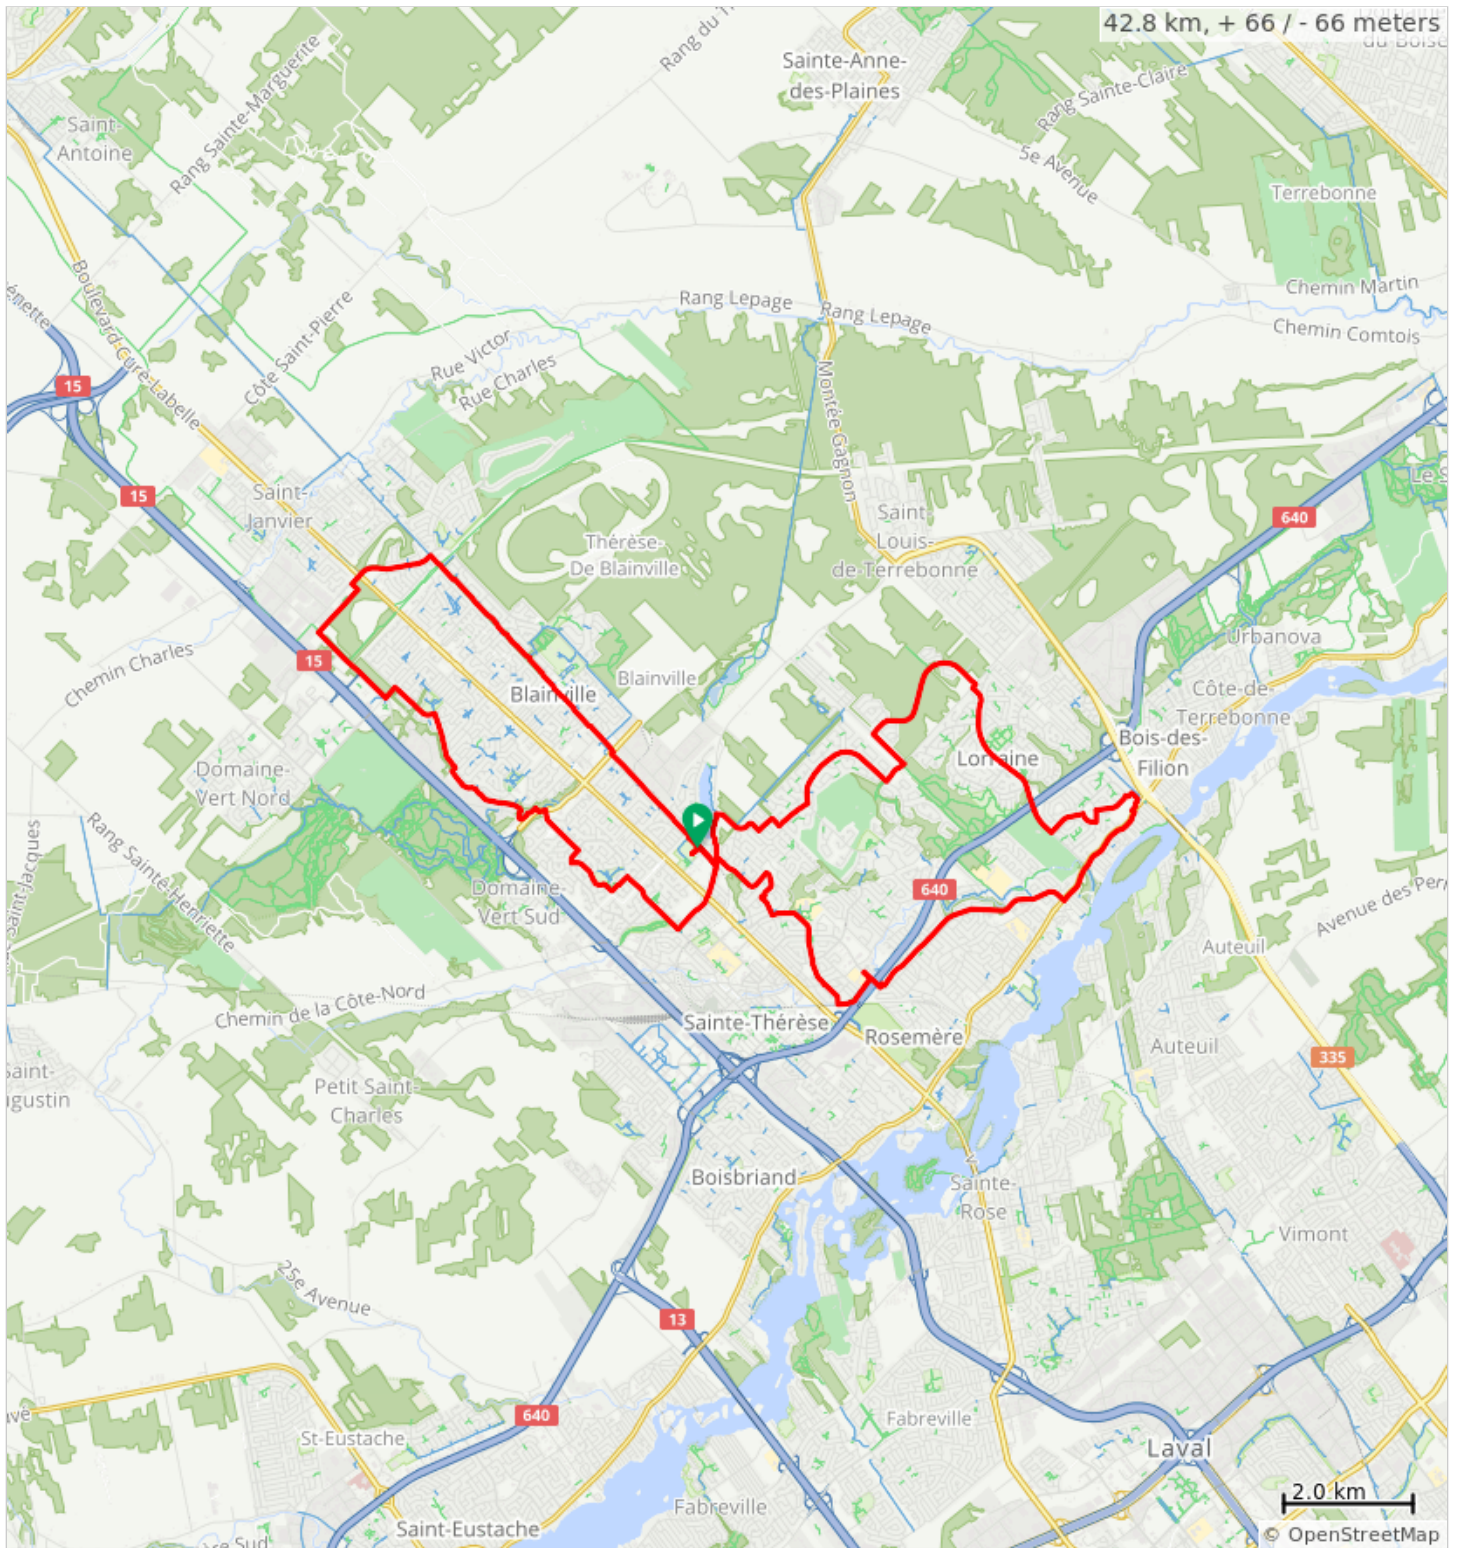

F18_Blainville--Bois-des-Filion--St-Janvier

0.0	Start of route	2.0
2.0	Tourner à gauche sur Rue de la Sarre	21.3
23.4	Tourner à gauche sur Chemin de la Côte-Saint-Louis E	0.1
23.5	Tourner à droite	1.1
24.6	Tourner à droite sur Chemin de la Côte-Saint-Louis E	4.6
29.2	Tourner légèrement à droite	1.8
31.0	Tourner à droite sur Rue Gilles Vigneault	0.1
31.0	Tourner à gauche sur Rue Ernest-Bourque	11.8
42.8	End of route	0.0