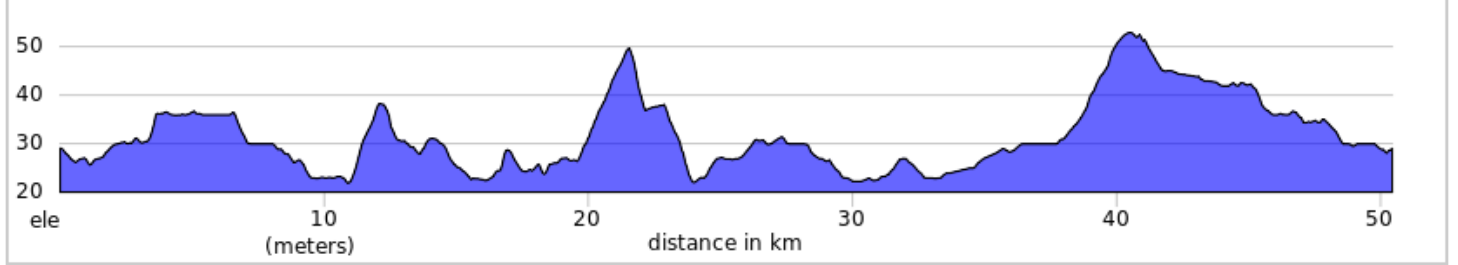

# F18\_Bois-de-Liesse--Ile-Bizard - Cap St-Jacques

41.0 kilometers. +117/-94 meters

41.1	Tourner à gauche	0.0
41.2	Tourner à droite	0.6
41.8	Tourner à droite à Rue Acres	0.1
41.8	Tourner à droite à Boulevard de Salaberry	0.0
41.9	Tourner légèrement à gauche à Rue Sommerset	3.4
45.3	Tourner légèrement à gauche à Boulevard de Salaberry	0.7
46.0	Tourner à droite sur Rue Lake	0.2
46.2	Tourner à gauche sur Boulevard de Salaberry	0.6
46.8	Tourner à droite sur Boulevard des Sources	0.0
46.8	Tourner à gauche sur Boulevard de Salaberry	0.2
47.0	Tourner à gauche sur Rue Davignon	0.0
47.1	Tourner à droite	1.6
48.6	Tourner à gauche sur Boulevard Sunnybrooke	0.2
48.8	Tourner à droite	0.3
49.1	Tourner à gauche	0.5
49.7	Tourner à droite	0.4
50.0	Tourner à droite	0.2
50.3	Tourner à droite vers Rue Douglas B Floreani	0.1
50.4	Tourner légèrement à gauche sur Rue Douglas B Floreani	0.1
50.4	End of route	0.0

9.5 kilometers. +4/-25 meters