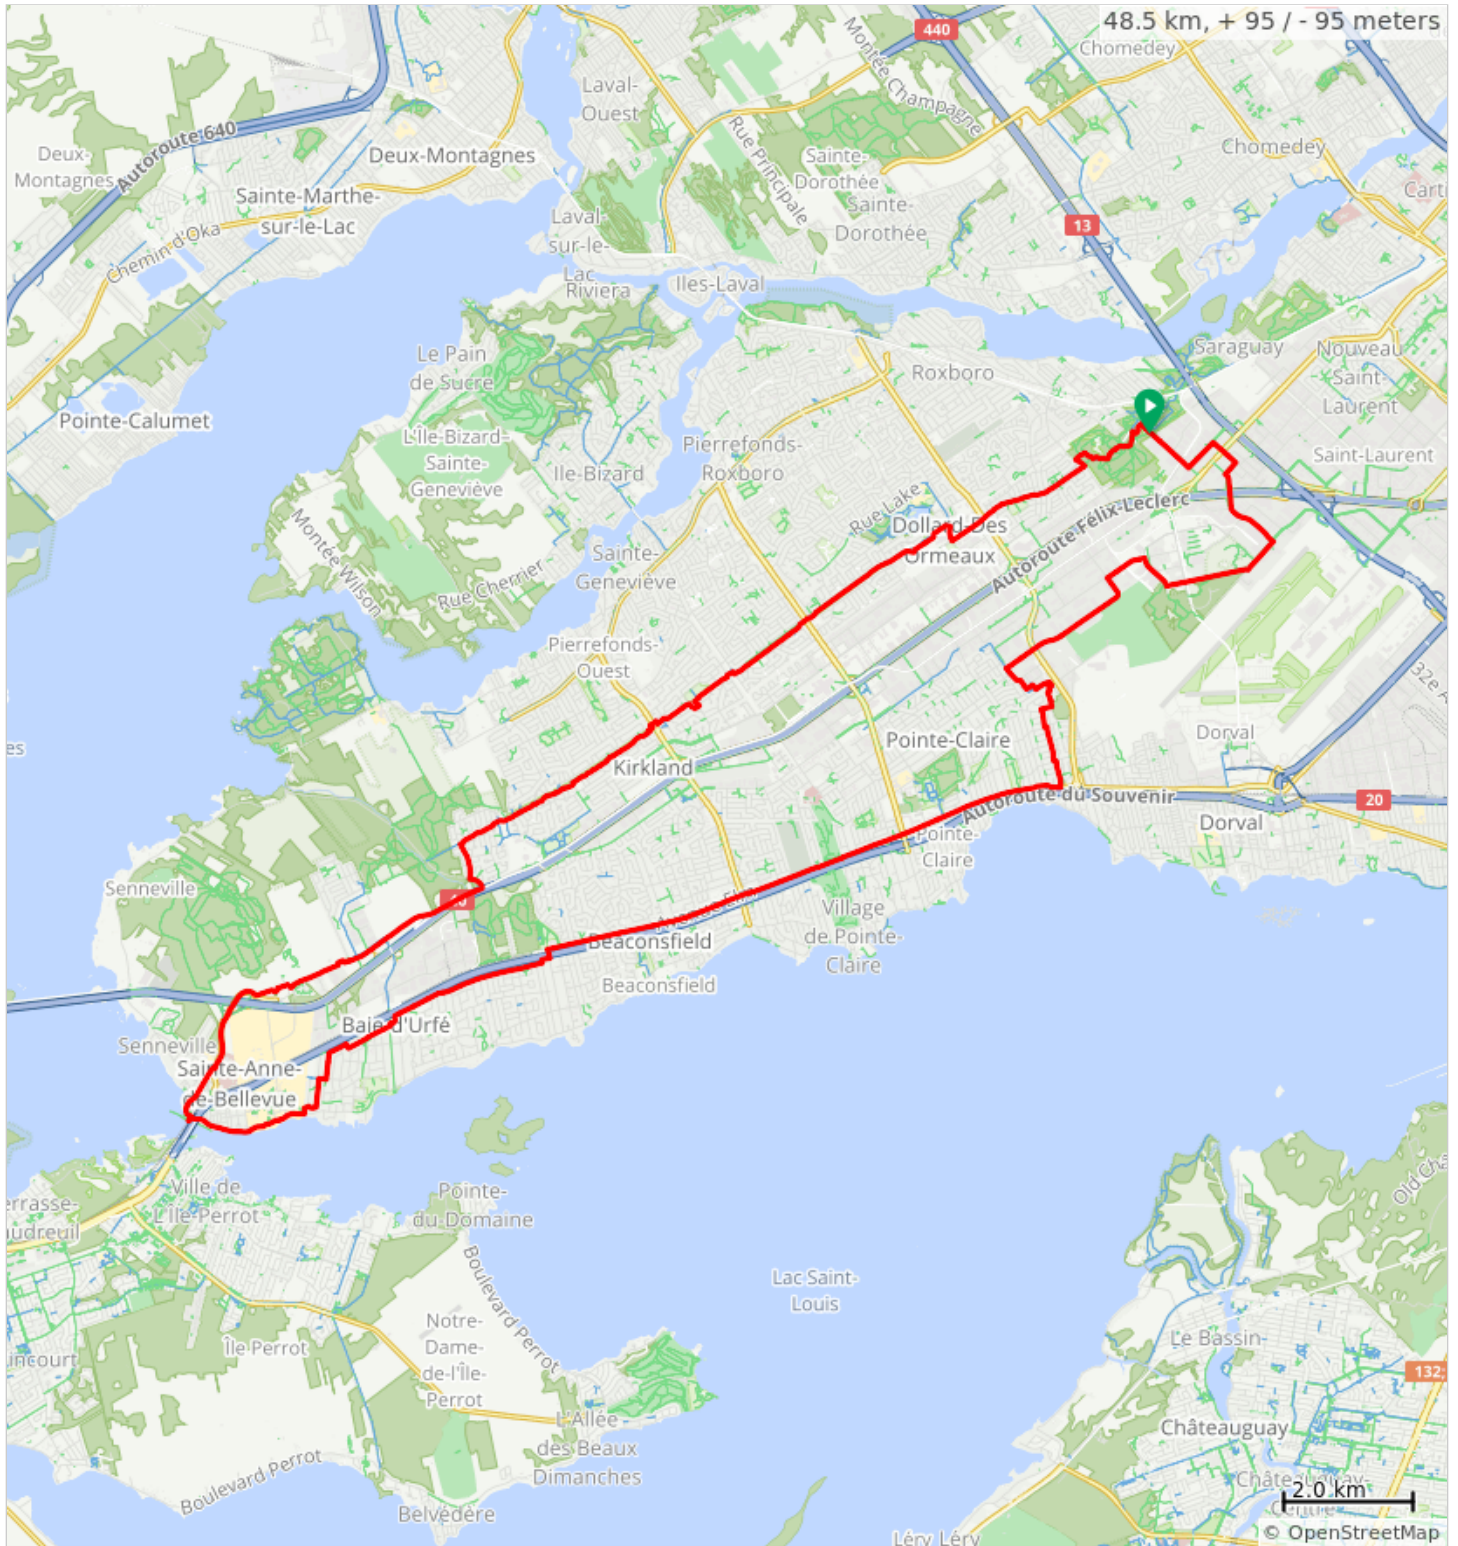

F18_Bois-de-Liesse--Ste-Anne-de-Bellevue

0.0	Start of route	0.2
0.2	Tourner à gauche	0.2
0.4	Tourner à gauche	0.2
0.6	Tourner légèrement à droite	0.2
0.8	Tourner à gauche	0.5
1.3	Tourner à droite	0.3
1.6	Tourner à gauche sur Boulevard Sunnybrooke	0.2
1.8	Tourner à droite	0.6
2.4	Continuer tout droit	1.0
3.4	Tourner à gauche sur Rue Davignon	0.0
3.4	Tourner à droite sur Boulevard de Salaberry	0.8
4.2	Tourner à droite sur Rue Lake	0.2
4.4	Tourner à gauche	0.7
5.1	Tourner légèrement à droite à Boulevard de Salaberry	3.4
8.5	Tourner légèrement à droite à Rue Sommerset	0.0
8.6	Tourner à gauche à Boulevard de Salaberry	0.1
8.7	Tourner à gauche à Rue Acres	0.6
9.2	Tourner à gauche vers Rue de la Chaudière	0.0
9.3	Tourner à droite sur Rue de la Chaudière	0.2
9.4	Tourner à droite sur Meridian St	0.1
9.5	Tourner à droite sur Rue Argyle	0.1
9.6	Tourner à gauche	2.3
11.9	Tourner à gauche sur Rue Houde	0.0
12.0	Tourner à droite	2.0
14.0	Tourner à gauche sur Rue Timberlea-Trail	0.8
14.7	Tourner à droite sur Ch Ste-Marie	2.4
17.1	Tourner à droite sur Meloche St	0.0
17.1	Tourner à gauche	1.1
18.3	Tourner légèrement à gauche à Ch des Pins	1.2
19.4	Tourner légèrement à droite sur Boul des Anciens-Combattants	0.9
20.3	Tourner à droite sur Rue Sainte-Anne	2.0
22.3	Tourner légèrement à gauche à Rue Maple	0.9
23.2	Tourner à gauche	0.1
23.3	Tourner à droite	0.1
23.4	Tourner à droite sur Oxford St	0.1
23.5	Tourner à gauche sur Rue Saint Andrews	0.4
23.9	Tourner à droite sur Rue Victoria	0.1
24.1	Tourner à gauche sur Rue Upper Cambridge	0.4
24.5	Continuer sur Rue Surrey	0.3
24.8	Tourner à droite sur Rue Churchill	0.1

23.7 kilometers. +40/-43 meters