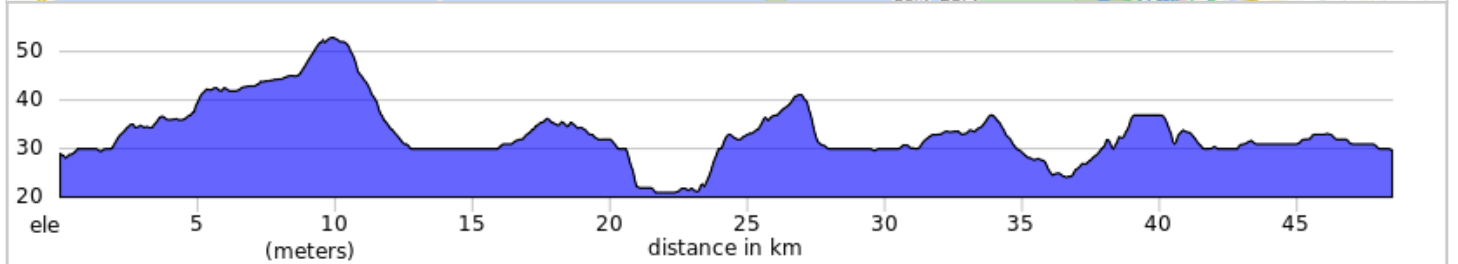

F18_Bois-de-Liesse--Ste-Anne-de-Bellevue

0.0	Start of route	0.2
0.2	Tourner à gauche	0.2
0.4	Tourner à gauche	0.2
0.6	Tourner légèrement à droite	0.2
0.8	Tourner à gauche	0.5
1.3	Tourner à droite	0.3
1.6	Tourner à gauche sur Boulevard Sunnybrooke	0.2
1.8	Tourner à droite	0.6
2.4	Continuer tout droit	1.0
3.4	Tourner à gauche sur Rue Davignon	0.0
3.4	Tourner à droite sur Boulevard de Salaberry	0.8
4.2	Tourner à droite sur Rue Lake	0.2
4.4	Tourner à gauche	0.7
5.1	Tourner légèrement à droite à Boulevard de Salaberry	3.4
8.5	Tourner légèrement à droite à Rue Sommerset	0.0
8.6	Tourner à gauche à Boulevard de Salaberry	0.1
8.7	Tourner à gauche à Rue Acres	0.6
9.2	Tourner à gauche vers Rue de la Chaudière	0.0
9.3	Tourner à droite sur Rue de la Chaudière	0.2
9.4	Tourner à droite sur Meridian St	0.1
9.5	Tourner à droite sur Rue Argyle	0.1
9.6	Tourner à gauche	2.3
11.9	Tourner à gauche sur Rue Houde	0.0
12.0	Tourner à droite	2.0
14.0	Tourner à gauche sur Rue Timberlea-Trail	0.8
14.7	Tourner à droite sur Ch Ste-Marie	2.4
17.1	Tourner à droite sur Meloche St	0.0
17.1	Tourner à gauche	1.1
18.3	Tourner légèrement à gauche à Ch des Pins	1.2
19.4	Tourner légèrement à droite sur Boul des Anciens-Combattants	0.9
20.3	Tourner à droite sur Rue Sainte-Anne	2.0
22.3	Tourner légèrement à gauche à Rue Maple	0.9
23.2	Tourner à gauche	0.1
23.3	Tourner à droite	0.1
23.4	Tourner à droite sur Oxford St	0.1
23.5	Tourner à gauche sur Rue Saint Andrews	0.4
23.9	Tourner à droite sur Rue Victoria	0.1
24.1	Tourner à gauche sur Rue Upper Cambridge	0.4
24.5	Continuer sur Rue Surrey	0.3
24.8	Tourner à droite sur Rue Churchill	0.1

23.7 kilometers. +40/-43 meters