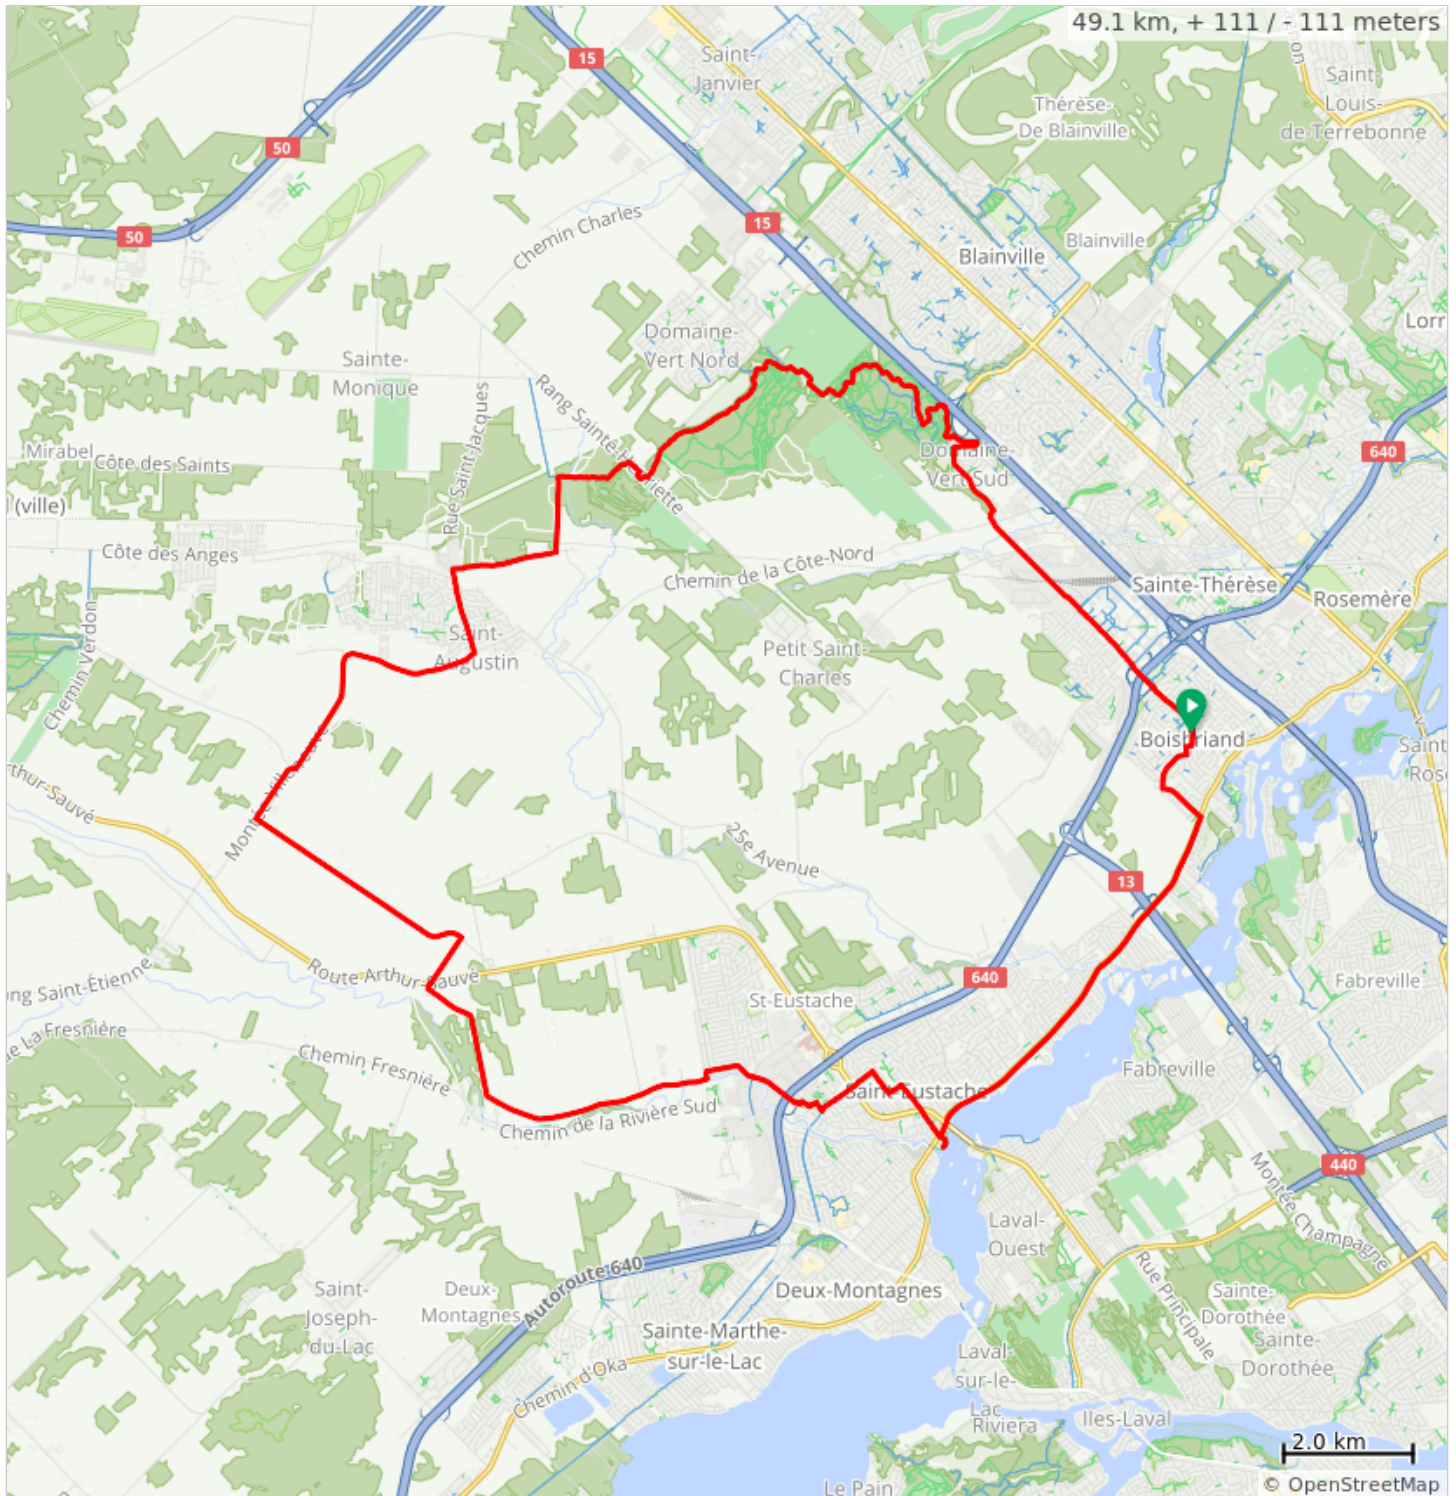

F18_Boisbriand--St-Augustin--Domaine-Vert_V1

0.0	Start of route	0.4
0.4	Tourner à gauche sur Rue Chabot	0.1
0.5	Tourner à droite sur Avenue Cartier	0.7
1.2	Tourner à gauche sur Avenue Jean-Duceppe	0.7
1.9	Tourner à droite sur QC-344 O	6.4
8.4	Tourner à gauche sur Rue de Bellefeuille	0.4
8.8	Tourner à gauche sur Rue Saint-Louis/QC-344 O	0.0
8.8	Tourner à droite sur Rue de Bellefeuille	1.2
10.0	Tourner à droite sur Rue Champagne	0.4
10.5	Tourner à gauche sur Boulevard Pie-XII	1.0
11.5	Tourner à droite sur Rue Marcel	0.2
11.6	Tourner à gauche sur Rue Linda	0.1
11.7	Tourner à droite sur Rue Léo	1.0
12.7	Continuer sur Chemin de la Rivière N	0.1
12.8	Tourner légèrement à droite sur Rue du Souvenir	0.7
13.5	Tourner à gauche sur Rue du Passage	0.1
13.7	Tourner à droite sur Chemin de la Rivière N	3.5
17.2	Tourner à droite sur Montée Laurin	1.7
18.9	Continuer sur Chemin de la Rivière N	0.5
19.3	Tourner à droite sur QC-148 E	0.0
19.3	Tourner à gauche sur Montée Théorêt	0.8
20.2	Tourner à gauche sur Côte des Corbeil	3.7
23.9	Tourner à droite sur Montée Villeneuve	0.9
24.8	Garder la droite pour rester sur Montée Villeneuve	1.9
26.7	Tourner légèrement à droite sur Rue de Saint Augustin	2.2
29.0	Tourner à gauche sur Rue Saint-Jacques	1.0
30.0	Tourner à droite	0.0
30.0	Tourner à gauche	0.5
30.5	Tourner à droite sur Rang Petite Côte des Anges	1.4
31.9	Tourner à gauche	2.8
34.7	Restez sur la gauche sur Piste 12	3.2
37.9	Tourner à gauche sur Montée Sainte Marianne	0.0
37.9	Tournez à droite sur Montée Sainte-Marianne	0.0
37.9	Tournez à gauche sur Piste 6,7,8,9,10,11,12	0.8
38.7	Restez sur la gauche sur Piste 6,7,8,9,10,11,12	0.2
38.9	Restez sur la gauche sur Piste 6,7,8,9,10,11,12	0.0
38.9	Tournez légèrement à gauche sur Piste 6, 7, 8, 9, 10, 11, 12	0.0
39.0	Tournez à gauche sur Piste 4	0.3
39.3	Continuez sur Piste 4	0.7
40.0	Continuez sur Piste 4	1.2