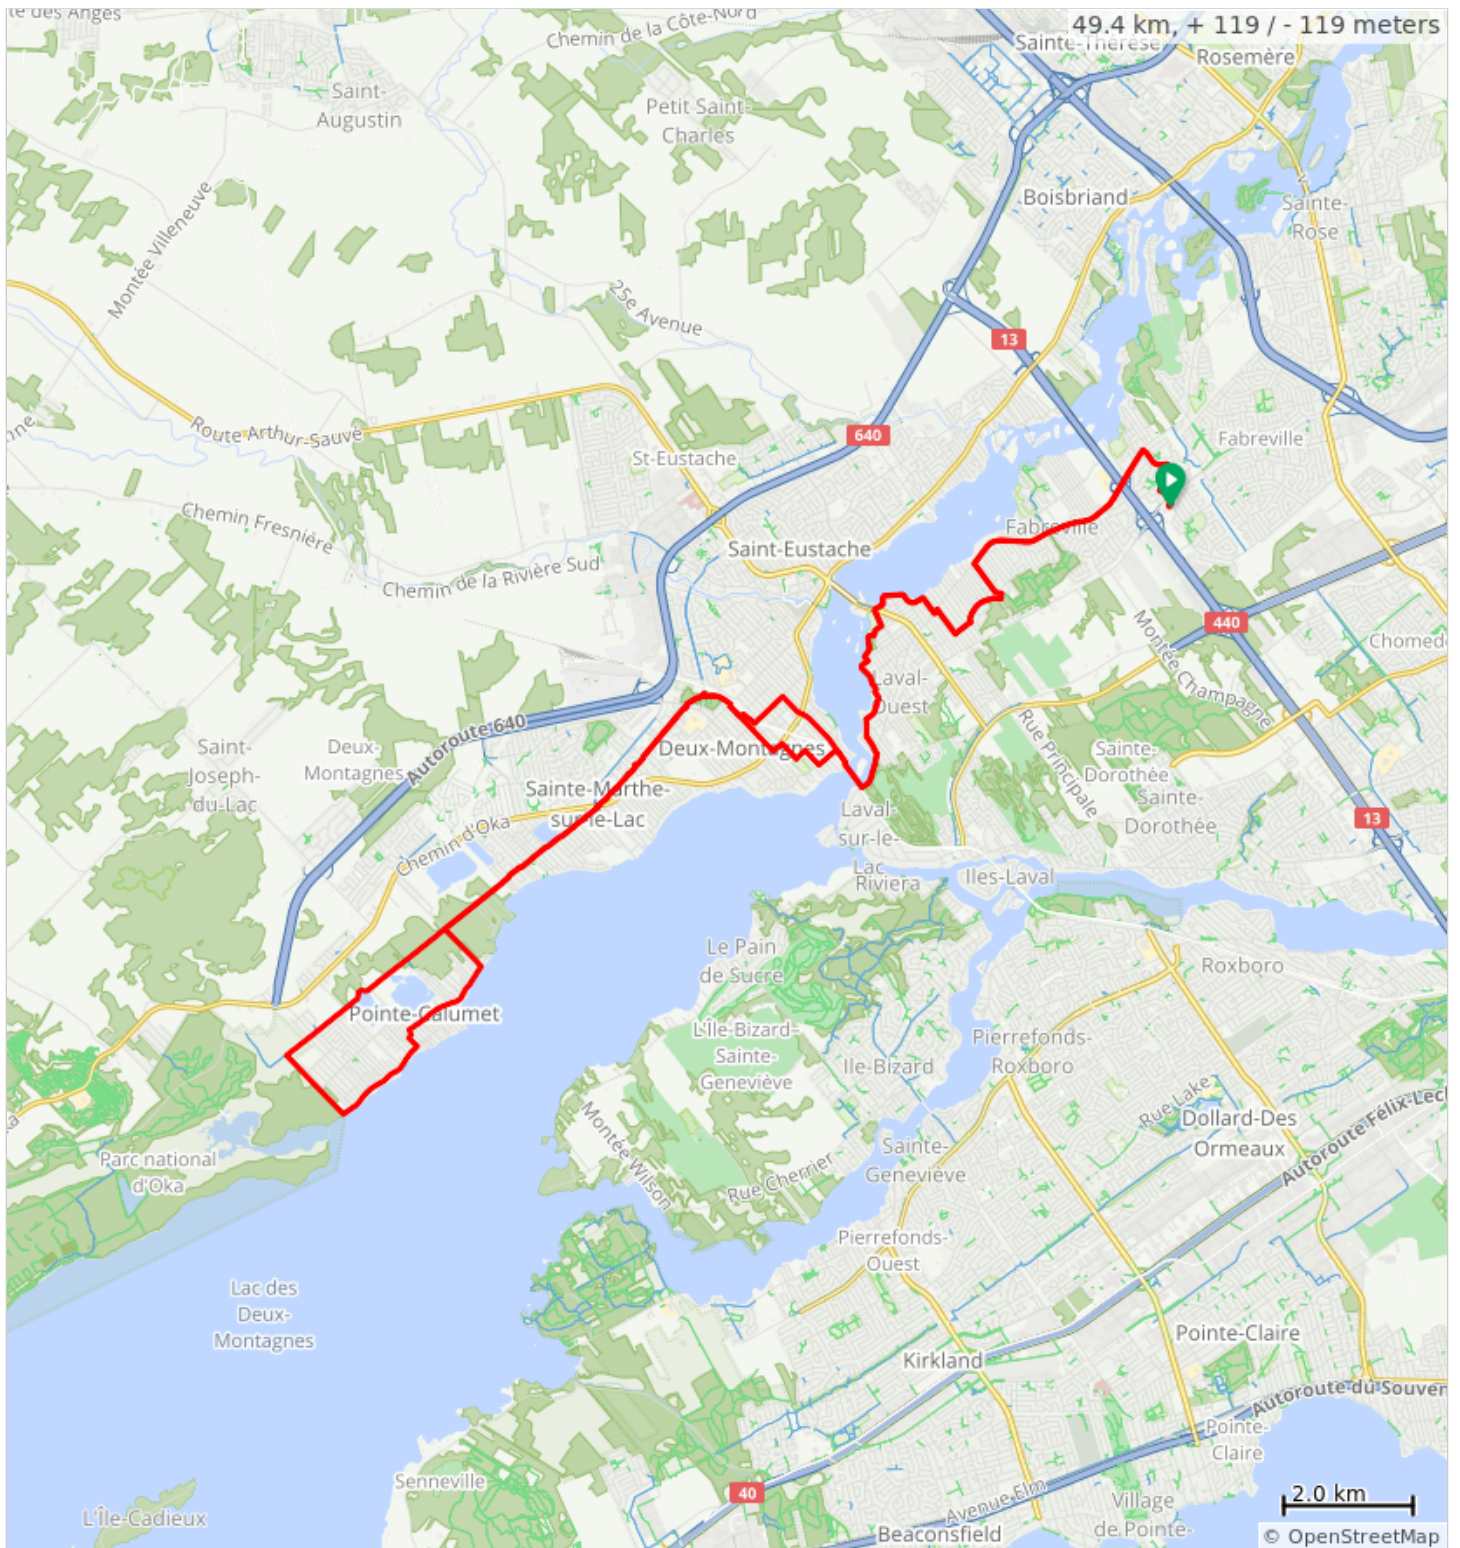

F18_Fabreville--Pointe-Calumet

F18_Fabreville--Pointe-Calumet

0.0	Start of route	13.2
13.2	Tourner à gauche sur Rue Henri-Dunant	0.6
13.8	Tourner à droite sur 15e Av	0.2
14.0	15e Av tourne légèrement à gauche et devient Rue Montclair	0.1
14.1	Tourner à droite sur 16e Av	12.3
26.4	Tourner à gauche sur 41e Avenue	0.3
26.7	Tourner à gauche sur Montée de la Baie	0.0
26.7	Tourner à droite sur Boulevard de la Chapelle	9.3
36.0	Tourner à gauche sur Chemin d'Oka/QC-344 E	0.2
36.2	Tourner à droite sur 14e Av	0.3
36.5	Tourner à gauche vers 13e Avenue	0.1
36.7	Continuer sur 13e Avenue	0.0
36.7	Tourner à droite sur 12e Avenue	0.3
37.0	Tourner à gauche sur Boulevard du Lac	0.4
37.4	Tourner à droite sur 8e Ave	12.0
49.4	End of route	0.0

49.4 kilometers. +114/-114 meters