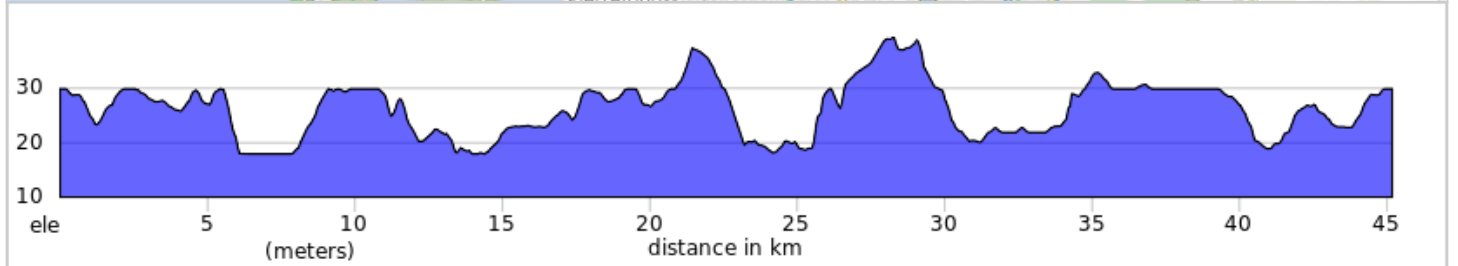

F18_Fabreville--Rosemere--Deux-Montagnes

F18_Fabreville--Rosemere--Deux-Montagnes

0.0	Start of route	15.1
15.1	Tourner à gauche sur Chemin de la Grande-Côte/QC-344 O	14.0
29.1	Tourner à gauche sur Rue Henri-Dunant	16.1
45.2	End of route	0.0