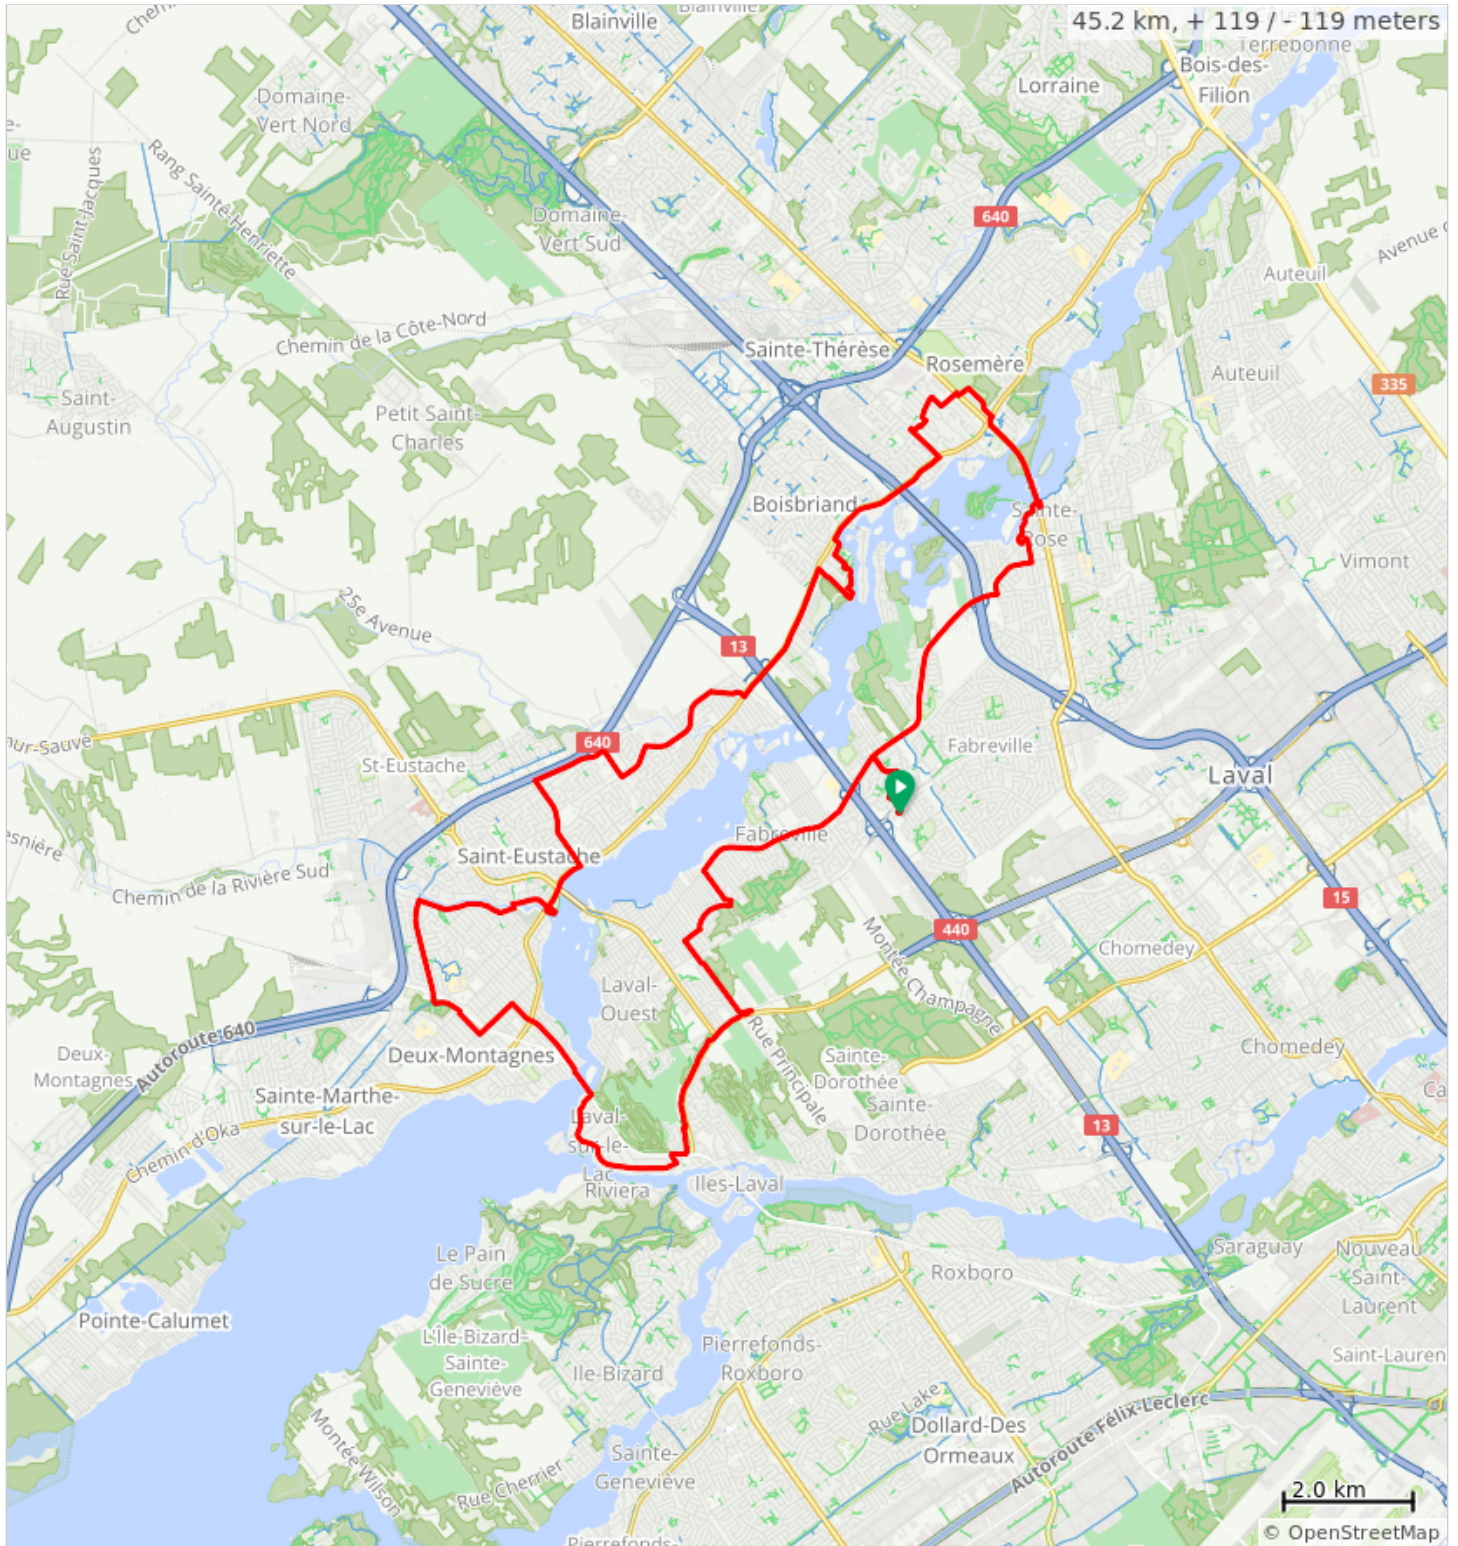

F18_Fabreville--Rosemere--Deux-Montagnes

F18_Fabreville--Rosemere--Deux-Montagnes

0.0	Start of route	15.1
15.1	Tourner à gauche sur Chemin de la Grande-Côte/QC-344 O	14.0
29.1	Tourner à gauche sur Rue Henri-Dunant	16.1
45.2	End of route	0.0