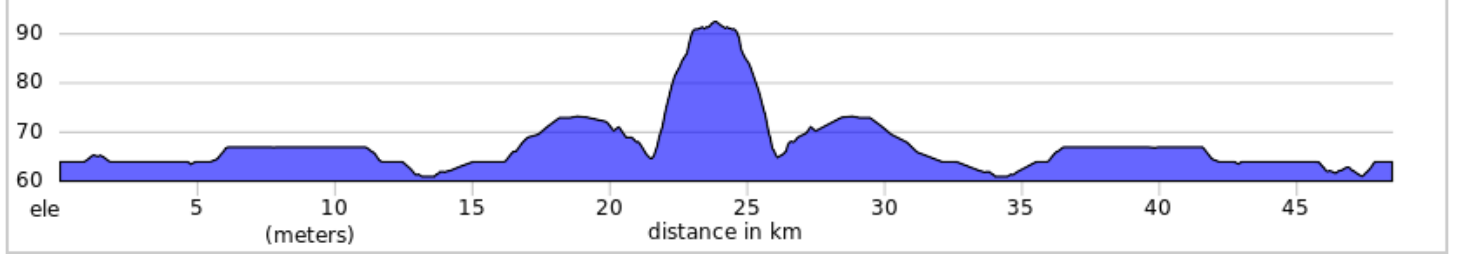

F18_Fontainebleau--St-Jerome

F18_Fontainebleau--St-Jerome

0.0	Start of route	0.4
0.4	Boul. de Fontainebleau	1.9
2.2	Rue de Rochefort	0.6
2.8	Rue de la Sarre (passage piétonnier)	0.4
3.2	Tourner à droite sur Rue de Gatineau	0.8
4.0	Chemin de la Côte-Saint-Louis	0.8
4.8	Route Verte jusqu'à St-Jérôme	19.1
23.8	Retour par le même chemin	20.6
44.4	Boul. Renaissance) (rue de la Sarre)	0.4
44.9	Rue de Rochefort	0.6
45.4	Boul de Fontainebleau	2.7
48.1	Rue de Montauban	0.4
48.5	Continuer sur Rang Saint-François	0.0
48.5	End of route	0.0