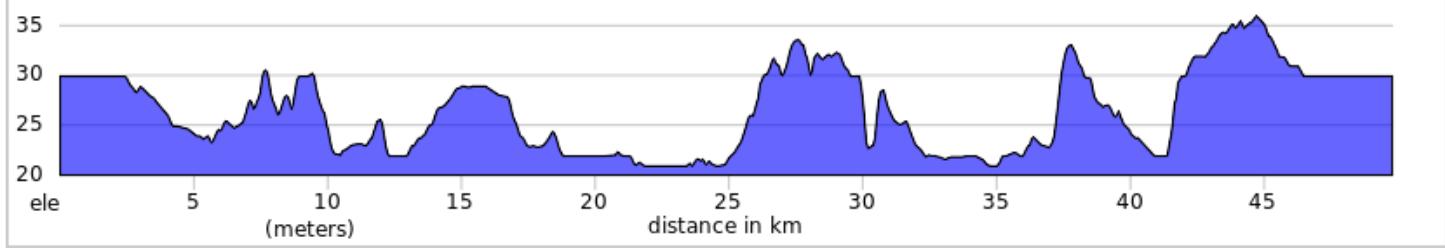

# F18\_Kirkland--Ile-Perrot

F18\_Kirkland--Ile-Perrot

0.0	Start of route	17.3
17.3	Tourner à gauche sur Rue Bellevue	1.1
18.4	Tourner à droite sur Avenue Lussier	9.4
27.8	Tourner à droite sur Rue de l'Église	0.2
28.0	Tourner légèrement à gauche	0.3
28.3	Tourner à droite sur Boulevard Perrot	21.5
49.8	End of route	0.0