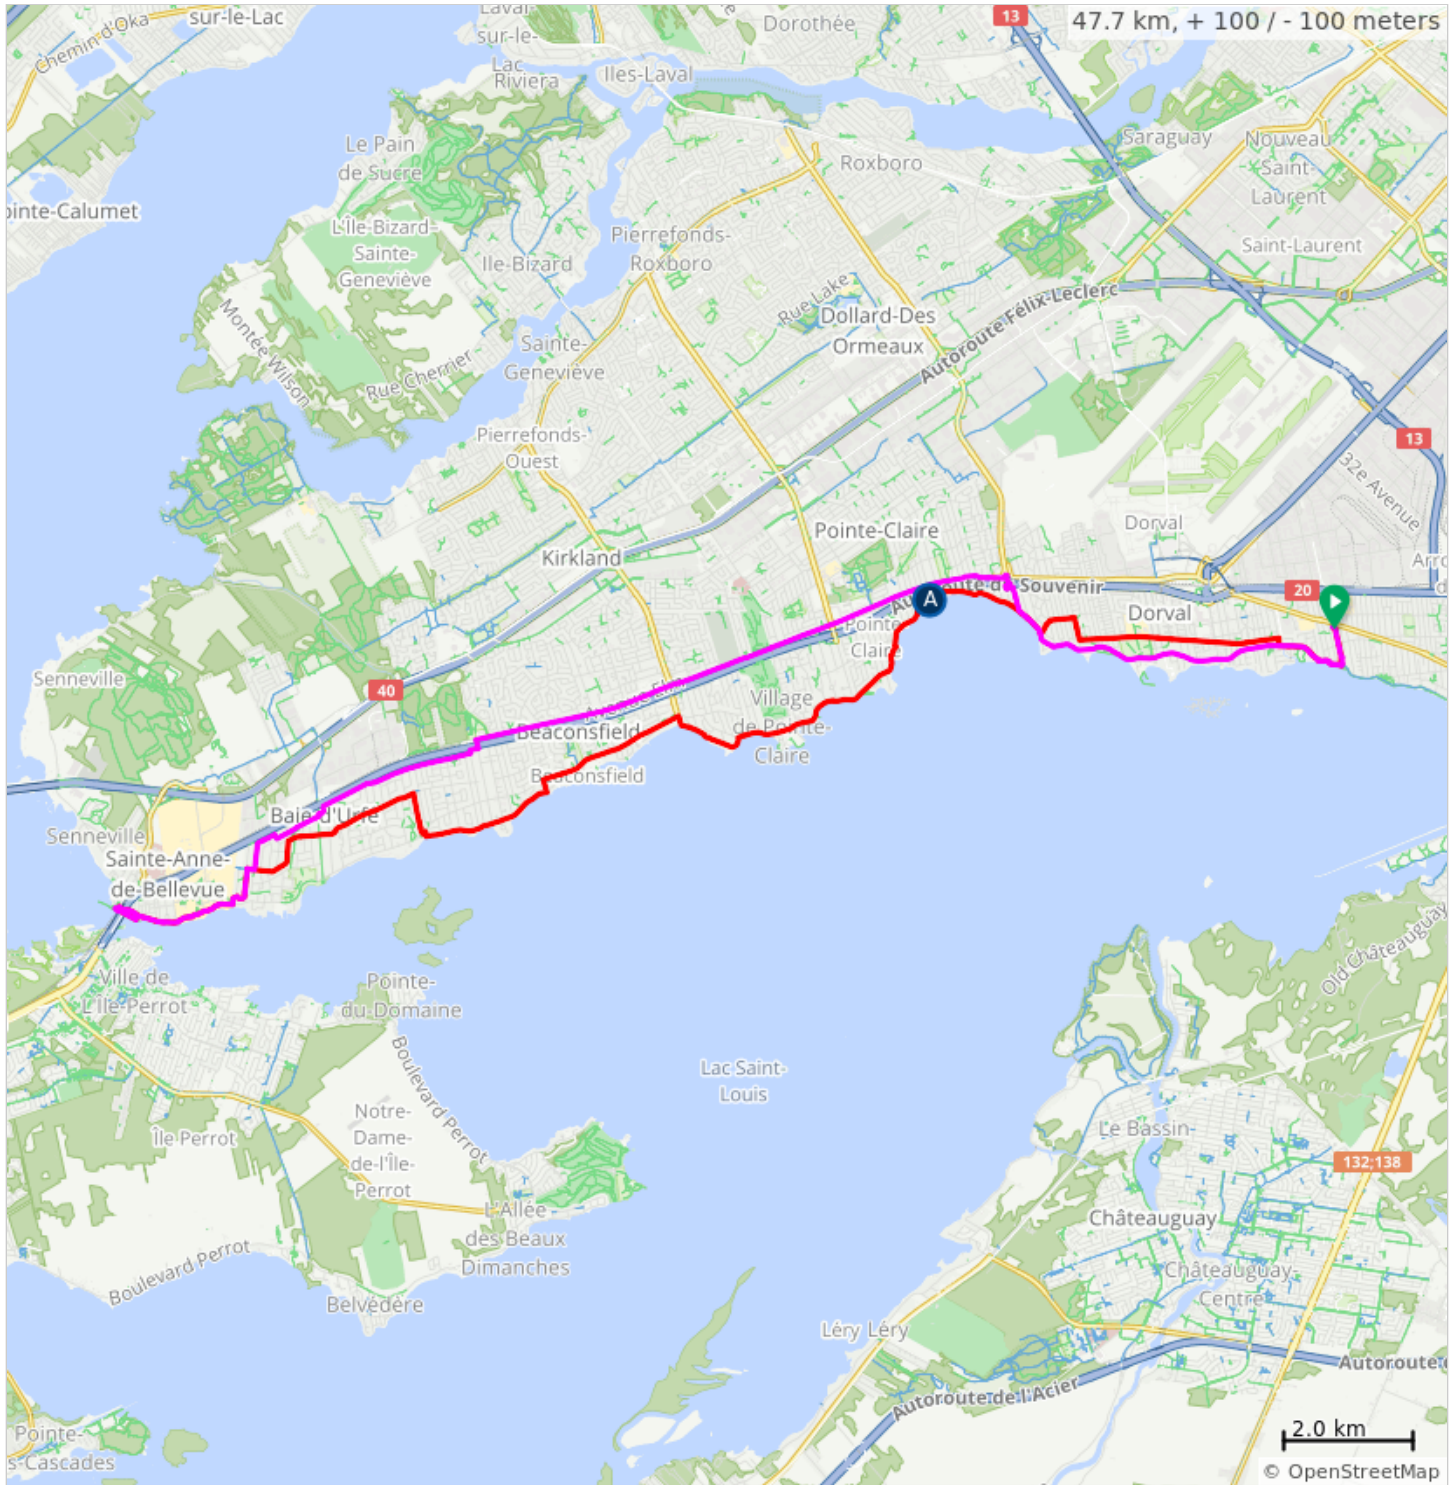

# F18\_Lachine(54)--Ste-Anne

## A. TOILETTE

0.0	Start of route	0.0
0.0	Tournez à droite sur 53e Avenue	0.5
0.5	Tournez à droite sur 53e Avenue	0.1
0.6	Tournez légèrement à droite	0.0
0.6	Tournez à droite sur Piste cyclable des Berges	0.4
1.0	Tournez légèrement à gauche sur Lakeshore Road	0.7
1.7	Tournez à droite sur Cercle Handfield	0.1
1.8	Tournez à gauche sur Avenue Dawson	3.1
4.9	Tournez à droite sur Avenue Stream	0.4
5.2	Tournez à gauche sur Avenue Carson	0.4
5.6	Tourner à droite sur Avenue Thrush	0.4
6.0	Tourner à gauche à Avenue Canary	0.3
6.3	Continuez sur Lakeshore Road	1.7
8.0	Tournez légèrement à gauche sur Lakeshore Road	0.8
8.8	Tournez à gauche	0.2
9.0	Tournez à gauche sur Lakeshore Road	1.7
10.7	Tournez légèrement à droite sur Lakeshore Road	1.3
12.0	Tournez à gauche sur Chemin Lakeshore	0.7
12.7	Continuez sur Lakeshore Road	0.5
13.2	Tournez à gauche sur Boulevard Beaconsfield	2.3
15.5	Tournez à gauche sur Avenue Neveu	0.2
15.7	Tournez à droite sur Chemin Lakeshore	2.0
17.7	Tournez à droite sur Avenue Valois	0.1
17.8	Tournez fort à gauche sur Chemin Lakeshore	0.0
17.8	Tournez à droite sur Rue Magnolia	0.6
18.5	Tournez fort à gauche sur Rue Victoria	0.8
19.3	Continuez sur Rue Victoria	1.3
20.6	Tournez à gauche sur Rue Victoria	1.0
21.6	Tournez à gauche sur Rue St. Andrew's	0.4
22.0	Tournez légèrement à droite sur Rue Oxford	0.0
22.0	Tournez légèrement à droite sur Rue Oxford	0.1
22.1	Tournez à gauche	0.1
22.2	Tournez à gauche	0.1
22.3	Tournez à droite	0.6
22.9	Tournez légèrement à droite	0.3
23.2	Tournez à droite sur Rue Sainte-Anne	1.0
24.2	Tourner à gauche	0.0
24.2	Tourner à gauche	0.8
25.0	Tourner à droite	1.0
26.0	Tournez à gauche	0.3