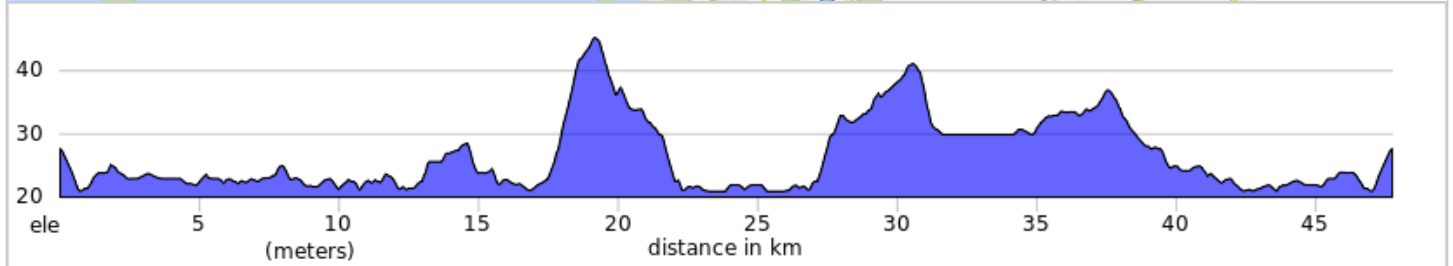

# F18\_Lachine(54)--Ste-Anne

## A. TOILETTE

0.0	Start of route	0.0
0.0	Tournez à droite sur 53e Avenue	0.5
0.5	Tournez à droite sur 53e Avenue	0.1
0.6	Tournez légèrement à droite	0.0
0.6	Tournez à droite sur Piste cyclable des Berges	0.4
1.0	Tournez légèrement à gauche sur Lakeshore Road	0.7
1.7	Tournez à droite sur Cercle Handfield	0.1
1.8	Tournez à gauche sur Avenue Dawson	3.1
4.9	Tournez à droite sur Avenue Stream	0.4
5.2	Tournez à gauche sur Avenue Carson	0.4
5.6	Tourner à droite sur Avenue Thrush	0.4
6.0	Tourner à gauche à Avenue Canary	0.3
6.3	Continuez sur Lakeshore Road	1.7
8.0	Tournez légèrement à gauche sur Lakeshore Road	0.8
8.8	Tournez à gauche	0.2
9.0	Tournez à gauche sur Lakeshore Road	1.7
10.7	Tournez légèrement à droite sur Lakeshore Road	1.3
12.0	Tournez à gauche sur Chemin Lakeshore	0.7
12.7	Continuez sur Lakeshore Road	0.5
13.2	Tournez à gauche sur Boulevard Beaconsfield	2.3
15.5	Tournez à gauche sur Avenue Neveu	0.2
15.7	Tournez à droite sur Chemin Lakeshore	2.0
17.7	Tournez à droite sur Avenue Valois	0.1
17.8	Tournez fort à gauche sur Chemin Lakeshore	0.0
17.8	Tournez à droite sur Rue Magnolia	0.6
18.5	Tournez fort à gauche sur Rue Victoria	0.8
19.3	Continuez sur Rue Victoria	1.3
20.6	Tournez à gauche sur Rue Victoria	1.0
21.6	Tournez à gauche sur Rue St. Andrew's	0.4
22.0	Tournez légèrement à droite sur Rue Oxford	0.0
22.0	Tournez légèrement à droite sur Rue Oxford	0.1
22.1	Tournez à gauche	0.1
22.2	Tournez à gauche	0.1
22.3	Tournez à droite	0.6
22.9	Tournez légèrement à droite	0.3
23.2	Tournez à droite sur Rue Sainte-Anne	1.0
24.2	Tourner à gauche	0.0
24.2	Tourner à gauche	0.8
25.0	Tourner à droite	1.0
26.0	Tournez à gauche	0.3