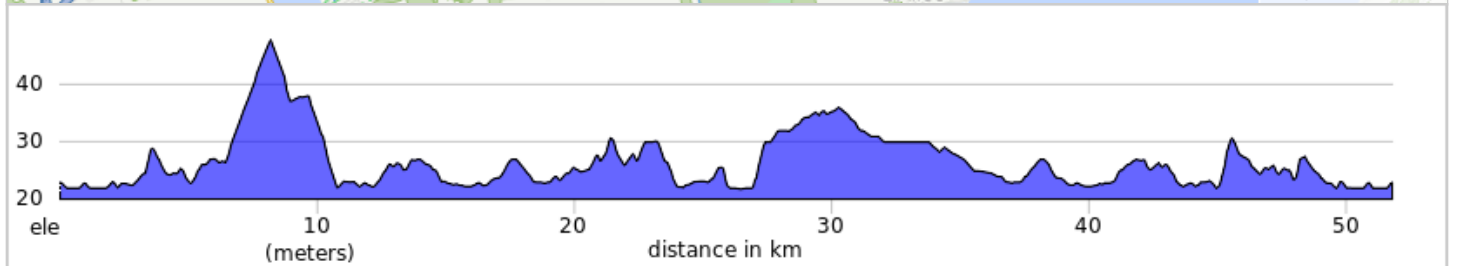

F18_Laval-sur-le-Lac--Ste-Anne-de-Bellevue

F18_Laval-sur-le-Lac--Ste-Anne-de-Bellevue

0.0	Start of route	51.8
51.8	Tourner à droite sur Rue les Peupliers	0.0
51.8	End of route	0.0

51.8 kilometers. +107/-108 meters