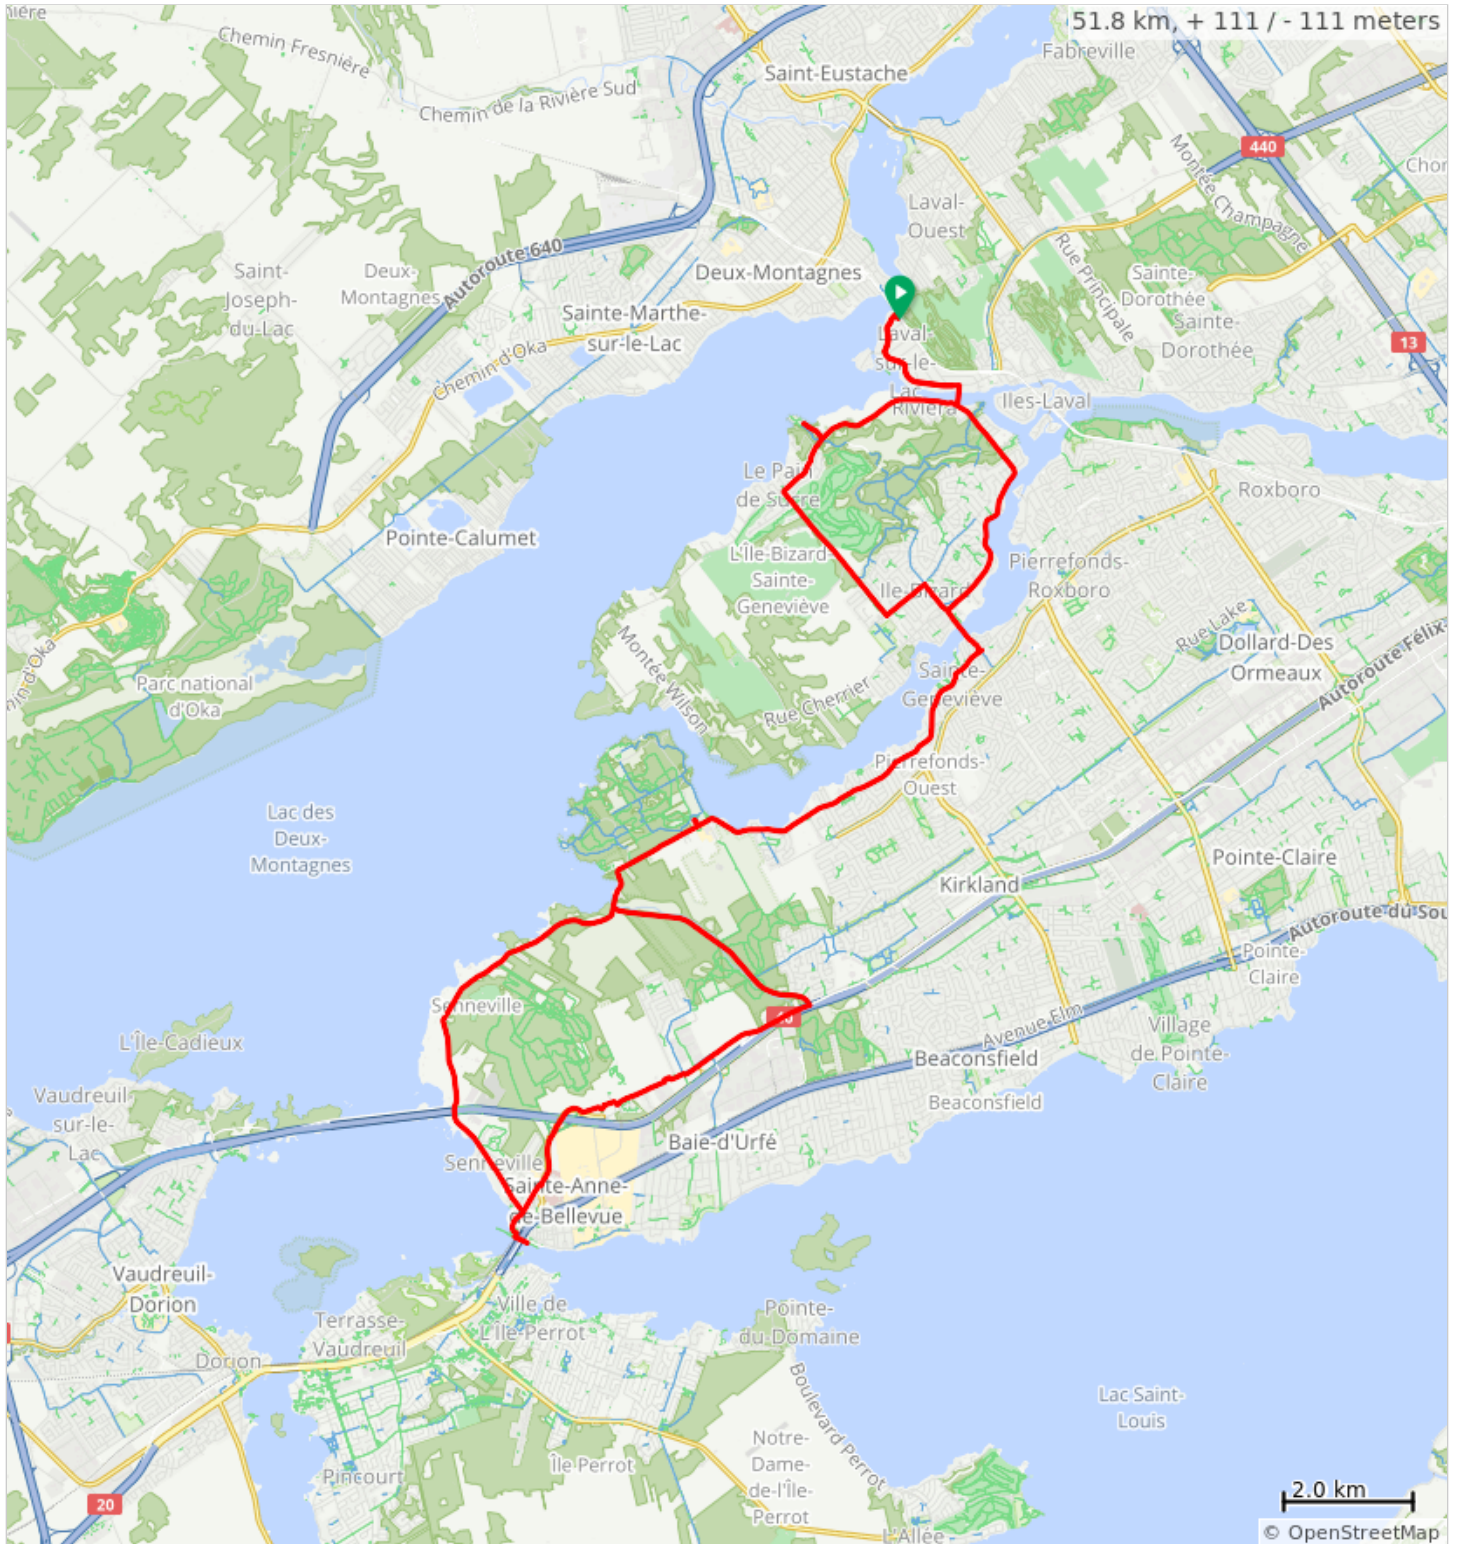

F18_Laval-sur-le-Lac--Ste-Anne-de-Bellevue

F18_Laval-sur-le-Lac--Ste-Anne-de-Bellevue

0.0	Start of route	51.8
51.8	Tourner à droite sur Rue les Peupliers	0.0
51.8	End of route	0.0

51.8 kilometers. +107/-108 meters