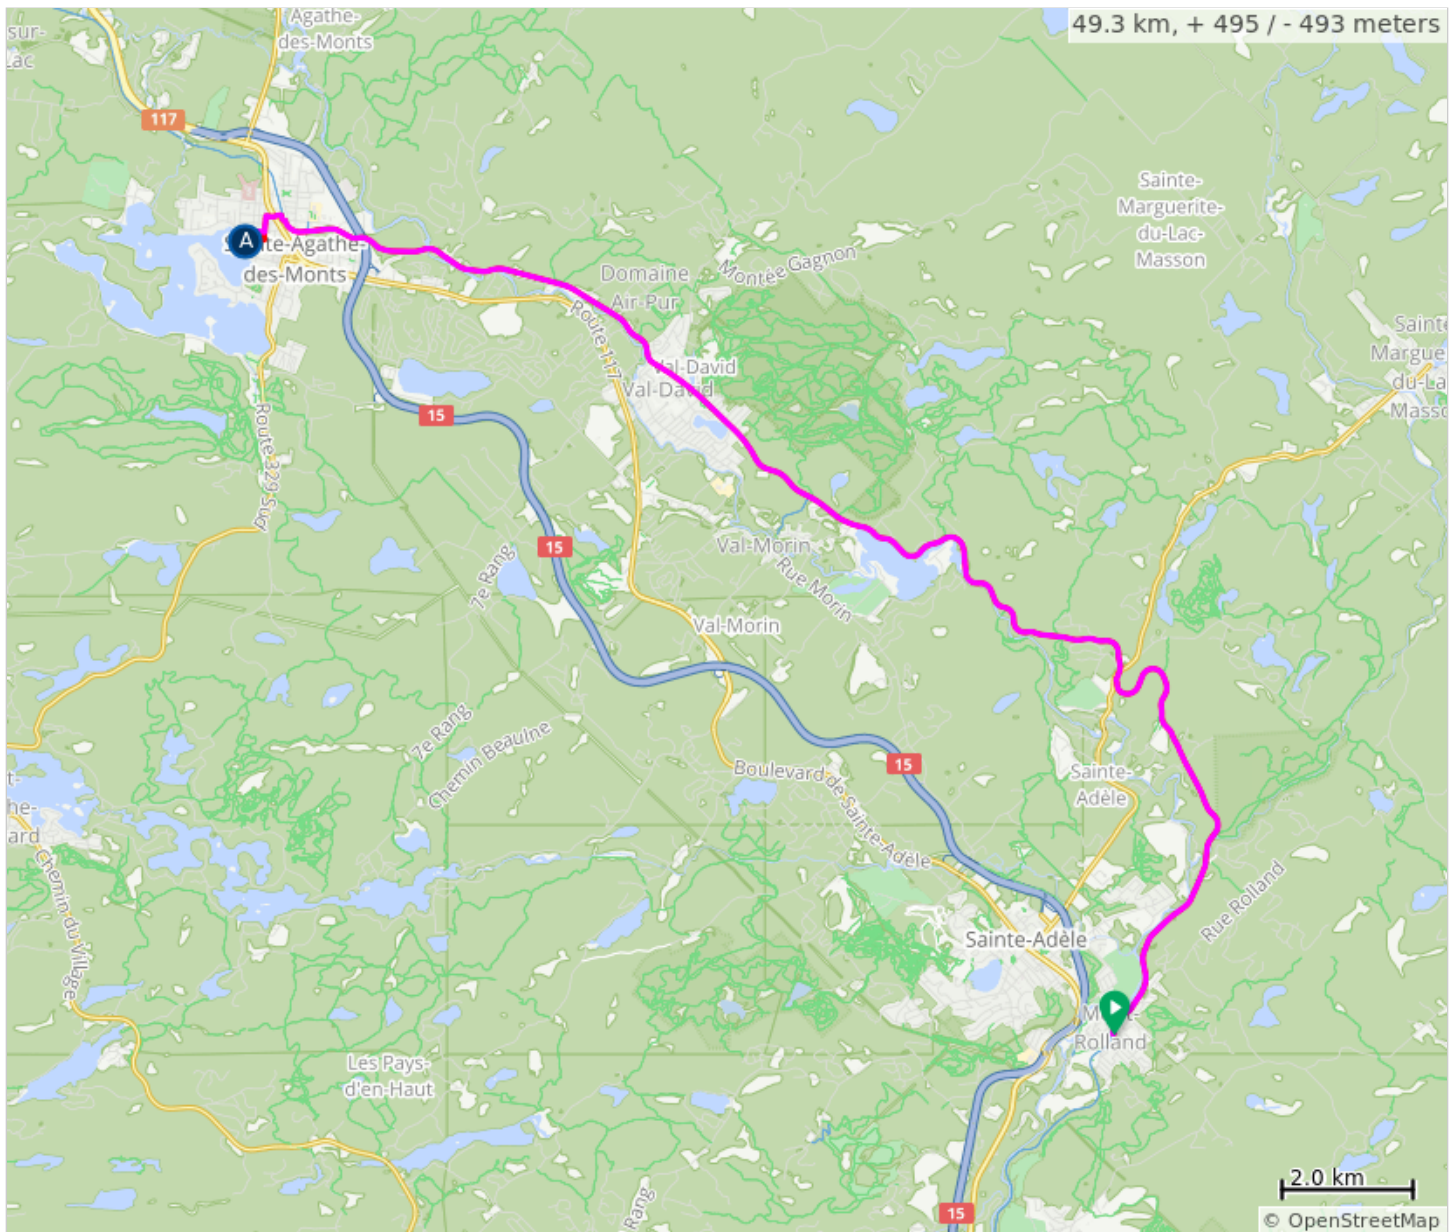

# F18\_Mont-Rolland--Ste-Agathe

DÉPART:  
Stationnement du Café de la Gare  
Sainte-Adèle, QC

## A. DINER

F18\_Mont-Rolland--Ste-Agathe

0.0	Start of route	0.0
0.0	Prendre vers la droite, Traverser la route	23.5
23.5	Prendre à gauche sur Rue Saint Paul E	0.3
23.9	Prendre à gauche sur Rue Saint-Bruno	0.4
24.2	Prendre à droite sur Rue Saint Donat	0.2
24.4	Continuer sur Chemin du Tour du Lac	0.1
24.4	Prendre à gauche sur Rue Saint Louis	0.1
24.5	Prendre à droite sur Rue Clovis	0.1
24.6	Prendre à gauche sur Rue Saint Louis	0.1
24.7	Prendre à gauche sur Chemin du Tour du Lac	0.2
24.9	Prendre complètement à droite sur Rue Préfontaine O	0.4
25.2	Prendre à gauche sur Rue Saint-Bruno	0.2
25.5	Prendre à droite sur Rue Saint Paul E	0.3
25.8	Prendre à droite sur P'tit Train du N	11.8
37.6	Tourner légèrement à droite pour continuer sur P'tit Train du N	11.7
49.3	Tourner a gauche	0.0
49.3	End of route	0.0