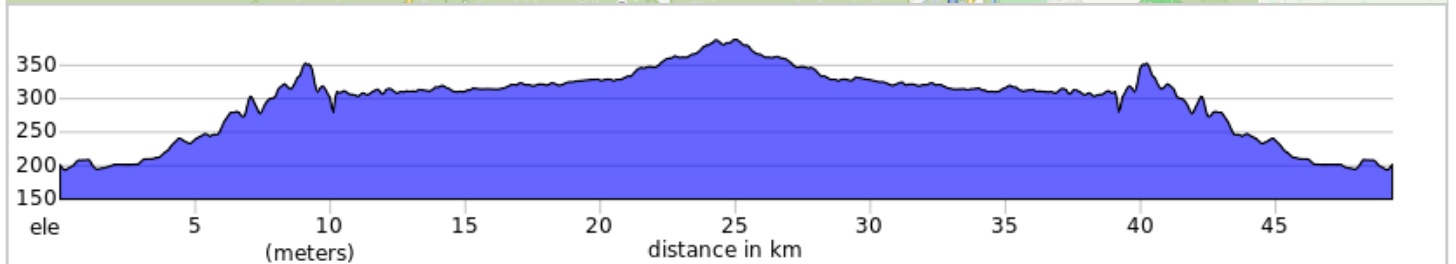

# F18\_Mont-Rolland--Ste-Agathe

DÉPART:  
Stationnement du Café de la Gare  
Sainte-Adèle, QC

## A. DINER

F18\_Mont-Rolland--Ste-Agathe

0.0	Start of route	0.0
0.0	Prendre vers la droite, Traverser la route	23.5
23.5	Prendre à gauche sur Rue Saint Paul E	0.3
23.9	Prendre à gauche sur Rue Saint-Bruno	0.4
24.2	Prendre à droite sur Rue Saint Donat	0.2
24.4	Continuer sur Chemin du Tour du Lac	0.1
24.4	Prendre à gauche sur Rue Saint Louis	0.1
24.5	Prendre à droite sur Rue Clovis	0.1
24.6	Prendre à gauche sur Rue Saint Louis	0.1
24.7	Prendre à gauche sur Chemin du Tour du Lac	0.2
24.9	Prendre complètement à droite sur Rue Préfontaine O	0.4
25.2	Prendre à gauche sur Rue Saint-Bruno	0.2
25.5	Prendre à droite sur Rue Saint Paul E	0.3
25.8	Prendre à droite sur P'tit Train du N	11.8
37.6	Tourner légèrement à droite pour continuer sur P'tit Train du N	11.7
49.3	Tourner a gauche	0.0
49.3	End of route	0.0