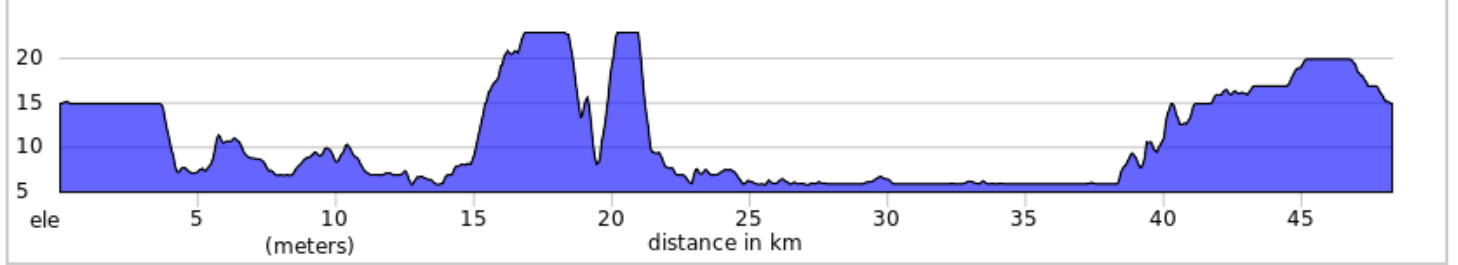

# F18\_Repentigny-Assomption\_V2

0.0	Start of route	0.6
0.6	Tourner à gauche sur Rue Lefebvre	0.2
0.9	Tourner à droite	0.4
1.3	Tourner à droite	1.9
3.2	Tourner à droite sur Boulevard le Bourg Neuf	1.1
4.2	Tourner à gauche sur Boulevard Lacombe/QC-344 E	5.5
9.7	Continuer sur Rue Saint Étienne	0.3
10.0	Tourner à gauche sur Boulevard Hector-Papin	0.6
10.7	Tourner à droite vers Rue Saint Pierre	0.1
10.8	Continuer sur Rue Saint Pierre	0.9
11.7	Tourner à droite sur Rue Sainte Anne	0.0
11.8	Tourner à gauche	1.1
12.9	Tourner à droite sur Boulevard Barret	0.0
12.9	Tourner légèrement à gauche	0.6
13.5	Tourner à gauche sur Boulevard Barret	1.9
15.4	Continuer sur Boulevard Pierre Lesieur	0.2
15.6	Continuer sur Boulevard Pierre Lesueur	0.5
16.1	Tourner à gauche	0.1
16.2	Tourner à gauche	0.2
16.5	Tourner à droite vers Boulevard Pierre Lesueur	0.1
16.6	Tourner à gauche sur Boulevard Pierre Lesueur	0.4
17.0	Tourner à droite sur Rue Pariseau	0.1
17.1	Tourner à gauche sur Rue Bertrand	0.1
17.2	Tourner à droite sur Rue des Cèdres	0.7
17.9	Tourner à gauche sur Rue Pierrot East	0.4
18.3	Tourner à droite sur Boulevard de l'Ange Gardien N/QC-343 N	0.8
19.1	Tourner à droite sur Rue Saint Jean O	1.2
20.3	Tourner à droite sur Boulevard Turgeon	0.3
20.6	Tourner à gauche sur Montée Cormier	0.7
21.3	Tourner à gauche sur Chemin du Golf	0.3
21.7	Tourner légèrement à gauche	0.4
22.1	Tourner à droite sur Chemin du Golf	0.0
22.1	Tourner complètement à gauche pour continuer sur Chemin du Golf	0.0
22.2	Prendre le rond-point	0.0
22.2	Au rond-point, prendre Chemin du Golf	0.1
22.4	Continuer sur QC-343 S	0.0
22.4	Tourner à droite sur Boulevard de l'Ange-Gardien/QC-344 O	0.7
23.1	Tourner à gauche sur Boulevard Meilleur	0.3
23.4	Tourner à droite sur Rue Charlebois	0.3
23.7	Continuer sur Rue des Loisirs	0.1

24.6 kilometers. +24/-16 meters