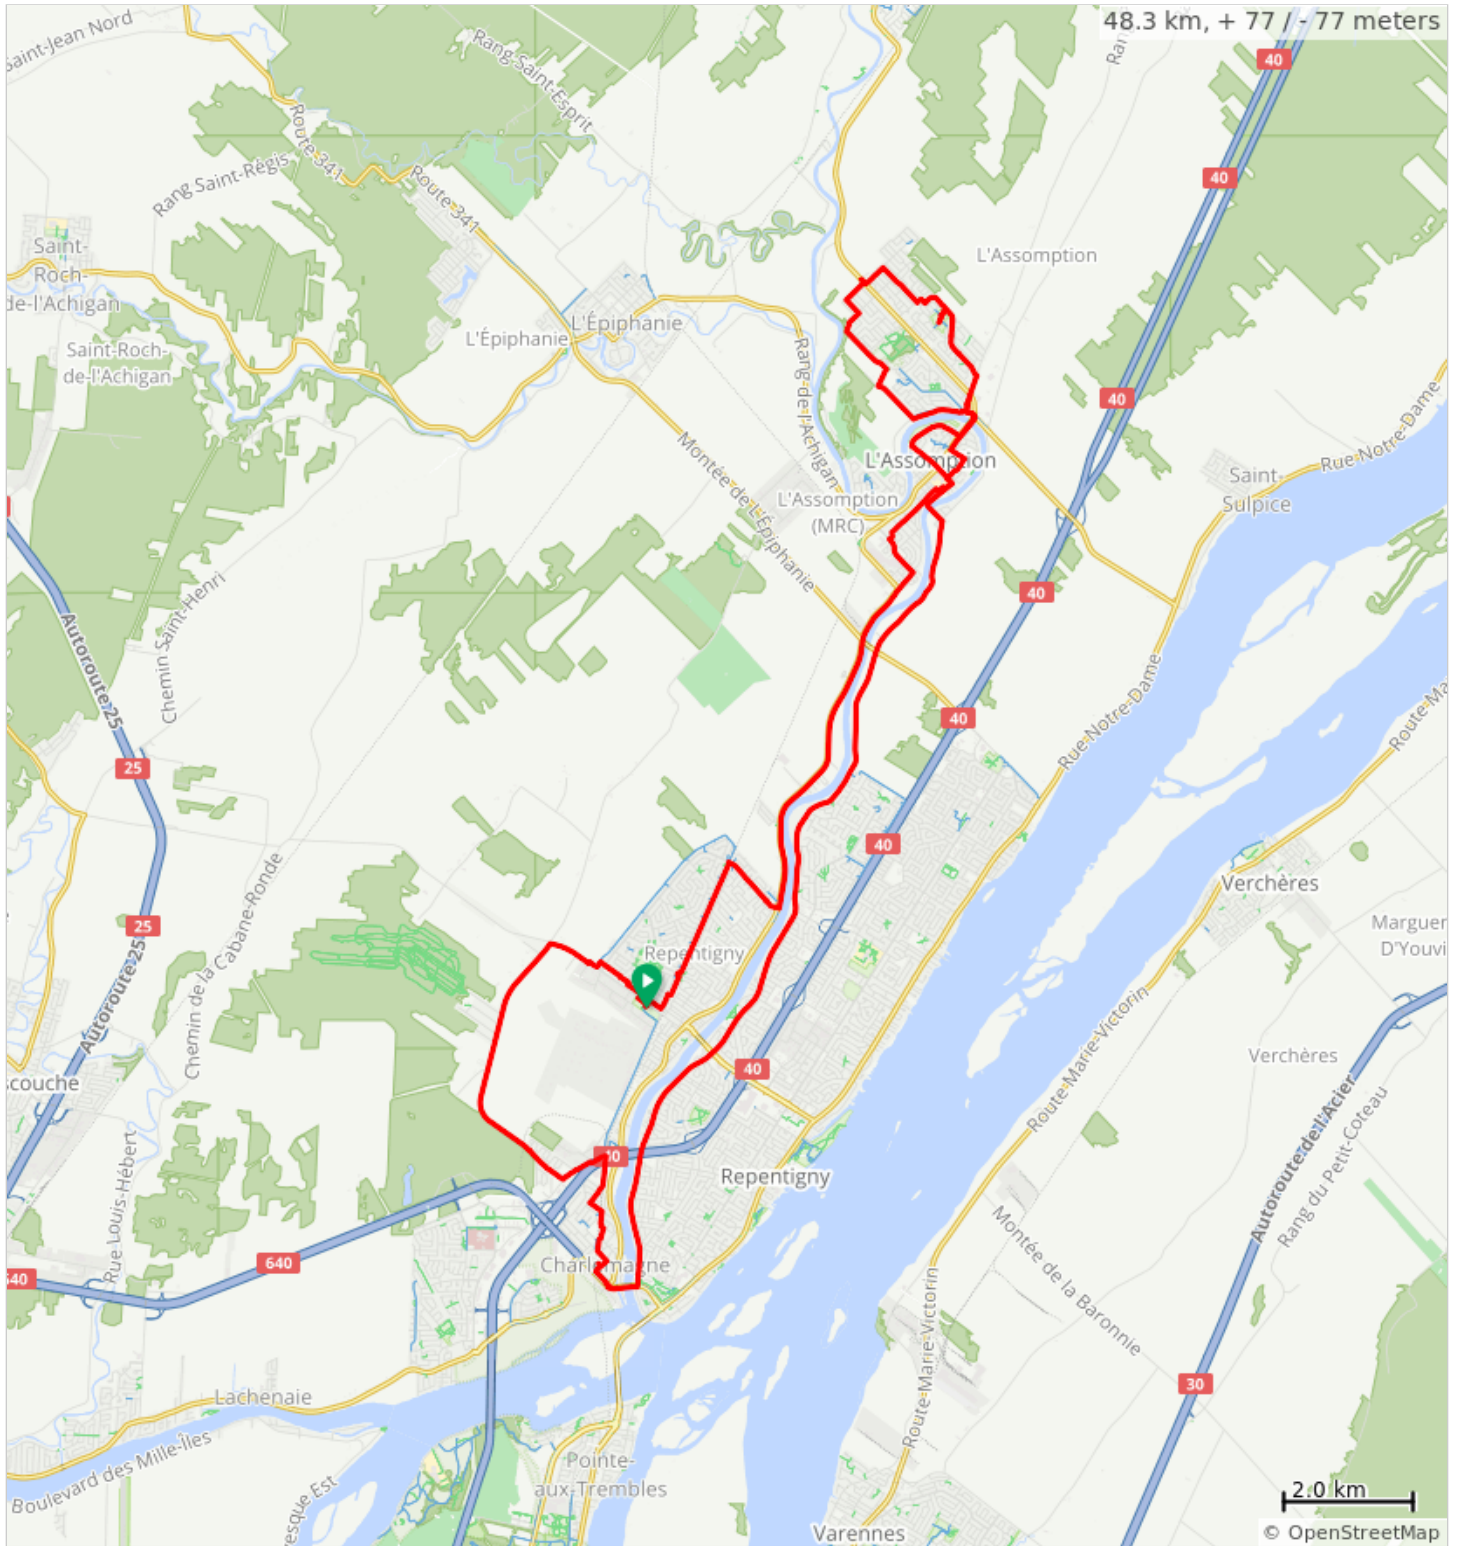

# F18\_Repentigny-Assomption\_V2

0.0	Start of route	0.6
0.6	Tourner à gauche sur Rue Lefebvre	0.2
0.9	Tourner à droite	0.4
1.3	Tourner à droite	1.9
3.2	Tourner à droite sur Boulevard le Bourg Neuf	1.1
4.2	Tourner à gauche sur Boulevard Lacombe/QC-344 E	5.5
9.7	Continuer sur Rue Saint Étienne	0.3
10.0	Tourner à gauche sur Boulevard Hector-Papin	0.6
10.7	Tourner à droite vers Rue Saint Pierre	0.1
10.8	Continuer sur Rue Saint Pierre	0.9
11.7	Tourner à droite sur Rue Sainte Anne	0.0
11.8	Tourner à gauche	1.1
12.9	Tourner à droite sur Boulevard Barret	0.0
12.9	Tourner légèrement à gauche	0.6
13.5	Tourner à gauche sur Boulevard Barret	1.9
15.4	Continuer sur Boulevard Pierre Lesieur	0.2
15.6	Continuer sur Boulevard Pierre Lesueur	0.5
16.1	Tourner à gauche	0.1
16.2	Tourner à gauche	0.2
16.5	Tourner à droite vers Boulevard Pierre Lesueur	0.1
16.6	Tourner à gauche sur Boulevard Pierre Lesueur	0.4
17.0	Tourner à droite sur Rue Pariseau	0.1
17.1	Tourner à gauche sur Rue Bertrand	0.1
17.2	Tourner à droite sur Rue des Cèdres	0.7
17.9	Tourner à gauche sur Rue Pierrot East	0.4
18.3	Tourner à droite sur Boulevard de l'Ange Gardien N/QC-343 N	0.8
19.1	Tourner à droite sur Rue Saint Jean O	1.2
20.3	Tourner à droite sur Boulevard Turgeon	0.3
20.6	Tourner à gauche sur Montée Cormier	0.7
21.3	Tourner à gauche sur Chemin du Golf	0.3
21.7	Tourner légèrement à gauche	0.4
22.1	Tourner à droite sur Chemin du Golf	0.0
22.1	Tourner complètement à gauche pour continuer sur Chemin du Golf	0.0
22.2	Prendre le rond-point	0.0
22.2	Au rond-point, prendre Chemin du Golf	0.1
22.4	Continuer sur QC-343 S	0.0
22.4	Tourner à droite sur Boulevard de l'Ange-Gardien/QC-344 O	0.7
23.1	Tourner à gauche sur Boulevard Meilleur	0.3
23.4	Tourner à droite sur Rue Charlebois	0.3
23.7	Continuer sur Rue des Loisirs	0.1

24.6 kilometers. +24/-16 meters