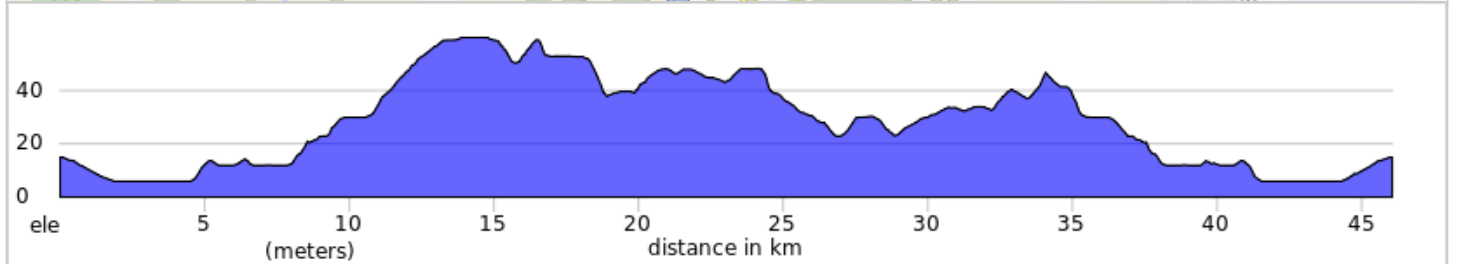

F18_St-Francois -- Mascouche

F18_St-Francois -- Mascouche

0.0	Start of route	15.3
15.3	Tourner à gauche	0.1
15.4	Tourner à gauche	8.8
24.3	Tourner légèrement à droite vers Rue Saint Andrews	0.1
24.4	Tourner à gauche sur Rue Saint Andrews	0.0
24.4	Tourner à droite sur Boulevard de Mascouche	3.8
28.2	Tourner à gauche	0.4
28.6	Tourner à droite vers Avenue Crépeau	0.1
28.7	Tourner à gauche sur Avenue Crépeau	3.6
32.2	Tourner à droite sur Rue des Escoumins	13.8
46.1	End of route	0.0