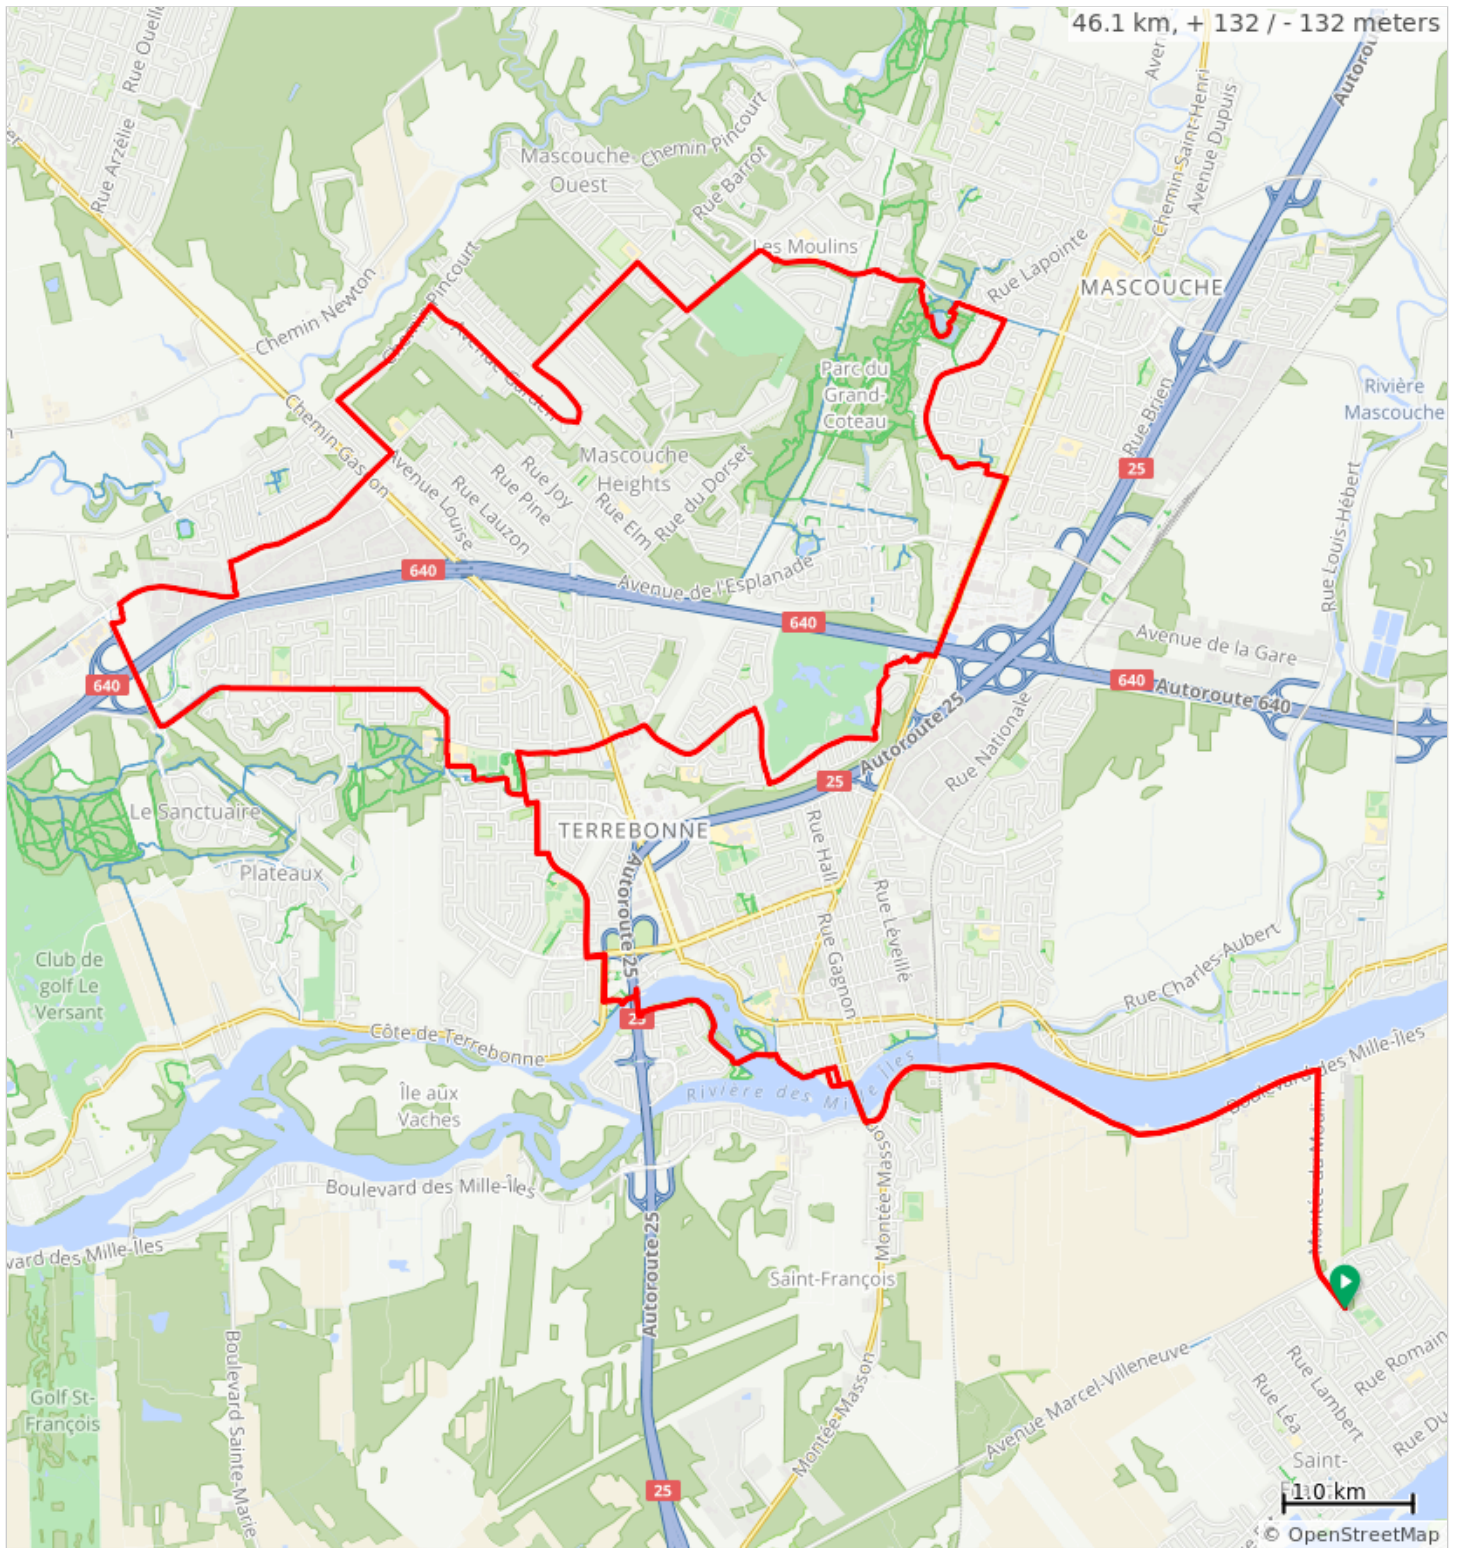

F18_St-Francois -- Mascouche

F18_St-Francois -- Mascouche

0.0	Start of route	15.3
15.3	Tourner à gauche	0.1
15.4	Tourner à gauche	8.8
24.3	Tourner légèrement à droite vers Rue Saint Andrews	0.1
24.4	Tourner à gauche sur Rue Saint Andrews	0.0
24.4	Tourner à droite sur Boulevard de Mascouche	3.8
28.2	Tourner à gauche	0.4
28.6	Tourner à droite vers Avenue Crépeau	0.1
28.7	Tourner à gauche sur Avenue Crépeau	3.6
32.2	Tourner à droite sur Rue des Escoumins	13.8
46.1	End of route	0.0