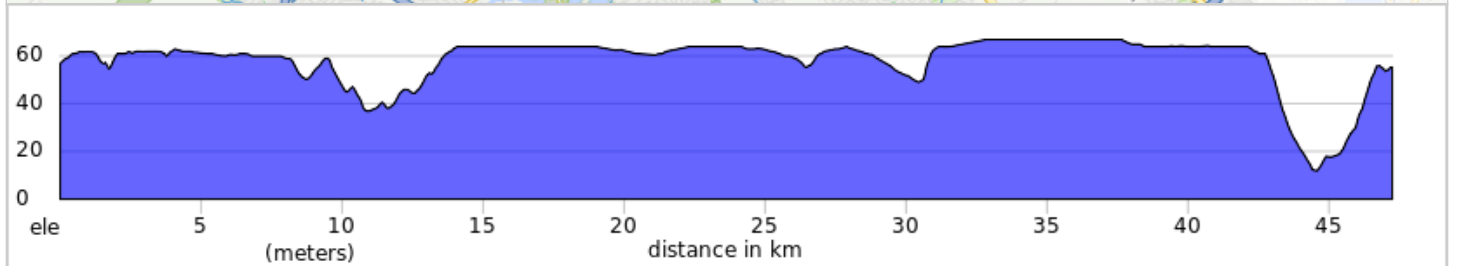

# F18\_Trans-Terrebonne--Seigneurie des Plaines

Via la Trans-Terrebonne

F18\_Trans-Terrebonne--Seigneurie des Plaines

0.0	Start of route	9.5
9.5	Tourner à gauche vers Avenue du Lac	0.1
9.6	Continuer sur Avenue du Lac	0.6
10.2	Tourner à gauche sur Rue des Callas	0.2
10.4	Tourner à droite sur Av des Roseaux	0.2
10.6	Tourner à droite pour continuer sur Av des Roseaux	0.1
10.7	Tourner à gauche sur Trans-Terrebonne	2.5
13.2	Tourner à gauche pour continuer sur Trans-Terrebonne	3.4
16.6	Tourner à gauche sur Rue des Gardénias	2.2
18.8	Tournez à droite sur Seigneurie des Plaines	4.1
23.0	Tournez à gauche sur Rue Gauthier	0.1
23.0	Tournez à droite sur Rue Des Colibris	0.3
23.3	Tournez à gauche sur Rue Limoges	0.5
23.8	Tournez à droite sur Rue Des Cèdres	1.9
25.7	Tournez à gauche	0.0
25.7	Tournez à gauche sur Rue Des Cèdres	0.1
25.9	Tournez à gauche sur Avenue Therrien	0.3
26.2	Continuez sur Avenue Therrien	0.2
26.4	Restez sur la droite sur Seigneurie des Plaines	1.8
28.2	Tournez légèrement à droite sur Rue De L'Envol	0.1
28.2	Tournez à gauche sur Seigneurie des Plaines	0.6
28.8	Tournez à droite sur Rue Seraphin-Bouc	0.8
29.6	Tournez à droite sur Seigneurie des Plaines	1.7
31.3	Tournez à droite sur Seigneurie des Plaines	4.4
35.7	Tournez à gauche sur Seigneurie des Plaines	0.5
36.2	Tourner à gauche sur Chemin de la Côte-Saint-Louis E	0.1
36.3	Tourner à droite sur Rue Paul Albert	1.7
38.0	Tourner à gauche sur Boul de Chambéry	2.3
40.3	Tourner à gauche sur Rang Saint-François	0.3
40.6	Tourner à droite sur Rue Fraser	0.5
41.1	Tourner à droite pour continuer sur Rue Fraser	0.3
41.4	Tourner à gauche sur Boulevard de Vignory	0.2
41.6	Tourner à droite sur Montée Gagnon	2.8
44.4	Tourner à gauche sur Rue Perron	0.1
44.6	Continuer sur Avenue 39	0.3
44.9	Avenue 39 tourne à droite et devient Rue Vandelac	0.5
45.4	Tourner à gauche sur Avenue 31	0.6
46.0	Continuer sur Rue Carmelle	1.2
47.2	End of route	0.0

47.2 kilometers. +131/-133 meters