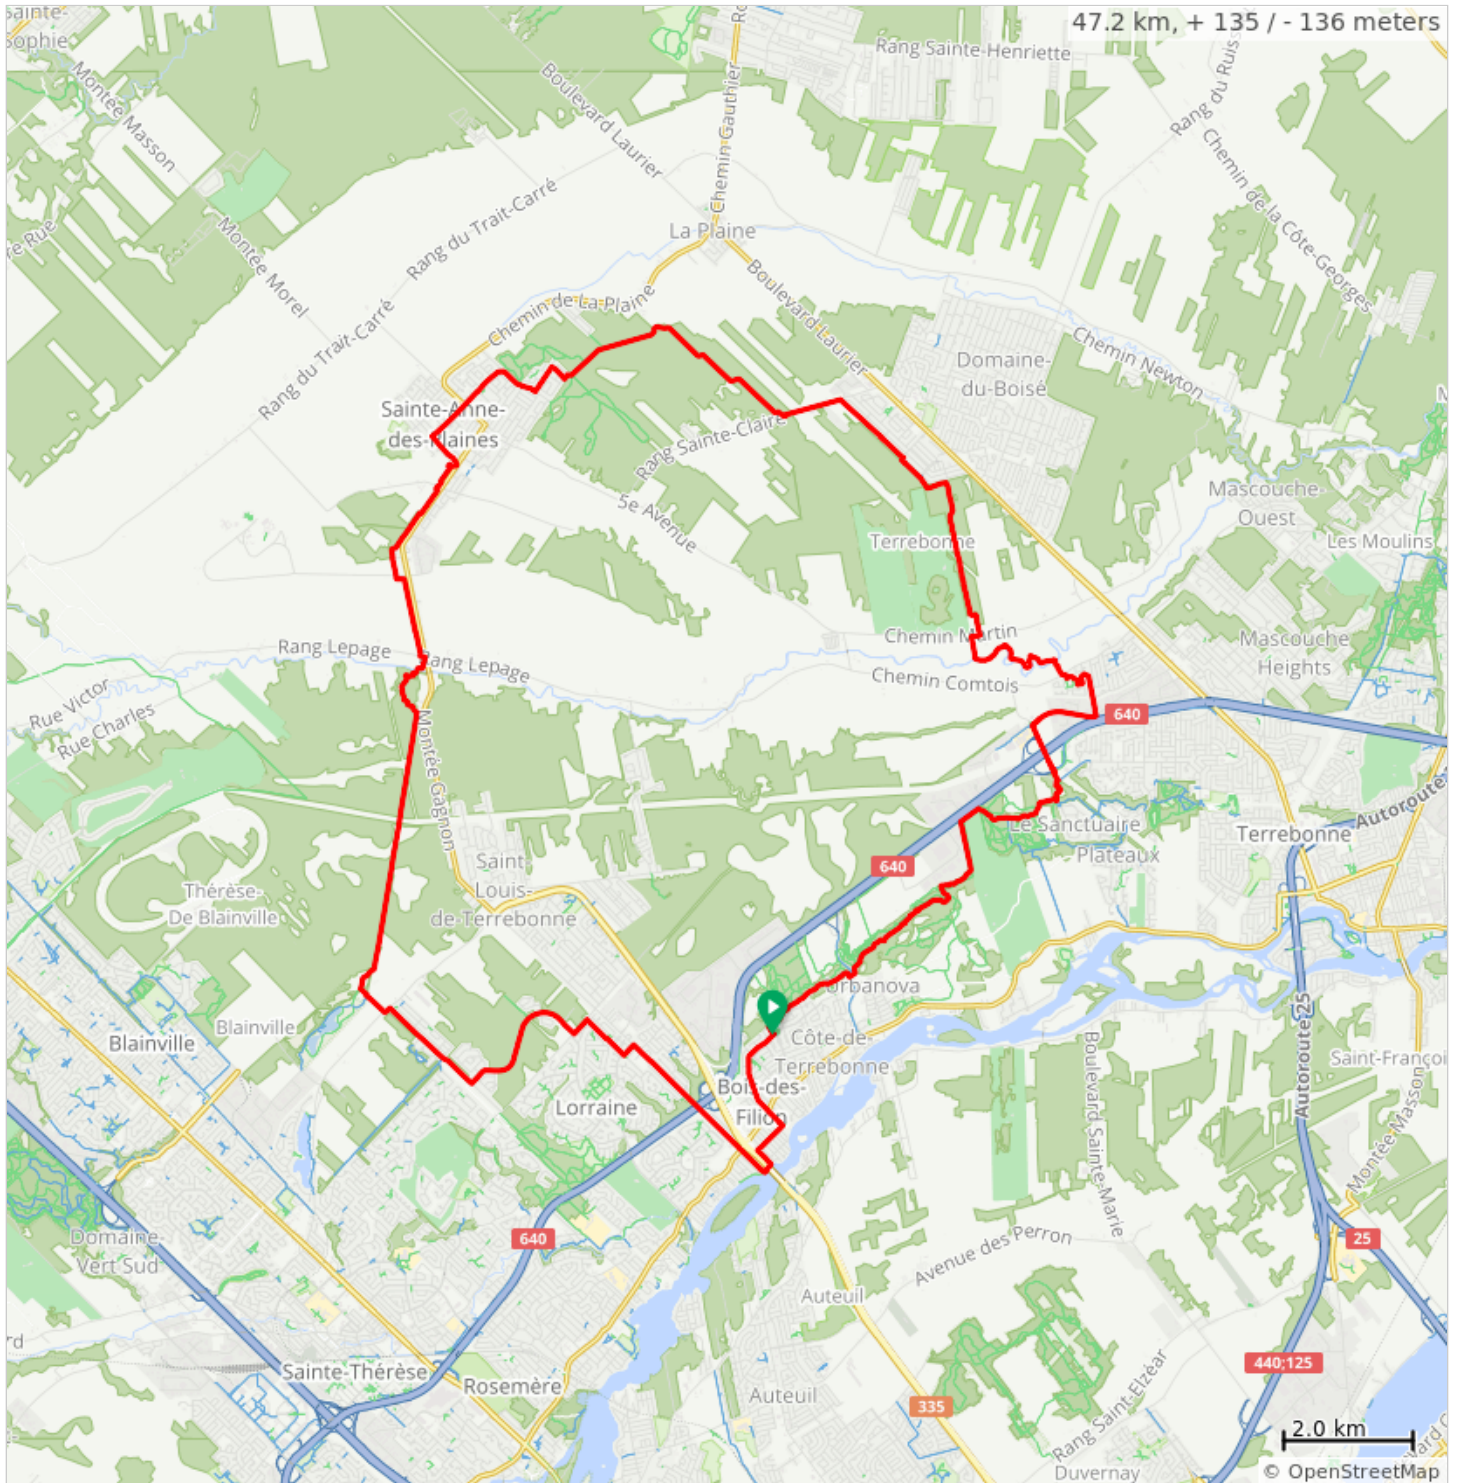

# F18\_Trans-Terrebonne--Seigneurie des Plaines

Via la Trans-Terrebonne

F18\_Trans-Terrebonne--Seigneurie des Plaines

0.0	Start of route	9.5
9.5	Tourner à gauche vers Avenue du Lac	0.1
9.6	Continuer sur Avenue du Lac	0.6
10.2	Tourner à gauche sur Rue des Callas	0.2
10.4	Tourner à droite sur Av des Roseaux	0.2
10.6	Tourner à droite pour continuer sur Av des Roseaux	0.1
10.7	Tourner à gauche sur Trans-Terrebonne	2.5
13.2	Tourner à gauche pour continuer sur Trans-Terrebonne	3.4
16.6	Tourner à gauche sur Rue des Gardénias	2.2
18.8	Tournez à droite sur Seigneurie des Plaines	4.1
23.0	Tournez à gauche sur Rue Gauthier	0.1
23.0	Tournez à droite sur Rue Des Colibris	0.3
23.3	Tournez à gauche sur Rue Limoges	0.5
23.8	Tournez à droite sur Rue Des Cèdres	1.9
25.7	Tournez à gauche	0.0
25.7	Tournez à gauche sur Rue Des Cèdres	0.1
25.9	Tournez à gauche sur Avenue Therrien	0.3
26.2	Continuez sur Avenue Therrien	0.2
26.4	Restez sur la droite sur Seigneurie des Plaines	1.8
28.2	Tournez légèrement à droite sur Rue De L'Envol	0.1
28.2	Tournez à gauche sur Seigneurie des Plaines	0.6
28.8	Tournez à droite sur Rue Seraphin-Bouc	0.8
29.6	Tournez à droite sur Seigneurie des Plaines	1.7
31.3	Tournez à droite sur Seigneurie des Plaines	4.4
35.7	Tournez à gauche sur Seigneurie des Plaines	0.5
36.2	Tourner à gauche sur Chemin de la Côte-Saint-Louis E	0.1
36.3	Tourner à droite sur Rue Paul Albert	1.7
38.0	Tourner à gauche sur Boul de Chambéry	2.3
40.3	Tourner à gauche sur Rang Saint-François	0.3
40.6	Tourner à droite sur Rue Fraser	0.5
41.1	Tourner à droite pour continuer sur Rue Fraser	0.3
41.4	Tourner à gauche sur Boulevard de Vignory	0.2
41.6	Tourner à droite sur Montée Gagnon	2.8
44.4	Tourner à gauche sur Rue Perron	0.1
44.6	Continuer sur Avenue 39	0.3
44.9	Avenue 39 tourne à droite et devient Rue Vandelac	0.5
45.4	Tourner à gauche sur Avenue 31	0.6
46.0	Continuer sur Rue Carmelle	1.2
47.2	End of route	0.0

47.2 kilometers. +131/-133 meters