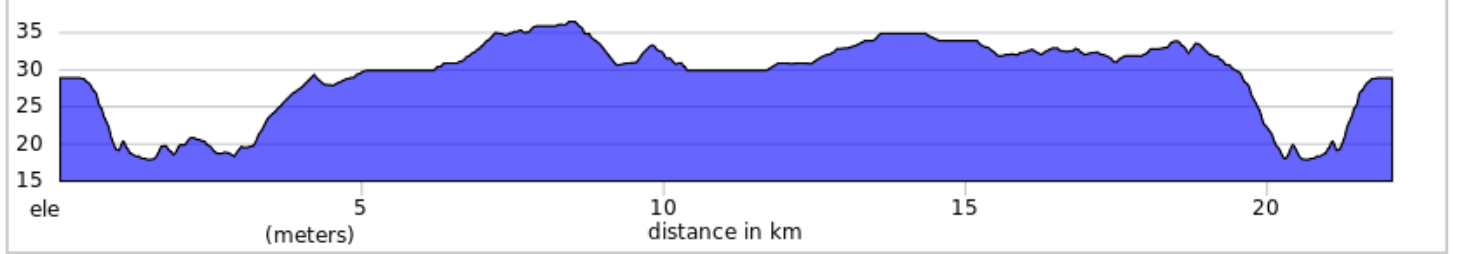

TC_Axion_Bois-Franc_V1

0.0	Start of route	0.5
0.5	Tourner à droite sur Boulevard Lévesque O	0.1
0.6	Tourner à gauche	0.3
0.8	Tourner à gauche	0.4
1.3	Tourner à gauche vers Pont Lachapelle S/QC-117 S	0.0
1.3	Tourner à droite sur Pont Lachapelle S/QC-117 S	0.8
2.1	Tourner à droite sur Avenue de Rivoli	0.1
2.2	Tourner à gauche sur Rue du Bocage	0.3
2.5	Tourner à gauche sur Avenue de la Miséricorde	0.0
2.5	Tourner à droite sur Rue du Bocage	0.2
2.7	Tourner à droite sur Rue Notre-Dame-des-Anges	0.0
2.8	Tourner à gauche	0.1
2.9	Tourner à droite	0.1
3.0	Tourner à gauche vers Place Saint Germain	0.1
3.1	Tourner à droite sur Place Saint Germain	0.1
3.1	Tourner à gauche sur Boul Gouin O	0.1
3.2	Tourner à droite sur Boulevard O'Brien	1.6
4.8	Continuer sur Avenue O'Brien	0.7
5.5	Tourner à droite sur Rue Poirier	0.8
6.3	Tourner à droite	0.1
6.4	Tourner à gauche	0.2
6.6	Tourner à gauche sur Avenue De Saint-Exupéry	0.7
7.2	Tourner à droite sur Rue de Cognac	0.2
7.4	Tourner à gauche	0.6
8.0	Tourner à gauche sur Rue de l'Équateur	0.0
8.0	Tourner complètement à droite à Rue des Andes	0.0
8.0	Tourner à gauche	0.1
8.1	Tourner à gauche	0.4
8.5	Tourner à gauche sur Rue Modigliani	0.2
8.7	Tourner à droite sur Avenue Ernest - Hemingway	0.1
8.8	Tourner à gauche sur Boul Cavendish	1.4
10.2	Tourner à droite vers Rue Robert-Peary	0.0
10.2	Tourner à droite sur Rue Robert-Peary	0.1
10.3	Tourner à droite sur Boulevard Alexis-Nihon	0.4
10.7	Tourner à droite à Boulevard Thimens	0.3
11.0	Tourner à gauche vers Boulevard Thimens	0.0
11.0	Tourner à droite sur Boulevard Thimens	3.6
14.6	Tourner à droite sur Chemin du Bois-Franc	0.5
15.1	Tourner à gauche sur Rue Jean-Gascon	1.0
16.1	Tourner à gauche sur Rue Vittorio-Fiorucci	0.4