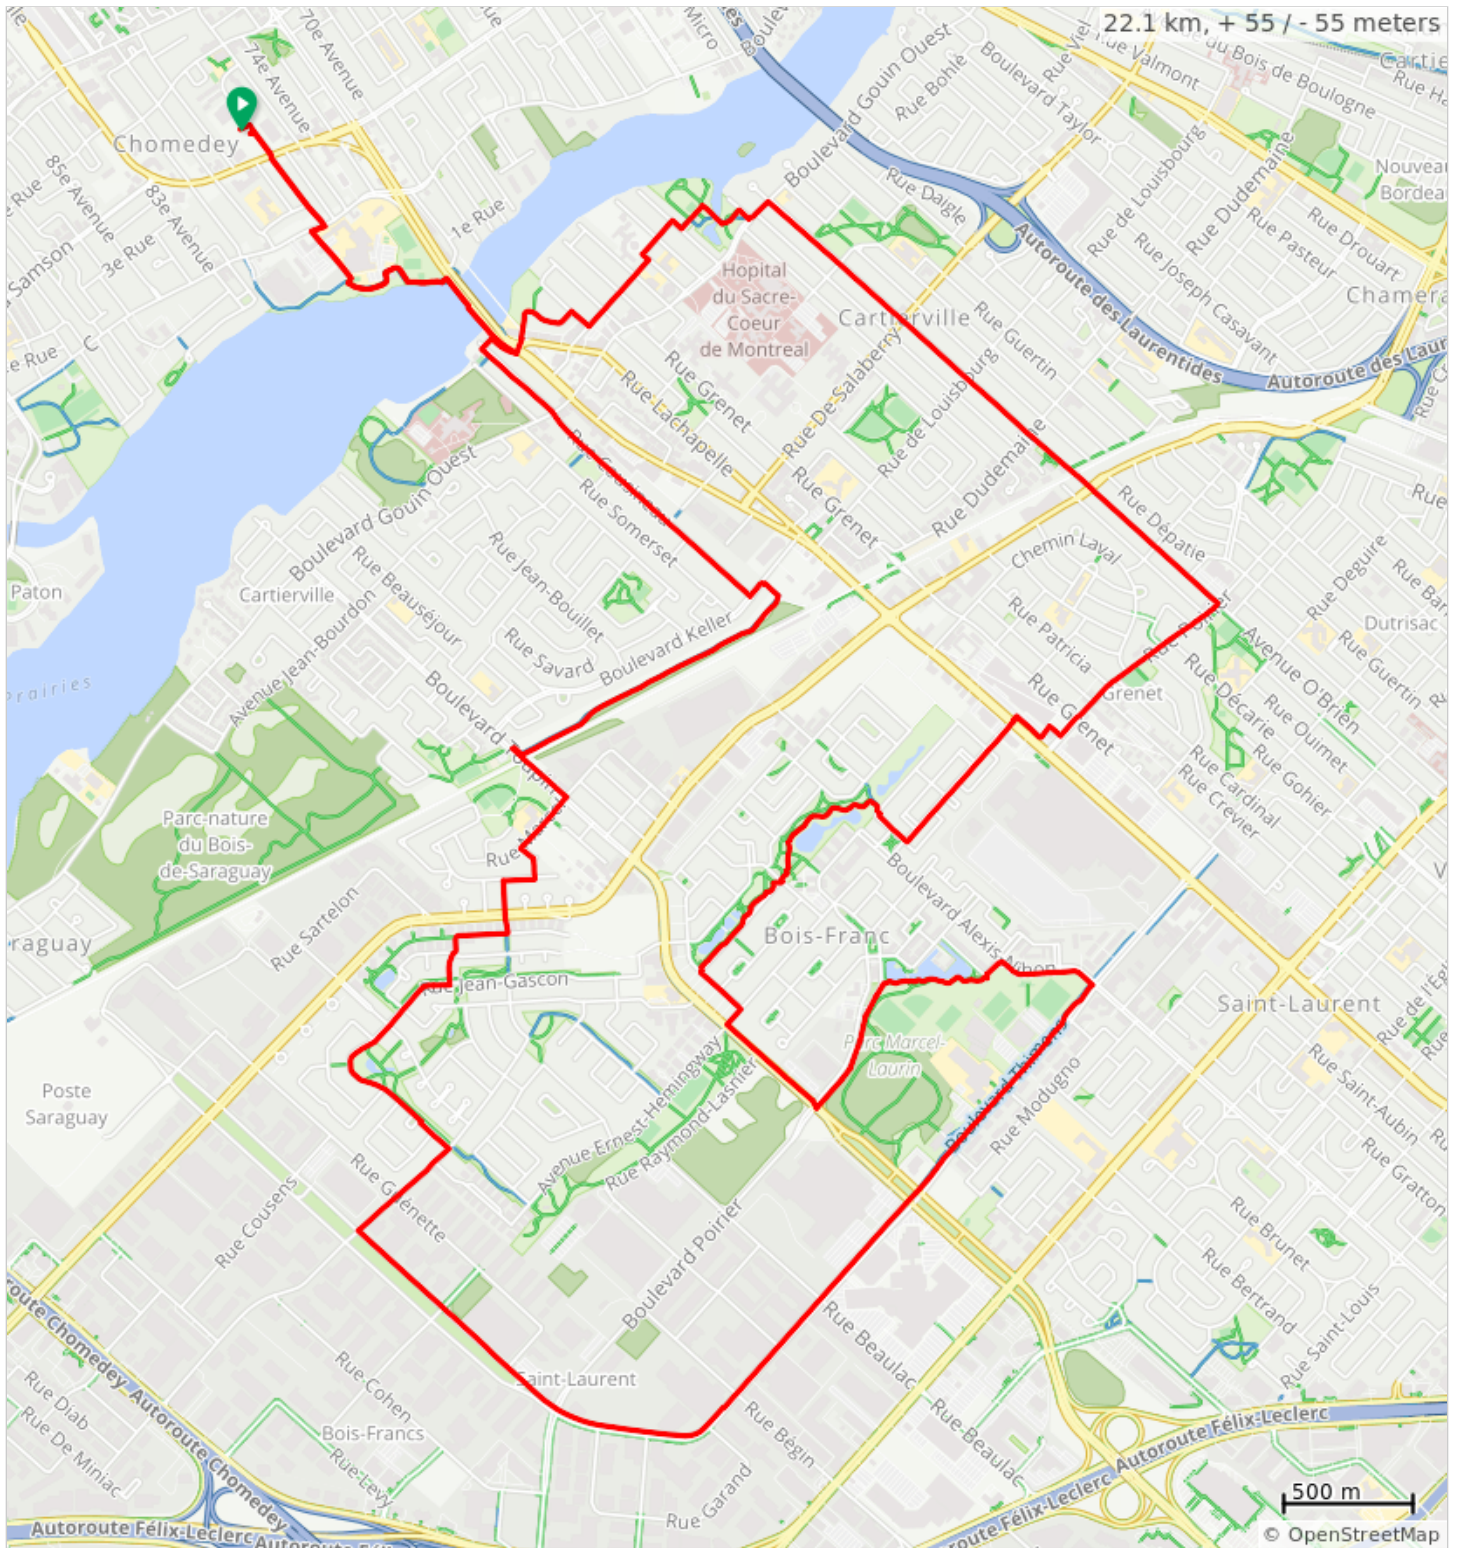

TC_Axion_Bois-Franc_V1

0.0	Start of route	0.5
0.5	Tourner à droite sur Boulevard Lévesque O	0.1
0.6	Tourner à gauche	0.3
0.8	Tourner à gauche	0.4
1.3	Tourner à gauche vers Pont Lachapelle S/QC-117 S	0.0
1.3	Tourner à droite sur Pont Lachapelle S/QC-117 S	0.8
2.1	Tourner à droite sur Avenue de Rivoli	0.1
2.2	Tourner à gauche sur Rue du Bocage	0.3
2.5	Tourner à gauche sur Avenue de la Miséricorde	0.0
2.5	Tourner à droite sur Rue du Bocage	0.2
2.7	Tourner à droite sur Rue Notre-Dame-des-Anges	0.0
2.8	Tourner à gauche	0.1
2.9	Tourner à droite	0.1
3.0	Tourner à gauche vers Place Saint Germain	0.1
3.1	Tourner à droite sur Place Saint Germain	0.1
3.1	Tourner à gauche sur Boul Gouin O	0.1
3.2	Tourner à droite sur Boulevard O'Brien	1.6
4.8	Continuer sur Avenue O'Brien	0.7
5.5	Tourner à droite sur Rue Poirier	0.8
6.3	Tourner à droite	0.1
6.4	Tourner à gauche	0.2
6.6	Tourner à gauche sur Avenue De Saint-Exupéry	0.7
7.2	Tourner à droite sur Rue de Cognac	0.2
7.4	Tourner à gauche	0.6
8.0	Tourner à gauche sur Rue de l'Équateur	0.0
8.0	Tourner complètement à droite à Rue des Andes	0.0
8.0	Tourner à gauche	0.1
8.1	Tourner à gauche	0.4
8.5	Tourner à gauche sur Rue Modigliani	0.2
8.7	Tourner à droite sur Avenue Ernest - Hemingway	0.1
8.8	Tourner à gauche sur Boul Cavendish	1.4
10.2	Tourner à droite vers Rue Robert-Peary	0.0
10.2	Tourner à droite sur Rue Robert-Peary	0.1
10.3	Tourner à droite sur Boulevard Alexis-Nihon	0.4
10.7	Tourner à droite à Boulevard Thimens	0.3
11.0	Tourner à gauche vers Boulevard Thimens	0.0
11.0	Tourner à droite sur Boulevard Thimens	3.6
14.6	Tourner à droite sur Chemin du Bois-Franc	0.5
15.1	Tourner à gauche sur Rue Jean-Gascon	1.0
16.1	Tourner à gauche sur Rue Vittorio-Fiorucci	0.4