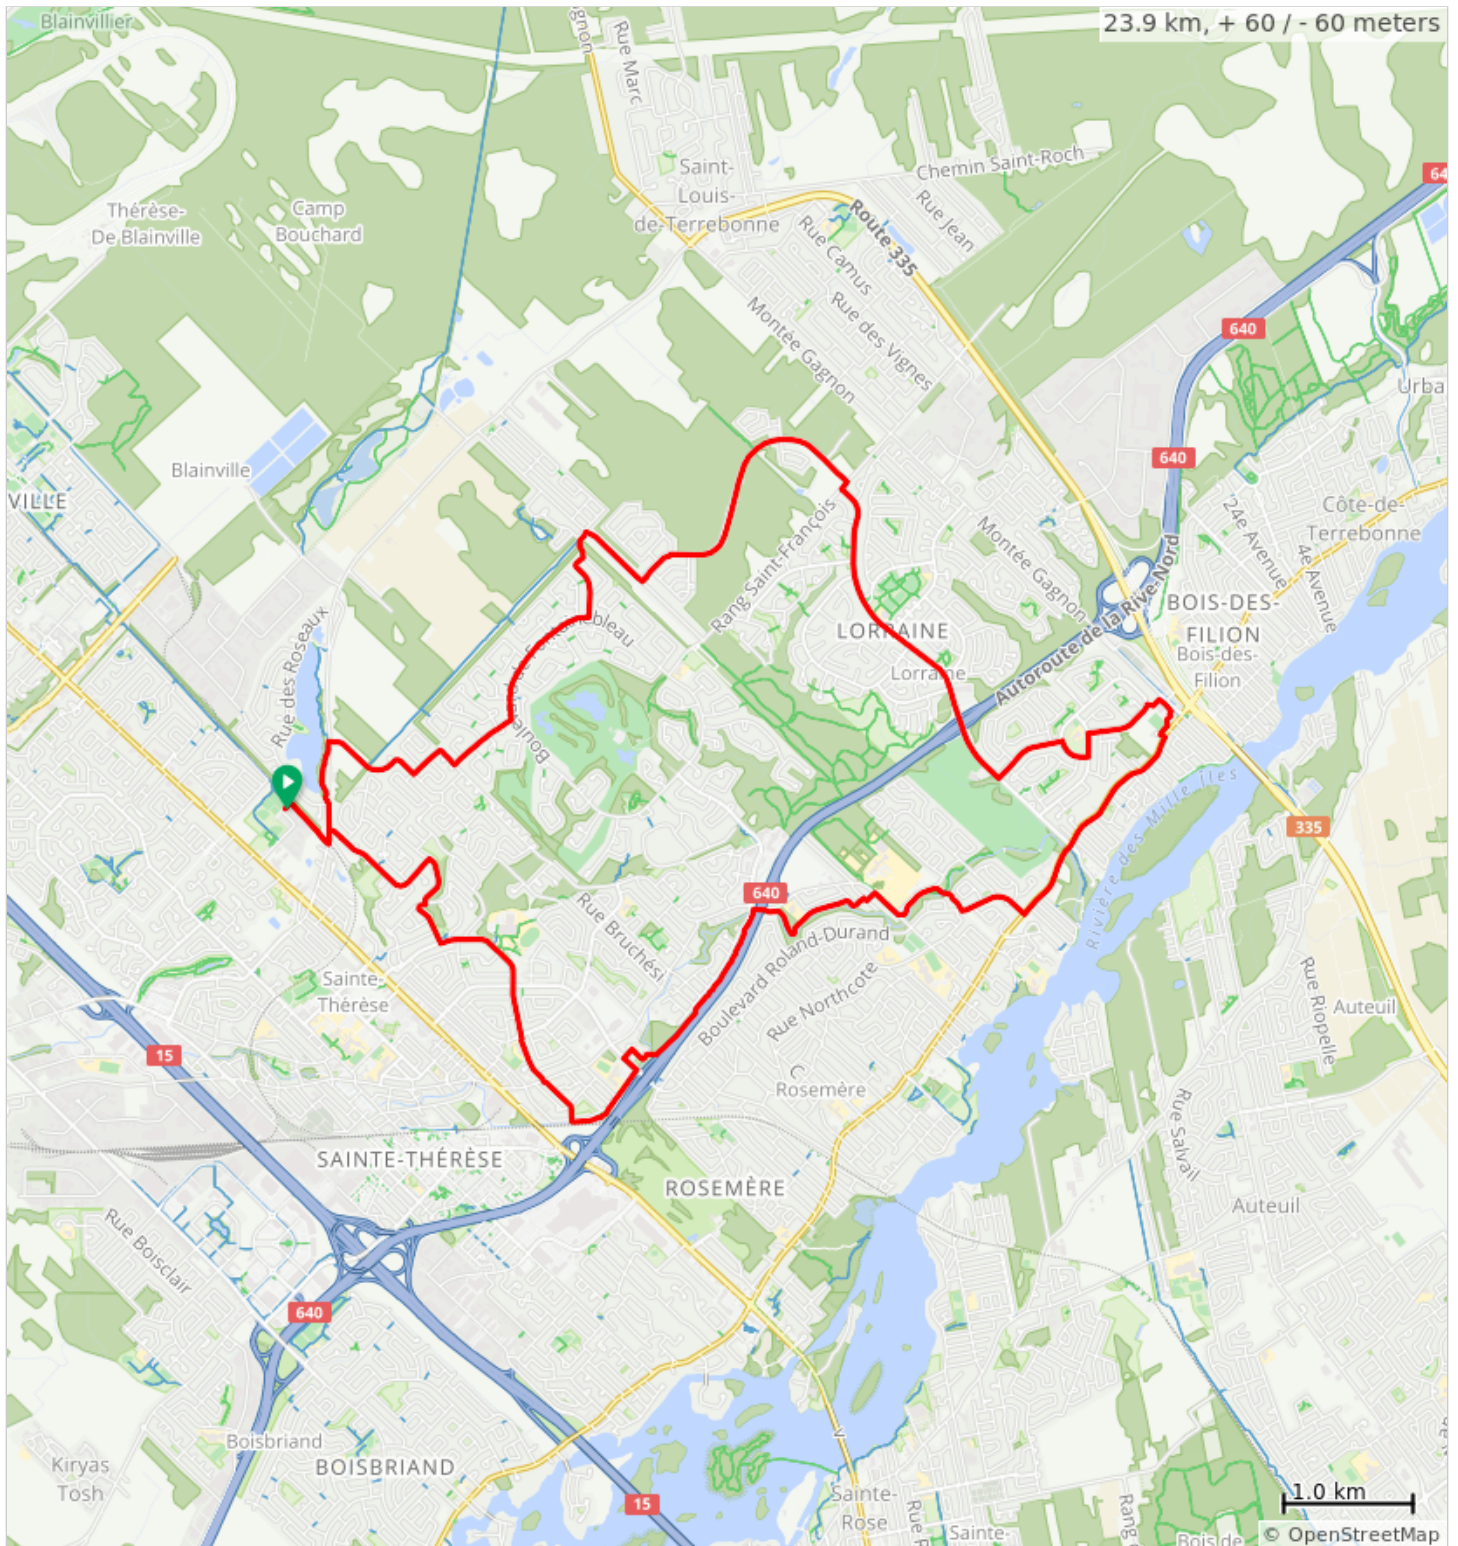

# TC\_Blainville--Bois-des-Filion\_V1

0.0	Start of route	0.0
0.0	Tourner à droite à Parc linéaire des Basses-Laurentides	0.4
0.5	Tourner à gauche sur Chemin de la Côte-Saint-Louis E	1.6
2.1	Tourner à gauche sur Rue de la Sarre	2.1
4.2	Tourner à gauche sur Rue de Falaise	0.5
4.7	Tourner à gauche	0.2
4.9	Tourner à droite sur Rue Paul Albert	0.6
5.5	Tourner à gauche sur Boul de Chambéry	9.5
14.9	Tourner à droite	0.7
15.6	Tourner légèrement à droite sur Montée Lesage	0.2
15.8	Tourner à gauche vers Place Lesage	0.1
15.9	Tourner à droite sur Place Lesage	0.0
16.0	Tourner à gauche	1.1
17.1	Tourner à gauche	1.4
18.5	Tourner à gauche sur Rue J. E. Turbide	0.2
18.7	Tourner à gauche sur Rue Ferdinand-Laporte	4.7
23.4	Tourner à gauche sur Chemin de la Côte-Saint-Louis E	0.1
23.5	Tourner à droite	0.4
23.9	Tourner à gauche à Parc linéaire des Basses-Laurentides	0.0
23.9	End of route	0.0