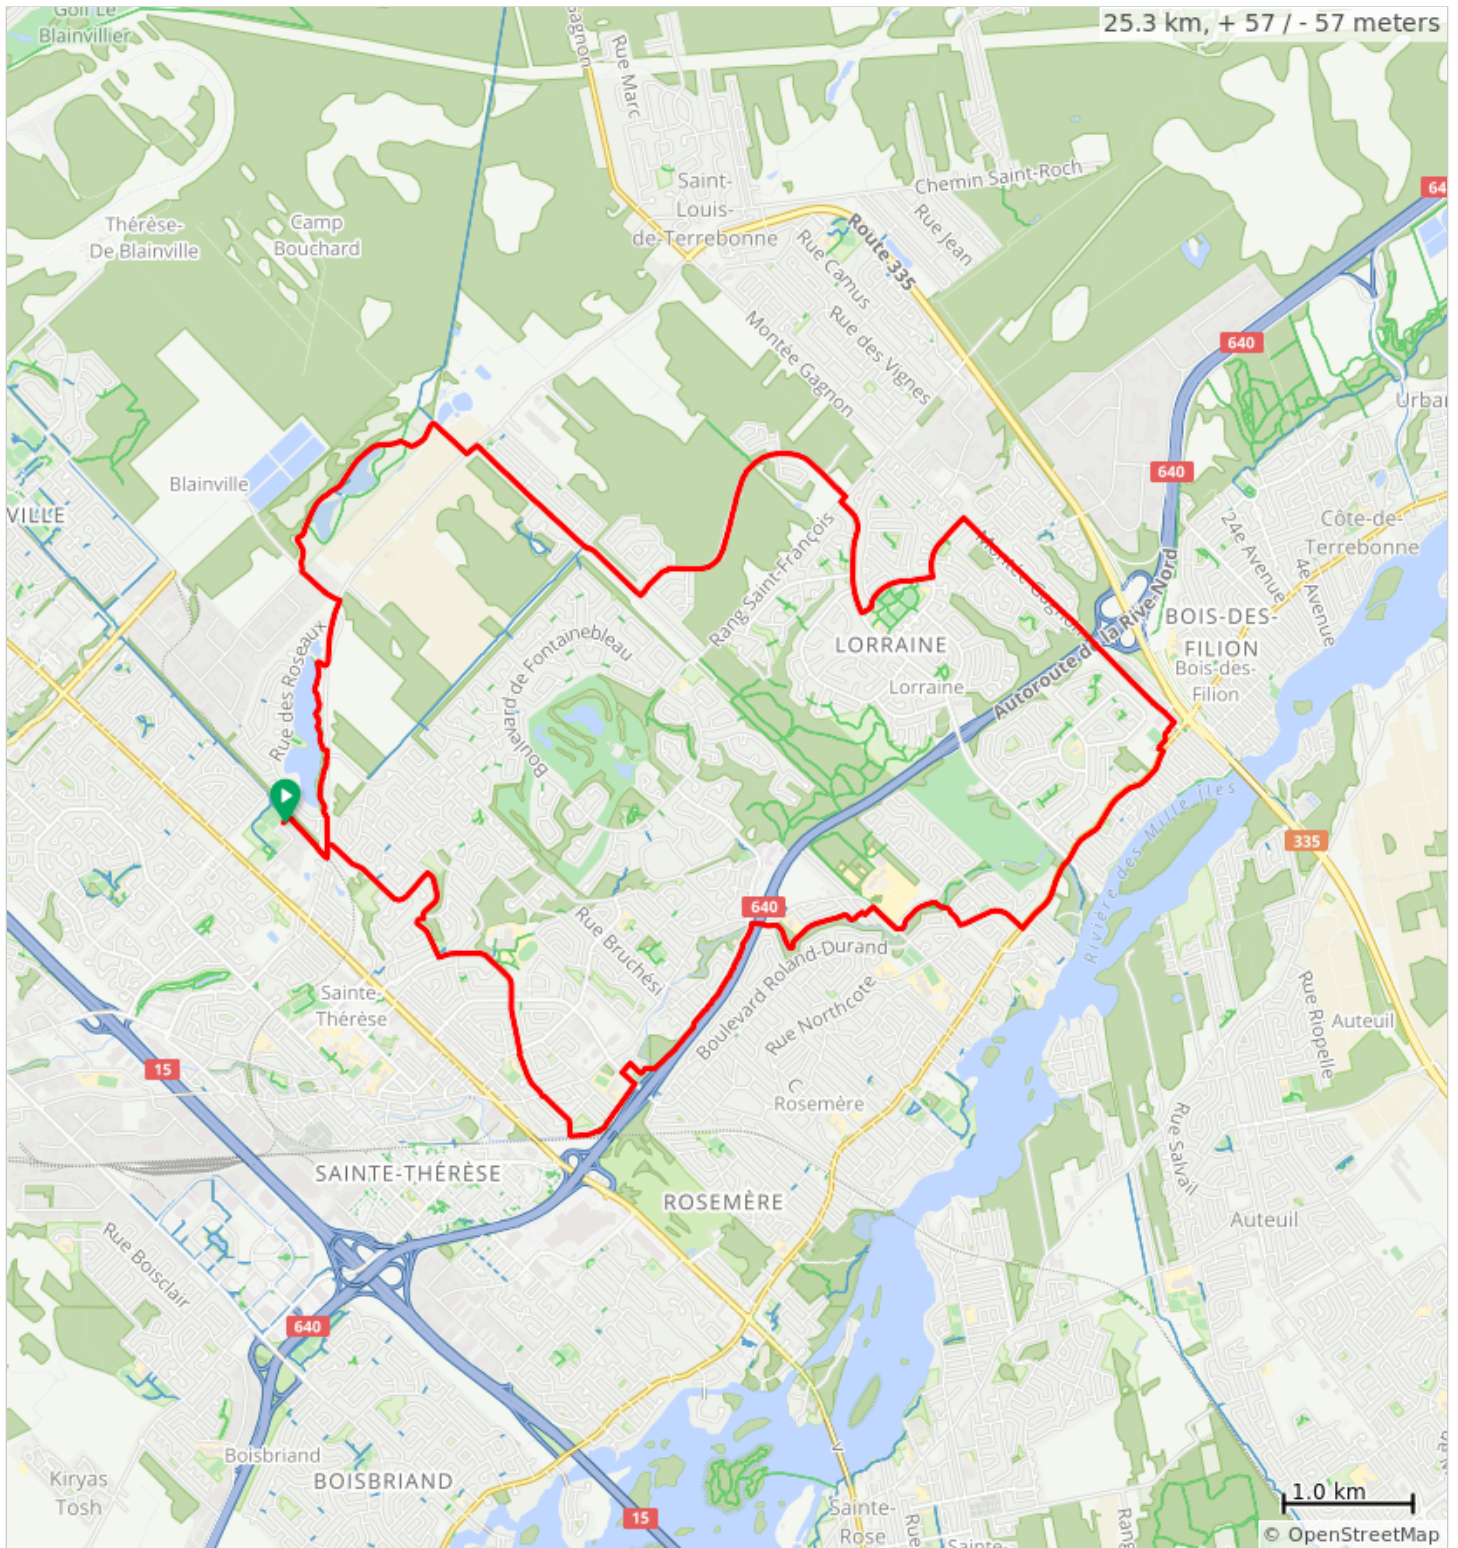

# TC\_Blainville--Bois-des-Filion\_V2

0.0	Start of route	0.0
0.0	Tourner à droite à Parc linéaire des Basses-Laurentides	0.4
0.5	Tourner à gauche sur Chemin de la Côte-Saint-Louis E	1.6
2.0	Restez sur la droite	0.1
2.2	Tournez légèrement à gauche sur Chemin de la Côte-Saint-Louis Est	0.5
2.6	Tournez à gauche sur Rue Legault	0.4
3.0	Tournez à droite sur Sentier des Lacs Fauvel	0.8
3.8	Restez sur la gauche sur Sentier des Lacs Fauvel	1.0
4.8	Tournez à droite sur Montée Saint-Isidore	0.3
5.1	Tournez à gauche sur Chemin de la Côte-Saint-Louis Est	0.1
5.2	Tournez à droite sur Rue Paul-Albert	1.7
6.9	Tourner à gauche sur Boul de Chambéry	2.3
9.3	Tourner à droite sur Rang Saint-François	0.1
9.3	Tourner à gauche sur Boulevard de Gaulle	0.9
10.2	Tourner à gauche sur Boul de la Bourbonne	0.1
10.3	Tourner à droite vers Boul de la Bourbonne	0.0
10.3	Tourner à gauche sur Boul de la Bourbonne	0.6
10.9	Tourner à gauche sur Boulevard de Vignory	0.5
11.4	Tourner à droite sur Montée Gagnon	4.9
16.3	Tourner à droite	0.7
16.9	Tourner légèrement à droite sur Montée Lesage	0.2
17.2	Tourner à gauche vers Place Lesage	0.1
17.3	Tourner à droite sur Place Lesage	0.0
17.3	Tourner à gauche	1.1
18.4	Tourner à gauche	1.4
19.8	Tourner à gauche sur Rue J. E. Turbide	0.2
20.0	Tourner à gauche sur Rue Ferdinand-Laporte	4.7
24.7	Tourner à gauche sur Chemin de la Côte-Saint-Louis E	0.1
24.8	Tourner à droite	0.4
25.2	Tourner à gauche à Parc linéaire des Basses-Laurentides	0.0
25.3	End of route	0.0