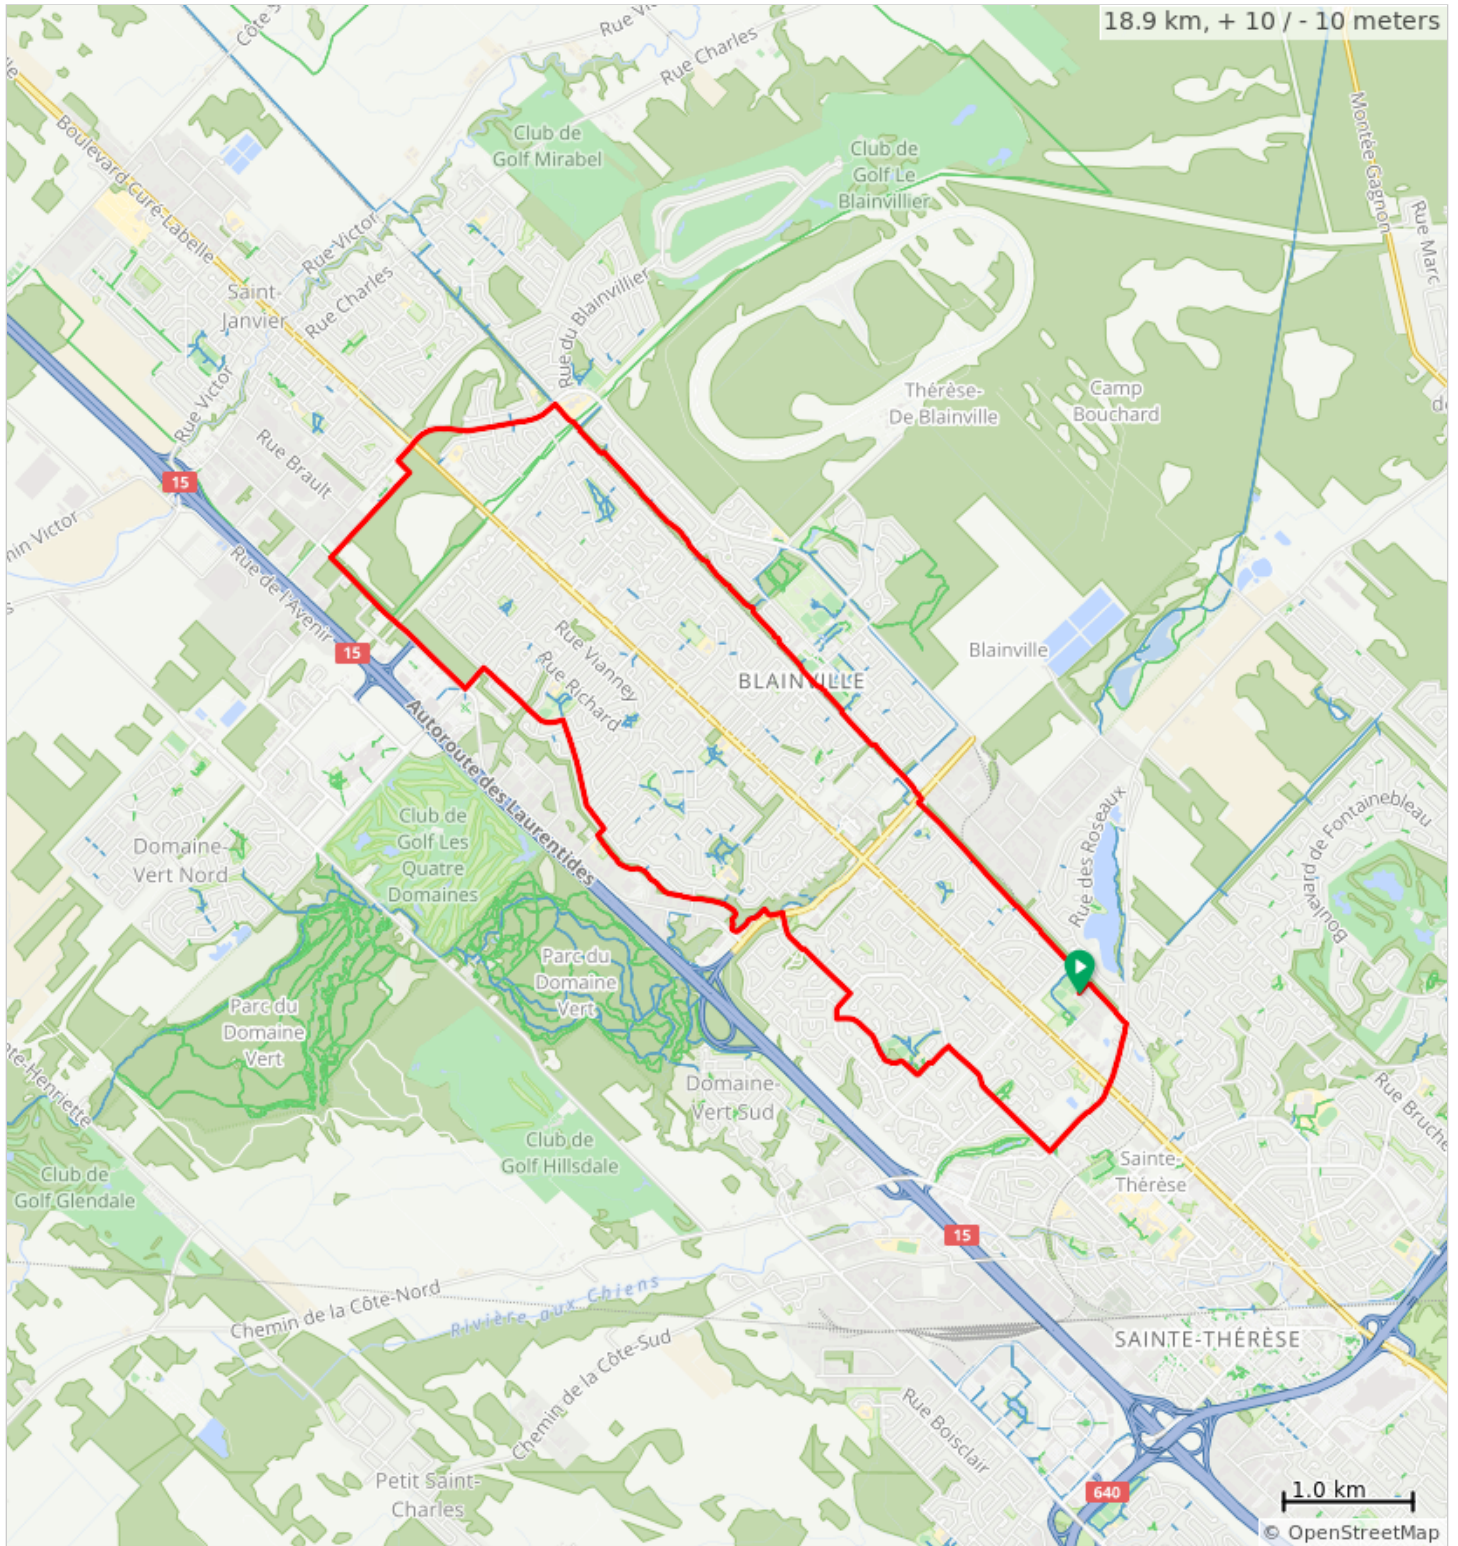

# TC\_Blainville--St-Janvier

0.0	Start of route	0.1
0.1	Tourner à droite à Parc linéaire des Basses-Laurentides	0.4
0.5	Tourner à droite sur Chemin de la Côte-Saint-Louis E	6.4
6.9	Tourner à droite sur Rue Gilles Vigneault	0.1
7.0	Tourner à gauche sur Rue Ernest-Bourque	5.7
12.7	Tourner à droite sur Parc Linéaire des Basses-Laurentides	0.5
13.2	Tourner à droite pour continuer sur Parc Linéaire des Basses-Laurentides	0.9
14.2	Tourner légèrement à droite pour continuer sur Parc Linéaire des Basses-Laurentides	0.7
14.9	Tourner à droite pour continuer sur Parc Linéaire des Basses-Laurentides	2.0
16.9	Tourner à droite sur Boulevard de la Seigneurie E	0.0
16.9	Tourner à gauche sur Boulevard de la Seigneurie E/Parc linéaire des Basses-Laurentides	1.9
18.8	Tourner à droite	0.1
18.9	End of route	0.0