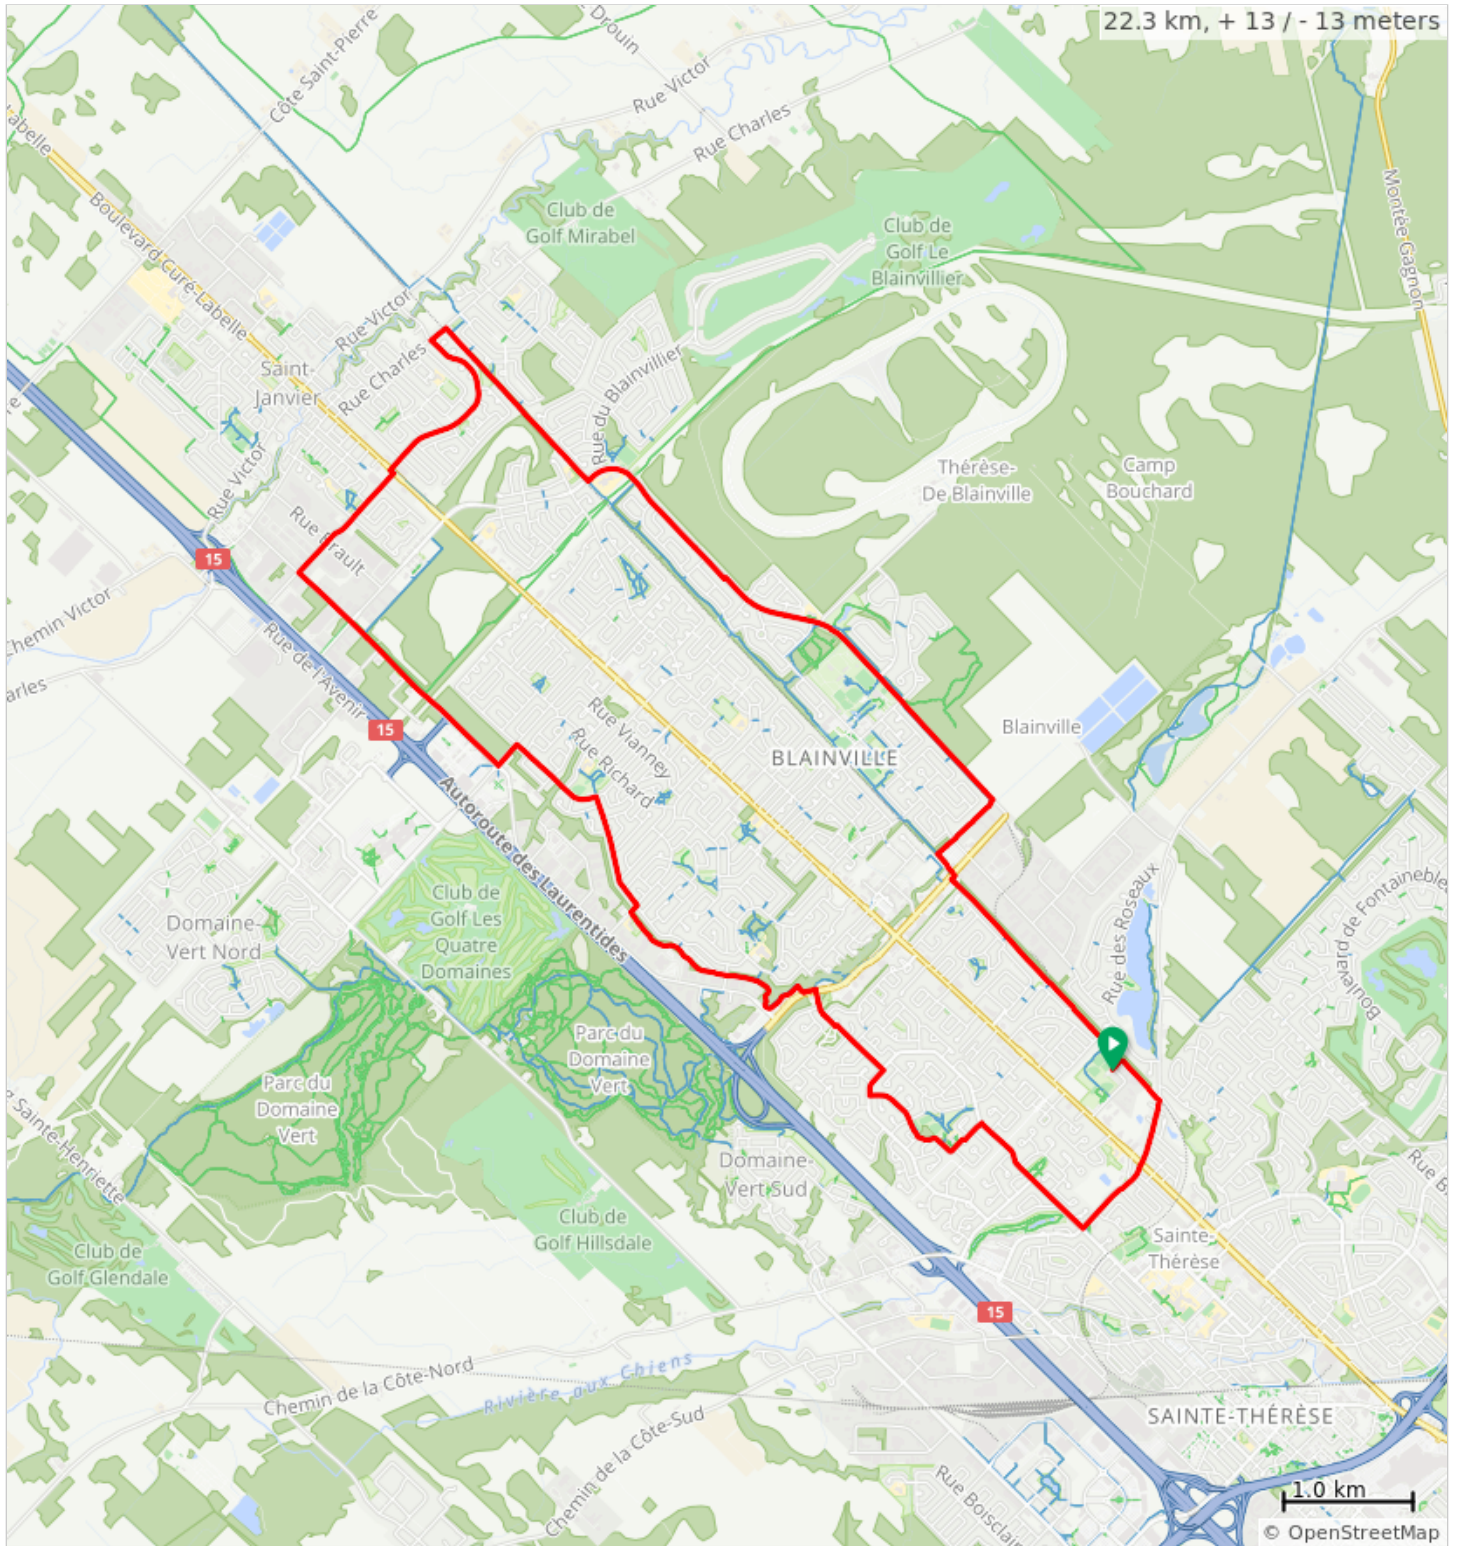

TC_Blainville--St-Janvier_V2

0.0	Start of route	0.1
0.1	Tourner à droite à Parc linéaire des Basses-Laurentides	0.4
0.5	Tourner à droite sur Chemin de la Côte-Saint-Louis E	6.4
6.9	Tourner à droite sur Rue Gilles Vigneault	0.1
7.0	Tourner à gauche sur Rue Ernest-Bourque	3.4
10.5	Continuer sur Rue du Parc	0.6
11.0	Tourner à droite sur Rue Lapointe	1.1
12.1	Tourner à gauche sur Boulevard du Curé-Labelle N/QC-117 N	0.0
12.1	Tourner à droite sur Rue Boileau	1.5
13.6	Tourner à droite sur Rue Charles	0.1
13.8	Tourner à droite sur Parc Linéaire des Basses-Laurentides	1.6
15.4	Tourner à gauche sur Boulevard Céloron	1.4
16.8	Tourner à gauche vers Boulevard Céloron	0.0
16.8	Tourner à droite sur Boulevard Céloron	2.7
19.5	Tourner à droite	0.6
20.1	Tourner à gauche sur Parc Linéaire des Basses-Laurentides	0.2
20.3	Tourner à droite sur Boulevard de la Seigneurie E	0.0
20.4	Tourner à gauche sur Boulevard de la Seigneurie E/Parc linéaire des Basses-Laurentides	1.9
22.3	Tourner à droite	0.1
22.3	End of route	0.0