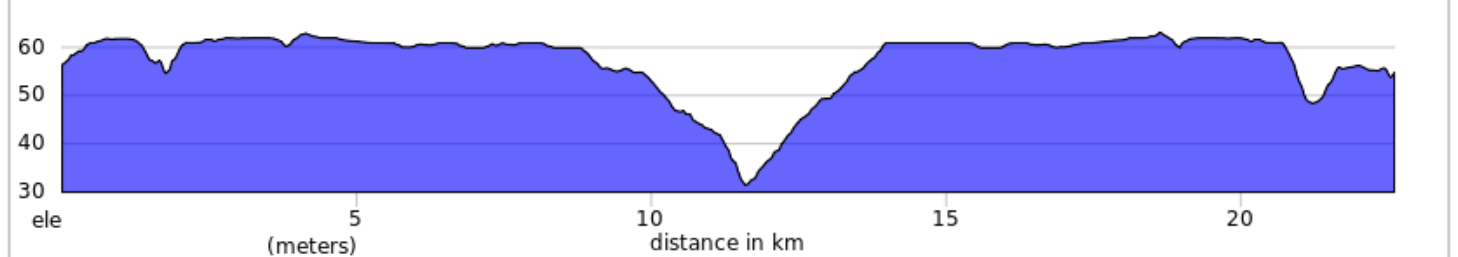

# TC\_Bois-des-Filion--Terrebonne

Via la Trans-Terrebonne

0.0	Start of route	7.3
7.3	Tourner à gauche pour continuer sur TransTerrebonne	3.9
11.2	Tourner à droite sur Rue Côte Boisée	0.4
11.6	Tourner à droite sur Boulevard de Hauteville	0.5
12.1	Tourner à droite sur Boulevard des Seigneurs	0.4
12.5	Tourner à gauche sur Rue d'Argenson	1.0
13.4	Tourner à gauche sur Rue de Plaisance	0.7
14.1	Tourner à droite sur TransTerrebonne	0.1
14.2	Tourner à gauche	0.2
14.4	Tourner à droite sur Rue du Sanctuaire	0.2
14.5	Au carrefour giratoire, continuer tout droit pour rester sur Rue du Sanctuaire	0.2
14.7	Au carrefour giratoire, continuer tout droit pour rester sur Rue du Sanctuaire	0.2
14.9	Au carrefour giratoire, continuer tout droit pour rester sur Rue du Sanctuaire	0.5
15.4	Tourner à gauche sur Rue du Sentier de la Forêt	0.1
15.5	Tourner légèrement à gauche sur TransTerrebonne	6.3
21.7	Tourner légèrement à droite pour continuer sur Boulevard Carmel	0.7
22.4	Tourner à gauche pour continuer sur Boulevard Carmel	0.1
22.5	Tourner à droite à Avenue de la Pommeraie	0.1
22.6	End of route	0.0