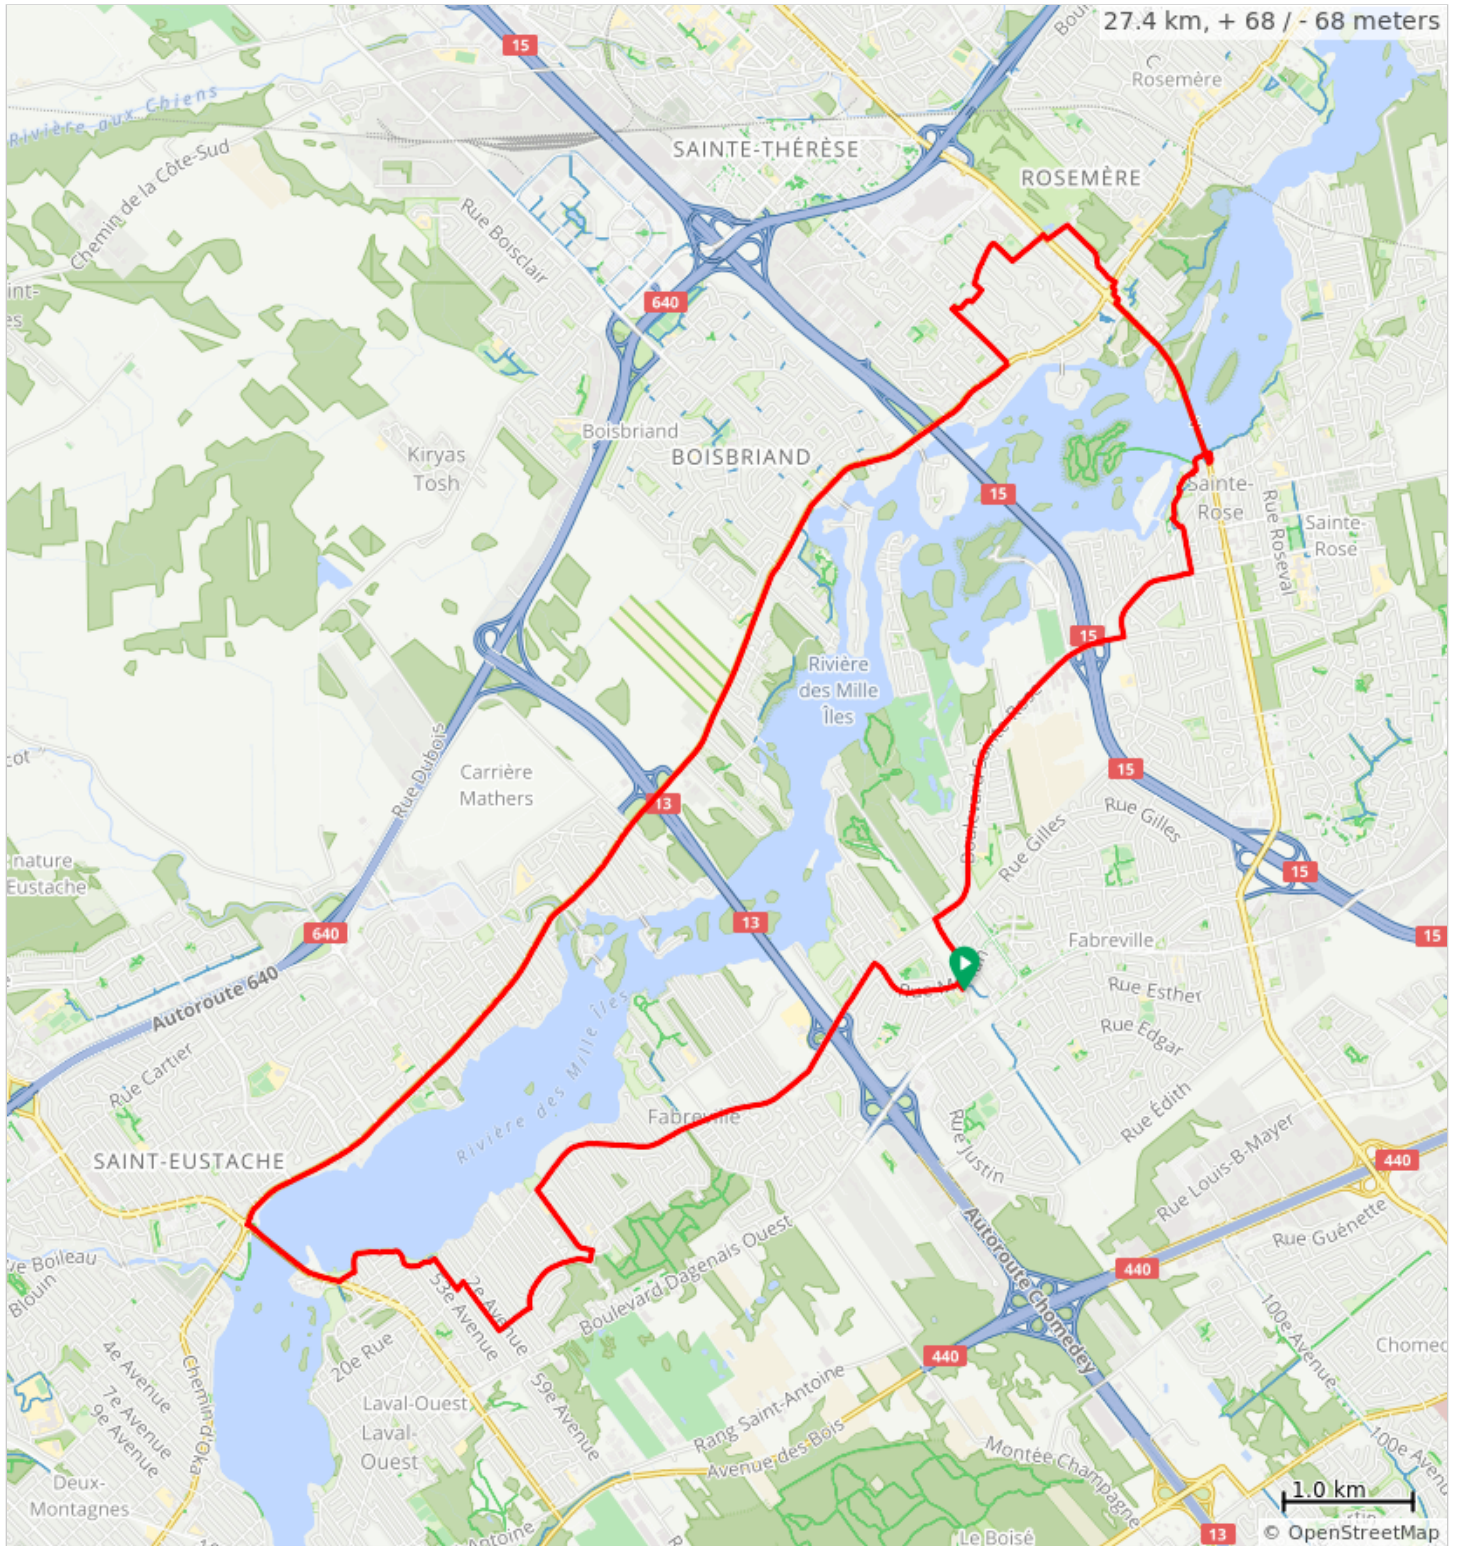

TC_Fabreville--St-Eustache

0.0	Start of route	0.1
0.1	Tourner à droite sur Rue Marian	0.0
0.1	Tourner à gauche	0.6
0.6	Tourner à droite sur Boulevard Sainte-Rose	2.4
3.0	Tourner légèrement à gauche pour continuer sur Boulevard Sainte-Rose	0.3
3.3	Continuer sur Avenue de la Renaissance	0.1
3.5	Tourner à gauche sur Avenue Marc-Aurèle-Fortin	0.2
3.7	Continuer sur Boulevard Marc-Aurèle-Fortin	0.5
4.2	Tourner légèrement à gauche pour continuer sur Boulevard Marc-Aurèle-Fortin	0.1
4.3	Tourner à gauche sur Boulevard Longpré	0.9
5.2	Tourner à gauche à Rue Thérèse Casgrain	0.0
5.2	Tourner à droite	0.2
5.4	Tourner à droite vers QC-117 N	0.1
5.5	Tourner à droite sur QC-117 N	1.4
7.0	Tourner à droite vers QC-344 E	0.2
7.1	Tourner à droite sur QC-344 E	0.0
7.2	Tourner à gauche sur Rue Hertel	0.2
7.3	Tourner légèrement à droite sur Rue Kimpton	0.4
7.7	Tourner à droite à Rue Bourbonnière	0.0
7.8	Tourner à gauche sur Rue Bourbonnière	0.2
7.9	Tourner à droite sur QC-117 N	0.0
8.0	Tourner à gauche sur Rue du Parc	0.3
8.3	Tourner à droite sur Rue de la Clairière	0.2
8.5	Rue de la Clairière tourne à gauche et devient Rue Northview	0.3
8.9	Tourner à gauche pour continuer sur Rue Northview	0.1
8.9	Tourner à droite sur Rue Willowtree	0.1
9.0	Tourner à droite sur Rue Forestwood	0.2
9.2	Tourner à gauche vers Montée Sanche	0.0
9.2	Tourner à droite sur Montée Sanche	0.6
9.8	Tourner à droite sur Chemin de la Grande-Côte/QC-344 O	9.1
18.9	Tourner à gauche à Boulevard Arthur-Sauvé/QC-148 O	1.0
19.9	Tourner à gauche pour continuer sur Rue Riviera	0.1
20.0	Tourner légèrement à gauche à 43e Av	0.5
20.4	Tourner légèrement à gauche	0.2
20.6	Tourner légèrement à gauche sur Rue Riviera	0.0
20.7	Rue Riviera tourne à droite et devient 55e Ave	0.3
21.0	Tourner à gauche sur Boulevard Sainte-Rose	0.1
21.1	Tourner à droite sur 1re Av	0.5
21.5	Tourner à gauche sur Rue Désaulniers	5.1
26.6	Tourner à droite sur Rue Marian	0.8