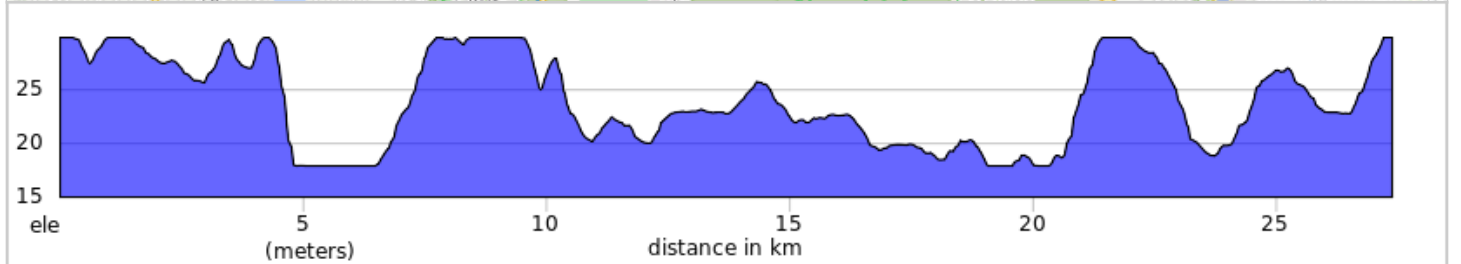

TC_Fabreville--St-Eustache

0.0	Start of route	0.1
0.1	Tourner à droite sur Rue Marian	0.0
0.1	Tourner à gauche	0.6
0.6	Tourner à droite sur Boulevard Sainte-Rose	2.4
3.0	Tourner légèrement à gauche pour continuer sur Boulevard Sainte-Rose	0.3
3.3	Continuer sur Avenue de la Renaissance	0.1
3.5	Tourner à gauche sur Avenue Marc-Aurèle-Fortin	0.2
3.7	Continuer sur Boulevard Marc-Aurèle-Fortin	0.5
4.2	Tourner légèrement à gauche pour continuer sur Boulevard Marc-Aurèle-Fortin	0.1
4.3	Tourner à gauche sur Boulevard Longpré	0.9
5.2	Tourner à gauche à Rue Thérèse Casgrain	0.0
5.2	Tourner à droite	0.2
5.4	Tourner à droite vers QC-117 N	0.1
5.5	Tourner à droite sur QC-117 N	1.4
7.0	Tourner à droite vers QC-344 E	0.2
7.1	Tourner à droite sur QC-344 E	0.0
7.2	Tourner à gauche sur Rue Hertel	0.2
7.3	Tourner légèrement à droite sur Rue Kimpton	0.4
7.7	Tourner à droite à Rue Bourbonnière	0.0
7.8	Tourner à gauche sur Rue Bourbonnière	0.2
7.9	Tourner à droite sur QC-117 N	0.0
8.0	Tourner à gauche sur Rue du Parc	0.3
8.3	Tourner à droite sur Rue de la Clairière	0.2
8.5	Rue de la Clairière tourne à gauche et devient Rue Northview	0.3
8.9	Tourner à gauche pour continuer sur Rue Northview	0.1
8.9	Tourner à droite sur Rue Willowtree	0.1
9.0	Tourner à droite sur Rue Forestwood	0.2
9.2	Tourner à gauche vers Montée Sanche	0.0
9.2	Tourner à droite sur Montée Sanche	0.6
9.8	Tourner à droite sur Chemin de la Grande-Côte/QC-344 O	9.1
18.9	Tourner à gauche à Boulevard Arthur-Sauvé/QC-148 O	1.0
19.9	Tourner à gauche pour continuer sur Rue Riviera	0.1
20.0	Tourner légèrement à gauche à 43e Av	0.5
20.4	Tourner légèrement à gauche	0.2
20.6	Tourner légèrement à gauche sur Rue Riviera	0.0
20.7	Rue Riviera tourne à droite et devient 55e Ave	0.3
21.0	Tourner à gauche sur Boulevard Sainte-Rose	0.1
21.1	Tourner à droite sur 1re Av	0.5
21.5	Tourner à gauche sur Rue Désaulniers	5.1
26.6	Tourner à droite sur Rue Marian	0.8