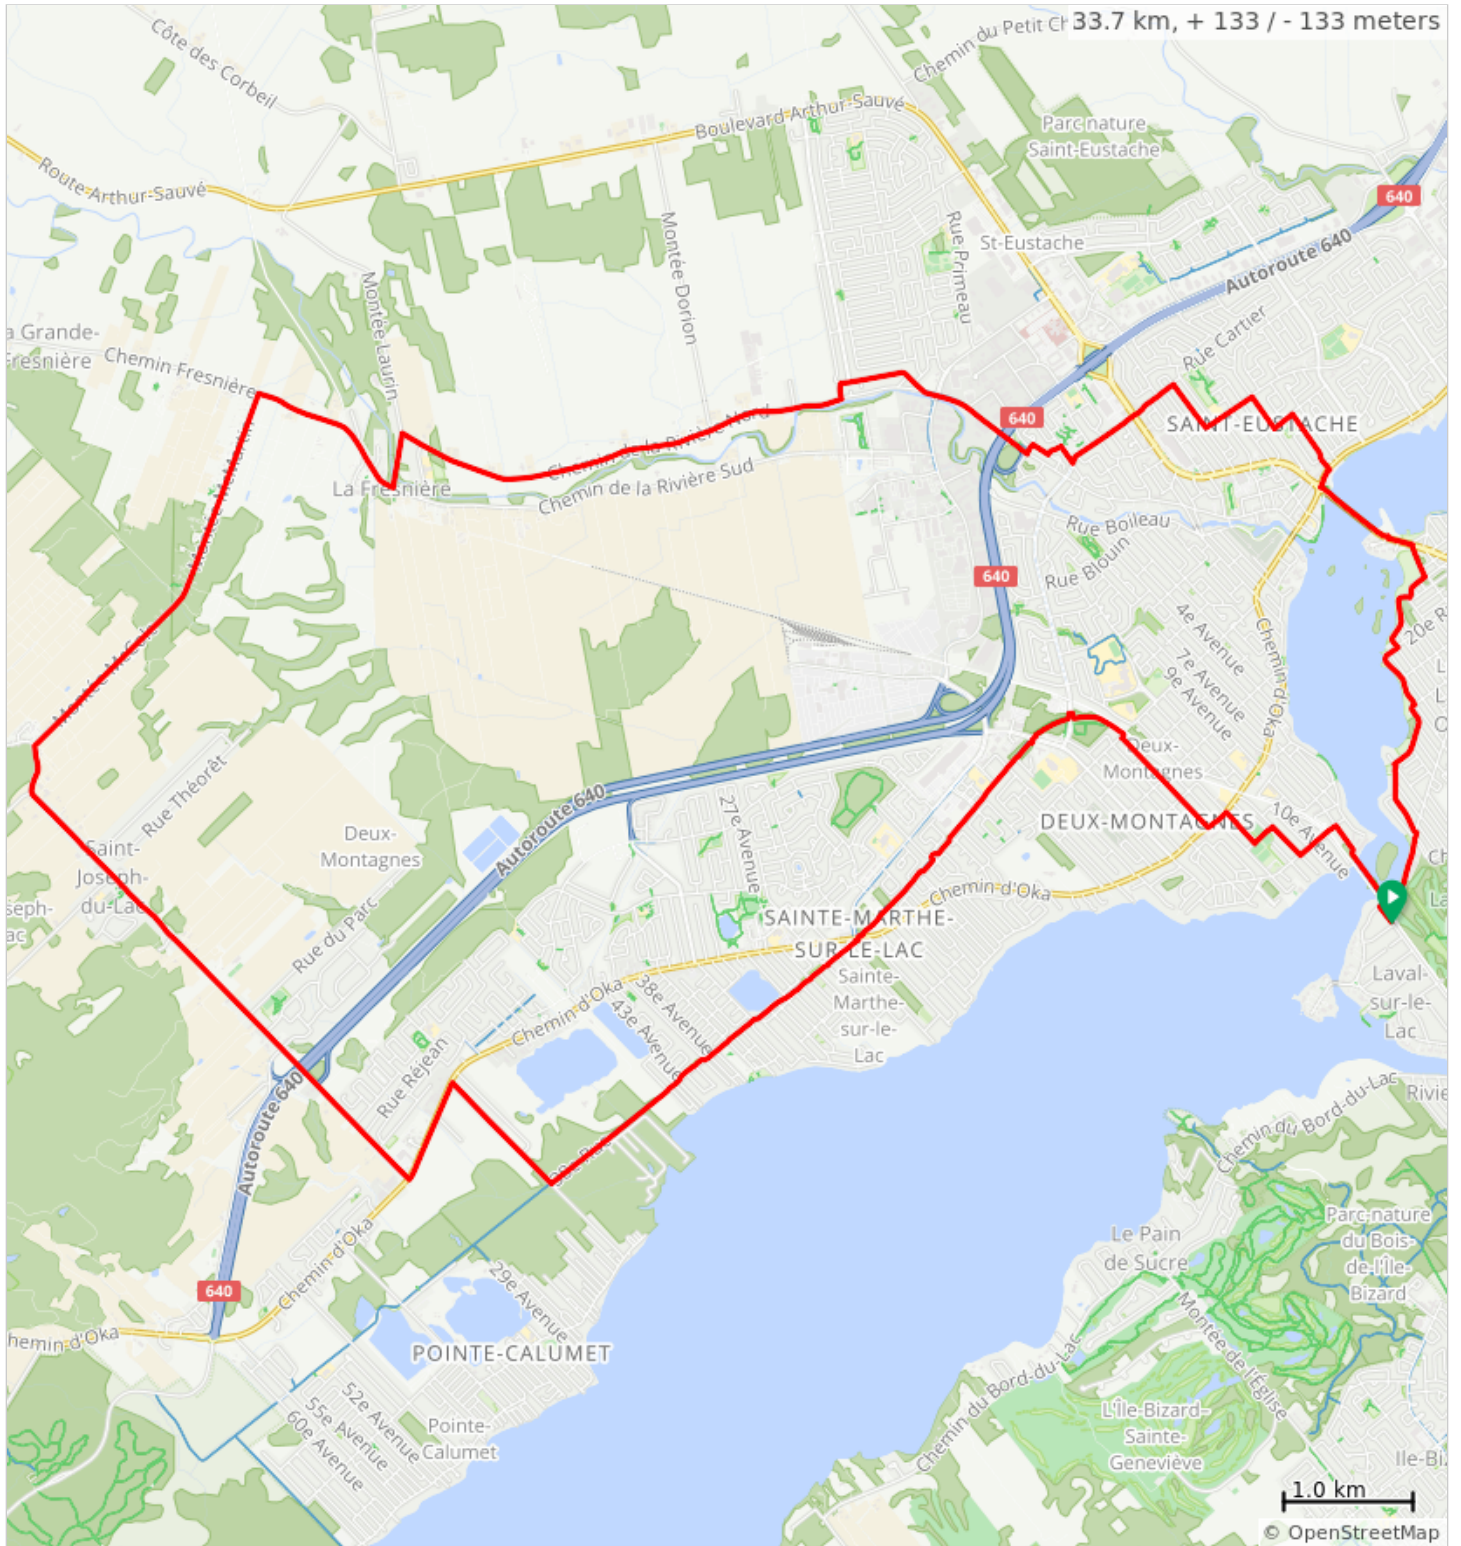

TC_Laval-sur-le-Lac--St-Joseph-du-Lac

0.0	Start of route	0.1
0.1	Prendre à droite sur Rue les Érables	0.7
0.8	Prendre à gauche sur 3e Av	0.6
1.4	Prendre à gauche sur 7e Av	0.0
1.4	Prendre à droite sur 36e Rue	0.2
1.6	Continuer sur Rue Riviera	0.4
1.9	Tourner à gauche pour rester sur Rue Riviera	0.6
2.5	Tourner à gauche pour rester sur Rue Riviera	0.5
3.0	Tourner à gauche pour rester sur Rue Riviera	0.2
3.2	Tourner à gauche pour rester sur Rue Riviera	0.3
3.5	Prendre à gauche sur QC-148 O	0.2
3.7	Prendre à droite sur 2e Rue	0.0
3.7	Tourner à gauche	0.6
4.3	Prendre à droite sur Chemin de la Grande-Côte/QC-344 E	0.2
4.5	Prendre à gauche sur Rue Landry	0.7
5.2	Prendre à droite sur Rue Houle	0.3
5.5	Prendre à gauche sur Rue Saint-Laurent	0.4
5.9	Prendre à droite sur Rue Champagne	0.4
6.3	Prendre à gauche sur Boulevard Pie-XII	1.0
7.3	Prendre à droite sur Rue Marcel	0.2
7.5	Prendre à gauche sur Rue Linda	0.3
7.7	Prendre à gauche sur Rue Yves	0.1
7.8	Prendre à droite sur Rue Saint-Eustache	0.8
8.6	Continuer sur Chemin de la Rivière N	0.1
8.7	Tourner légèrement à droite sur Rue du Souvenir	0.7
9.4	Tourner à gauche sur Rue du Passage	0.1
9.6	Tourner à droite sur Chemin de la Rivière N	3.5
13.1	Prendre à gauche sur Montée Laurin	0.4
13.5	Prendre à droite sur Chemin de la Rivière S/Chemin Fresnière	1.3
14.8	Prendre à gauche sur Montée Mccole	1.8
16.6	Continuer sur Montée Mccole	1.5
18.1	Prendre à gauche sur Chemin Principal	5.3
23.4	Prendre à droite sur Avenue Joseph	1.1
24.5	Prendre à gauche sur 38e Rue/Route Verte 1	1.1
25.7	Tourner légèrement à gauche pour rester sur Route Verte 1	1.6
27.2	Tourner à gauche pour rester sur Route Verte 1	0.3
27.5	Tourner à droite pour rester sur Route Verte 1	0.0
27.6	Tourner légèrement à gauche pour rester sur Route Verte 1	0.0
27.6	Tourner à droite pour rester sur Route Verte 1	0.9
28.5	Tourner légèrement à droite pour continuer sur Route Verte 1	1.6