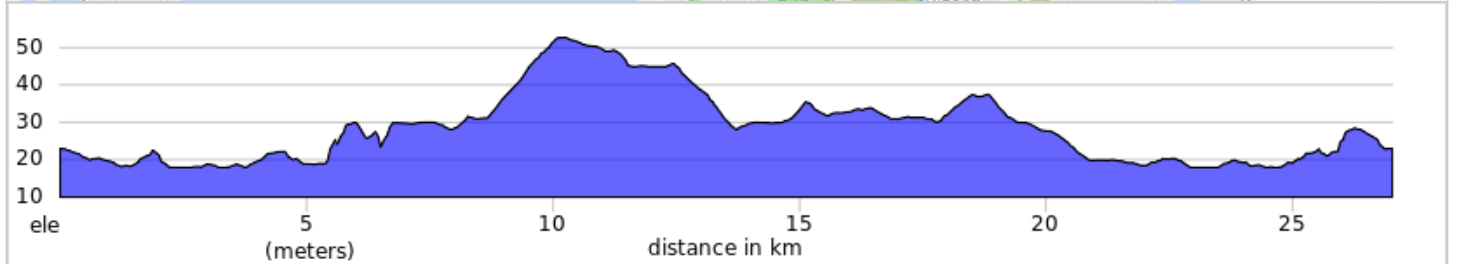

TC_Laval-sur-le-Lac -- St-Eustache

0.0	Start of route	0.1
0.1	Tourner à droite sur Rue les Érables	0.1
0.1	Tourner à gauche	0.5
0.6	Continuer sur 8e Ave	0.2
0.8	Tourner à droite sur Boulevard du Lac	0.1
0.9	Tourner à gauche sur Chemin du Grand-Moulin	1.0
1.9	Tourner à droite sur Chemin d'Oka/QC-344 E	0.4
2.3	Tourner légèrement à droite vers Vieux Chemin d'Oka	0.1
2.4	Continuer sur Vieux Chemin d'Oka	0.3
2.7	Tourner à droite sur Rue Labrie	0.3
3.0	Tourner à droite sur Rue Chénier	0.4
3.4	Tourner à droite sur Rue Saint-Louis/QC-344 E	0.2
3.6	Tourner à droite sur Rue de l'Église	0.1
3.7	Tourner à gauche sur Rue de Bellefeuille	0.2
3.9	Tourner à gauche sur Rue Saint-Louis/QC-344 O	0.0
3.9	Tourner à droite sur Rue de Bellefeuille	0.3
4.2	Tourner à gauche sur Rue Saint-Nicolas	0.5
4.7	Tourner à droite sur Rue Saint-Eustache	0.1
4.8	Tourner à gauche vers Rue Légaré	0.1
4.9	Tourner à droite vers Rue Légaré	0.0
4.9	Continuer sur Rue Légaré	0.2
5.1	Tourner légèrement à droite sur Rue Féré	0.0
5.2	Tourner légèrement à gauche sur Rue Boileau	1.3
6.4	Tourner à droite sur Boulevard Pie-XII	0.3
6.7	Tourner à gauche sur Rue Saint-Eustache	1.9
8.7	Tourner à droite sur Boulevard René-Lévesque	1.9
10.6	Tourner à droite sur Rue des Érables	1.3
11.8	Tourner à gauche sur Boulevard Léveillé	0.1
11.9	Tourner à droite sur Rue Primeau	1.3
13.2	Tourner à droite sur Boulevard Industriel	1.9
15.1	Tourner à droite sur Rue Beauséjour	0.5
15.6	Tourner à gauche sur Boulevard Pie-XII	0.9
16.4	Tourner à droite sur Rue Albert	0.4
16.8	Tourner à gauche sur Rue Saint-Laurent	0.9
17.8	Tourner à gauche sur Boulevard Goyer	0.8
18.6	Tourner à droite sur Rue Hector-Lanthier	1.1
19.7	Tourner à droite vers 25e Av	0.1
19.8	Tourner à droite sur 25e Av	1.1
20.9	Tourner à droite sur Chemin de la Grande-Côte/QC-344 O	1.8
22.7	Tourner à gauche à Boulevard Arthur-Sauvé/QC-148 O	0.8